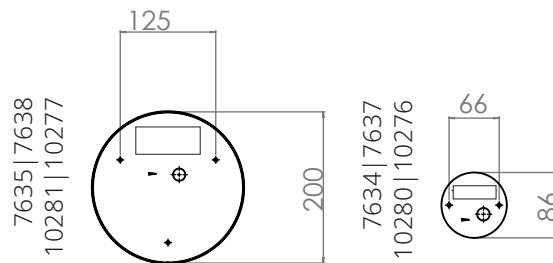

RING S
7634 | 7637
10280 | 10276

RING M
7635 | 7638
10281 | 10277

RING L
7636 | 7640
10282 | 10278

THIS PRODUCT CONTAINS A LIGHT SOURCE OF ENERGY EFFICIENCY CLASS: F (7634, 7637, 10280, 10276 7635, 7638, 10281, 10277, 7636, 7640, 10282, 10278)

1

2

3

4

5