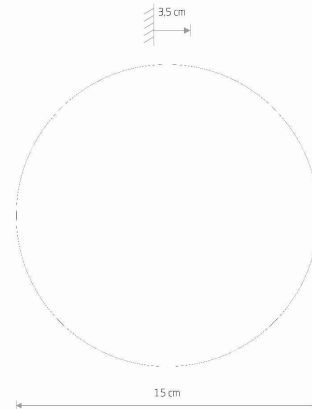

MODEL OPRAWY

RING WOOD LED S
10280

GRUPA KATALOGOWA —
KRAJ POCHODZENIA

MADE IN POLAND

TYP ŹRÓDŁA ŚWIATŁA	LED COB
ŹRÓDŁA ŚWIATŁA	Zintegrowane
MAX MOC	7W
ZAWIERA ŹRÓDŁO ŚWIATŁA	Tak
ILOŚĆ PUNKTÓW ŚWIETLNYCH	1
IP	IP20
PRZEZNACZENIE	Wewnętrzna
ŻYWOTNOŚĆ	50000h

TEN PRODUKT 10280 ZAWIERA ŹRÓDŁO ŚWIATŁA
COB 12V 480 2835 IP20 WARM O KLASIE
ENERGETYCZNEJ: F

WYMIARY OPAKOWANIA (DŁ./SZER./WYS.) **15.5cm/15.5cm/3.5cm**

WAGA NETTO/BR **0.28kg/0,41kg**

METODA MONTAŻU **Montaż bezpośredni**

KOLOR WIODĄCY/DOPEŁNIAJĄCY **Złoty,Czarny**

MATERIAŁ **Sklejka,Stal lakierowana**

STYL **Nowoczesny**

KLASA OCHRONOŚCI **I**

ZASILANIE **220-230V/50/60Hz**

WYMIARY

5 903139102803

Item No.	POWER	COLOR TEMP	LUMEN	BEAM ANGLE	CRI	IP	LED BRAND	DRIVER BRAND	LIFETIME	WARRANTY
10280	7W	3000K	60lm	—	>90	IP20	—	—	50000h	—