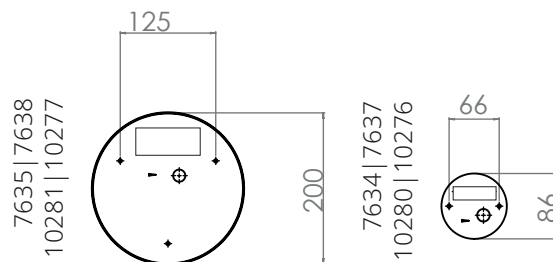

RING S
7634 | 7637
10280 | 10276

RING M
7635 | 7638
10281 | 10277

RING L
7636 | 7640
10282 | 10278

THIS PRODUCT CONTAINS A LIGHT SOURCE OF ENERGY EFFICIENCY CLASS: F (7634, 7637, 10280, 10276 7635, 7638, 10281, 10277, 7636, 7640, 10282, 10278)

1

2

3

4

5