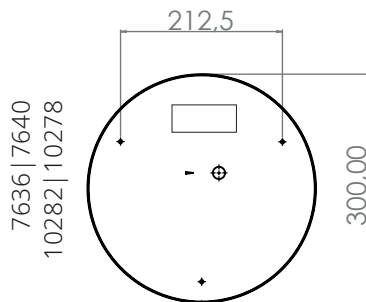

RING S
7634 | 7637
10280 | 10276

RING M
7635 | 7638
10281 | 10277

RING L
7636 | 7640
10282 | 10278

THIS PRODUCT CONTAINS A LIGHT SOURCE OF ENERGY EFFICIENCY CLASS: F (7634, 7637, 10280, 10276 7635, 7638, 10281, 10277, 7636, 7640, 10282, 10278)

1

2

3

4

5