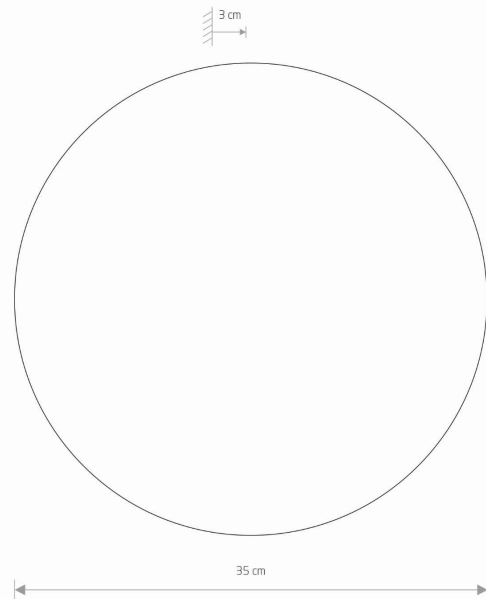

ŻYWOTNOŚĆ

50000h

WYMIARY OPAKOWANIA
(DŁ./SZER./WYS.)

35.5cm/35.5cm/3.5cm

WAGA NETTO/BR

1.4kg/1.6kg

METODA MONTAŻU

Montaż bezpośredni

ZASILANIE

~220-230V/50/60Hz

WYMIARY

5 903139103534

Item No.	POWER	COLOR TEMP	LUMEN	BEAM ANGLE	CRI	IP	LED BRAND	DRIVER BRAND	LIFETIME	WARRANTY
10353	13W	3000K	160lm	—	>90	IP20	—	—	50000h	—