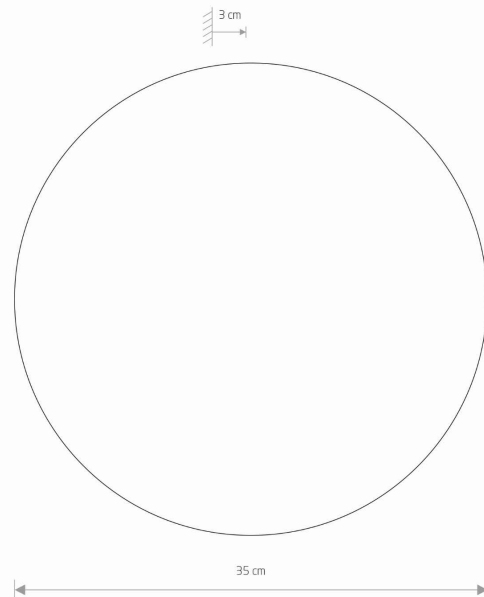

ŻYWOTNOŚĆ

50000h

WYMIARY OPAKOWANIA
(DŁ./SZER./WYS.)

35.5cm/35.5cm/3.5cm

WAGA NETTO/BR

1.4kg/1.6kg

METODA MONTAŻU

Montaż bezpośredni

ZASILANIE

~220-230V/50/60Hz

WYMIARY

5 903139103510

Item No.	POWER	COLOR TEMP	LUMEN	BEAM ANGLE	CRI	IP	LED BRAND	DRIVER BRAND	LIFETIME	WARRANTY
10351	13W	3000K	160lm	—	>90	IP20	—	—	50000h	—