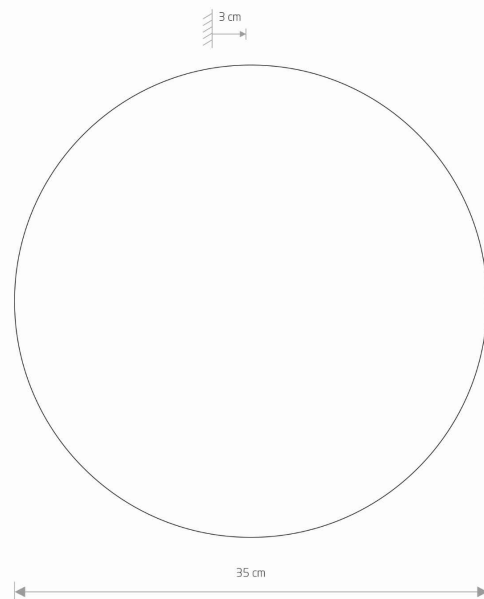

ŻYWOTNOŚĆ

50000h

WYMIARY OPAKOWANIA
(DŁ./SZER./WYS.)

35.5cm/35.5cm/3.5cm

WAGA NETTO/BR

1.4kg/1.6kg

METODA MONTAŻU

Montaż bezpośredni

ZASILANIE

~220-230V/50/60Hz

WYMIARY

5 903139103480

Item No.	POWER	COLOR TEMP	LUMEN	BEAM ANGLE	CRI	IP	LED BRAND	DRIVER BRAND	LIFETIME	WARRANTY
10348	13W	3000K	160lm	—	>90	IP20	—	—	50000h	—