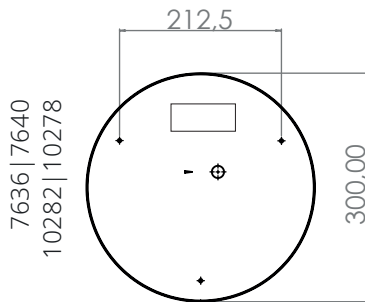

RING S
7634 | 7637
10280 | 10276

RING M
7635 | 7638
10281 | 10277

RING L
7636 | 7640
10282 | 10278

THIS PRODUCT CONTAINS A LIGHT SOURCE OF ENERGY EFFICIENCY CLASS: F (7634, 7637, 10280, 10276 7635, 7638, 10281, 10277, 7636, 7640, 10282, 10278)

1

2

3

4

5