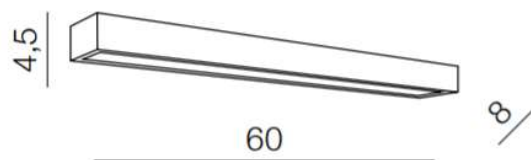

### **Rado 60**

- ❶ **AZ2076** CH (3000K 857lm)
- ❶ **AZ2079** CH (4000K 900lm)
- ❷ **AZ2082** WH (4000K 900lm)

LED 18W IP44  
aluminium/glass/PC