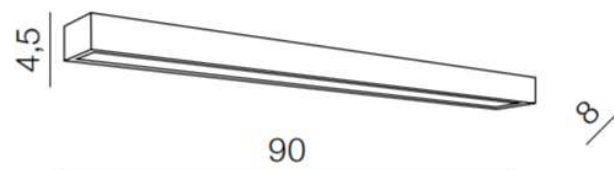

### **Rado 60**

- ❶ **AZ2076** CH (3000K 857lm)
- ❶ **AZ2079** CH (4000K 900lm)
- ❷ **AZ2082** WH (4000K 900lm)

LED 18W IP44  
aluminium/glass/PC