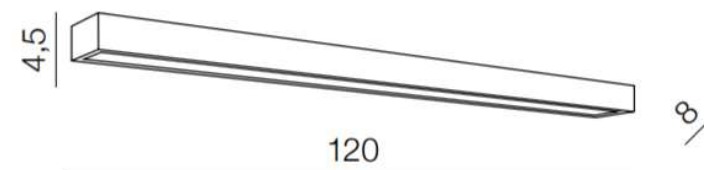

### **Rado 60**

- ❶ **AZ2076** CH (3000K 857lm)
- ❶ **AZ2079** CH (4000K 900lm)
- ❷ **AZ2082** WH (4000K 900lm)

LED 18W IP44  
aluminium/glass/PC