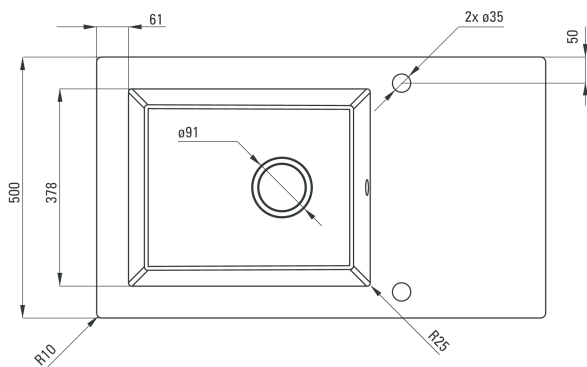

Capella

Zlewozmywak szklano-granitowy 1-komorowy z ociekaczem - krawędź zero

Oferta:

Kod

ZSC GB1C

Dane techniczne:

Długość:	860 mm
Szerokość:	500 mm
Głębokość:	200 mm
Do szafki:	600 mm
Odpyw:	3,5 cala
Model zlewozmywaka:	1 komora
Korek automatyczny:	Tak

Dodatkowe informacje

- Montaż na równi z blatem możliwy tylko przy zlewozmywaku z okrągłą krawędzią (zero)
- szkło z grafiką i komorą granitową o kolorze: alabastrowym / szarym metalik / grafitowym metalik