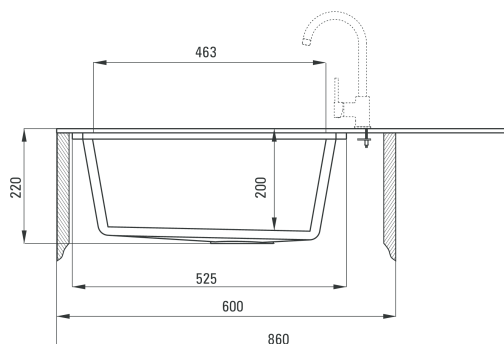

Capella

Zlewozmywak szklano-granitowy 1-komorowy z ociekaczem - krawędź zero

Oferta:

Kod

ZSC GB1C

Dane techniczne:

Długość:	860 mm
Szerokość:	500 mm
Głębokość:	200 mm
Do szafki:	600 mm
Odpyw:	3,5 cala
Model zlewozmywaka:	1 komora
Korek automatyczny:	Tak

Dodatkowe informacje

- Montaż na równi z blatem możliwy tylko przy zlewozmywaku z okrągłą krawędzią (zero)
- szkło z grafiką i komorą granitową o kolorze: alabastrowym / szarym metalik / grafitowym metalik