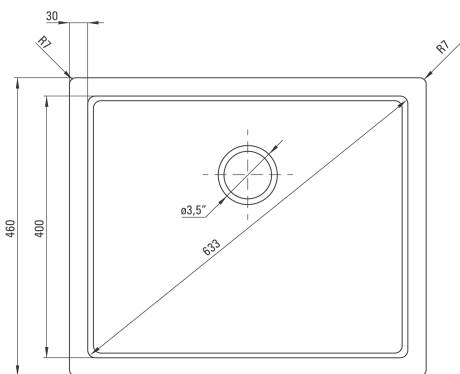

Corda Flush

Zlewozmywak 1-komorowy bez ociekacza - antracyt

Oferta:

Kod

ZQA T10F

Dane techniczne:

Długość:	550 mm
Szerokość:	460 mm
Głębokość:	190 mm
Do szafki:	600 mm
Odpyw:	3,5 cala
Model zlewozmywaka:	1 komora
Czas realizacji zamówienia:	6 (tygodnie)