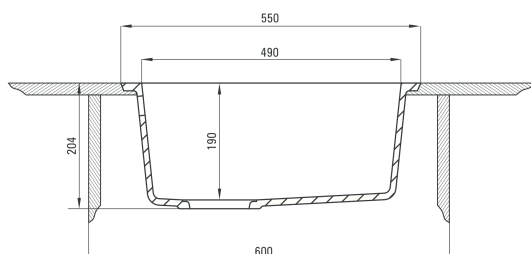

Corda Flush

Zlewozmywak 1-komorowy bez ociekacza - antracyt

Oferta:

Kod

ZQA T10F

Dane techniczne:

Długość:	550 mm
Szerokość:	460 mm
Głębokość:	190 mm
Do szafki:	600 mm
Odpyw:	3,5 cala
Model zlewozmywaka:	1 komora
Czas realizacji zamówienia:	6 (tygodnie)