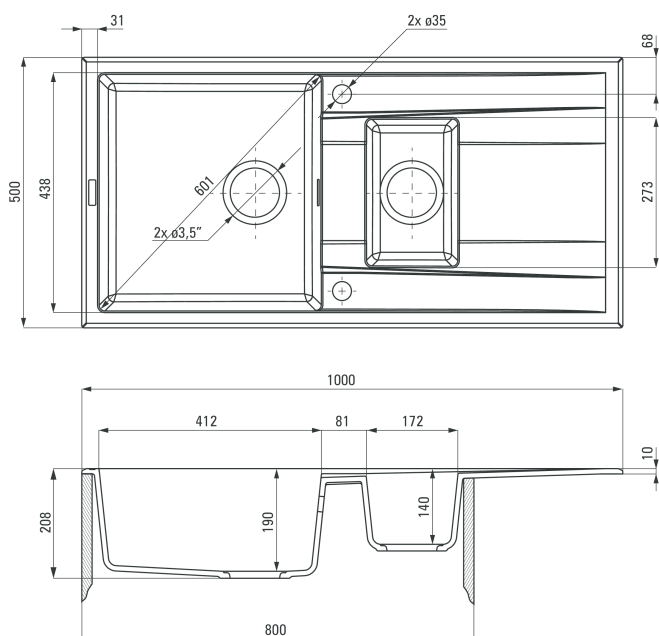

Eridan

Zlewozmywak 1,5-komorowy z ociekaczem - antracyt

Oferta:

Kod

ZQE T513

Dane techniczne:

Długość:	1000 mm
Szerokość:	500 mm
Głębokość komory:	200 mm
Do szafki:	800 mm
Odpyły:	3,5 cala
Model zlewozmywaka:	1,5 komory

Dodatkowe informacje

- prostokątny przelew
- wyjątkowo obszerna i głęboka komora pomieści nawet blachy wyjęte z piekarnika