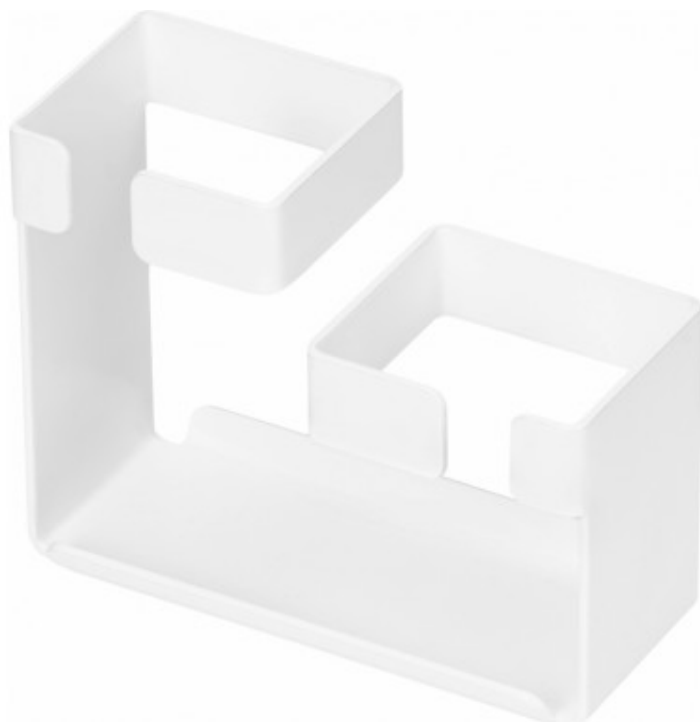

## Stojak na szczoteczki

### Dodatkowe informacje

- Wymiary: 100/70x124x53/59 mm