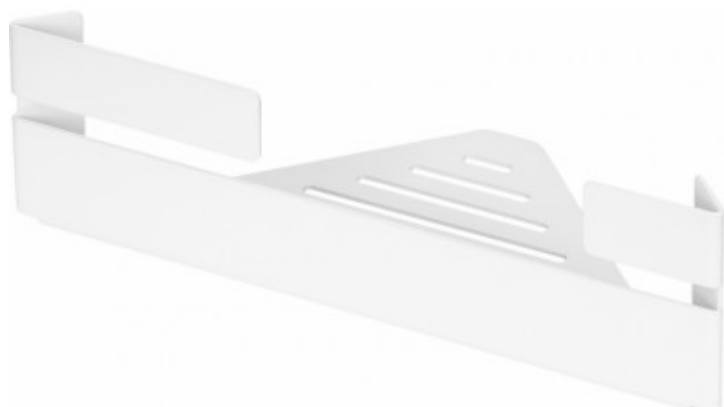

Mokko

Półka narożna

Oferta:

Kod

ADM A531

Dane techniczne:

Grubość: 2 mm

Cechy wybranego produktu

Produkt
projektowany

Diament
Meblarstwa 2020

Gwarancja 2 lat

Dodatkowe informacje

- Wymiary: 85x290x208 mm
- zestaw montażowy w komplecie