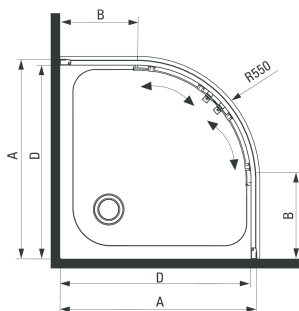

Funkia

Kabina półokrągła 90 cm, szkło transparentne

Oferta:

Kod

KYP N51K

Dane techniczne:

Promień łuku:	550 mm
Wymiar boczny:	900 mm
Wysokość:	1850 mm
Kształt:	półokrągły

Cechy wybranego produktu

Model	Size	A (mm)	B (mm)	C (mm)	D (mm)
KYP 052K, KYP 452K, KYP 652K	800x800	785-795	278	410	755
KYP 051K, KYP 451K, KYP 651K	900x900	885-895	348	520	855