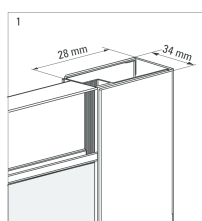

Funkia

Kabina półokrągła 90 cm, szkło transparentne

Oferta:

Kod

KYP N51K

Dane techniczne:

Promień łuku:	550 mm
Wymiar boczny:	900 mm
Wysokość:	1850 mm
Kształt:	półokrągły

Cechy wybranego produktu

Model	Size	A (mm)	B (mm)	C (mm)	D (mm)
KYP 052K, KYP 452K, KYP 652K	800x800	785-795	278	410	755
KYP 051K, KYP 451K, KYP 651K	900x900	885-895	348	520	855