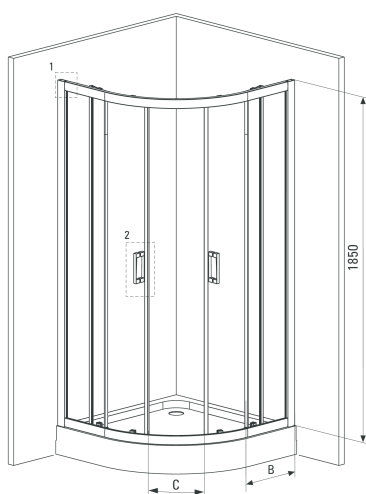

Funkia

Kabina półokrągła 90 cm, szkło transparentne

Oferta:

Kod

KYP N51K

Dane techniczne:

Promień łuku:	550 mm
Wymiar boczny:	900 mm
Wysokość:	1850 mm
Kształt:	półokrągły

Cechy wybranego produktu

-  Gwarancja 2 lat
  Szkło hartowane 5mm
-  Profil wyrównujący U
  Podwójne rolki łożyskowane
-  Ciche zamknięcie

Dodatkowe informacje

- bezpieczne szkło hartowane 5 mm
- kabina dwurzwiowa, rozsuwana
- specjalna konstrukcja odbojników rolek
- zaślepki elementów montażowych

Model	Size	A (mm)	B (mm)	C (mm)	D (mm)
KYP 052K, KYP 452K, KYP 652K	800x800	785-795	278	410	755
KYP 051K, KYP 451K, KYP 651K	900x900	885-895	348	520	855