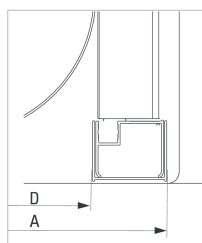

Funkia

Kabina półokrągła 90 cm, szkło transparentne

Oferta:

Kod

KYP N51K

Dane techniczne:

Promień łuku:	550 mm
Wymiar boczny:	900 mm
Wysokość:	1850 mm
Kształt:	półokrągły

Cechy wybranego produktu

Model	Size	A (mm)	B (mm)	C (mm)	D (mm)
KYP 052K, KYP 452K, KYP 652K	800x800	785-795	278	410	755
KYP 051K, KYP 451K, KYP 651K	900x900	885-895	348	520	855