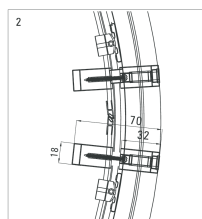

Funkia

Kabina półokrągła 90 cm, szkło transparentne

Oferta:

Kod

KYP N51K

Dane techniczne:

Promień łuku:	550 mm
Wymiar boczny:	900 mm
Wysokość:	1850 mm
Kształt:	półokrągły

Cechy wybranego produktu

Model	Size	A (mm)	B (mm)	C (mm)	D (mm)
KYP 052K, KYP 452K, KYP 652K	800x800	785-795	278	410	755
KYP 051K, KYP 451K, KYP 651K	900x900	885-895	348	520	855