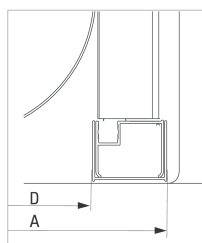

## Kabina półokrągła 80 cm, szkło transparentne

### Dane techniczne:

<b>Promień łuku:</b>	550 mm
<b>Wymiar boczny:</b>	800 mm
<b>Wysokość:</b>	1850 mm
<b>Kształt:</b>	półokrągły

### Dodatkowe informacje

- bezpieczne szkło hartowane 5 mm
- kabina dwurzwiowa, rozsuwana
- specjalna konstrukcja odbojników rolek
- zaślepki elementów montażowych

Model	Size	A (mm)	B (mm)	C (mm)	D (mm)
KYP 052K, KYP 452K, KYP 652K	800x800	785-795	278	410	755
KYP 051K, KYP 451K, KYP 651K	900x900	885-895	348	520	855