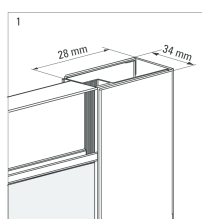

### Dane techniczne:

<b>Promień łuku:</b>	550 mm
<b>Wymiar boczny:</b>	800 mm
<b>Wysokość:</b>	1850 mm
<b>Kształt:</b>	półokrągły

### Dodatkowe informacje

- bezpieczne szkło hartowane 5 mm
- kabina dwurzwiowa, rozsuwana
- specjalna konstrukcja odbojników rolek
- zaślepki elementów montażowych

Model	Size	A (mm)	B (mm)	C (mm)	D (mm)
KYP 052K, KYP 452K, KYP 652K	800x800	785-795	278	410	755
KYP 051K, KYP 451K, KYP 651K	900x900	885-895	348	520	855