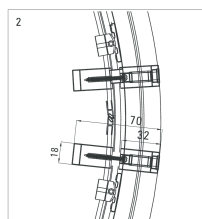

## Kabina półokrągła 80 cm, szkło transparentne

### Dane techniczne:

<b>Promień łuku:</b>	550 mm
<b>Wymiar boczny:</b>	800 mm
<b>Wysokość:</b>	1850 mm
<b>Kształt:</b>	półokrągły

### Dodatkowe informacje

- bezpieczne szkło hartowane 5 mm
- kabina dwurzwiowa, rozsuwana
- specjalna konstrukcja odbojników rolek
- zaślepki elementów montażowych

Model	Size	A (mm)	B (mm)	C (mm)	D (mm)
KYP 052K, KYP 452K, KYP 652K	800x800	785-795	278	410	755
KYP 051K, KYP 451K, KYP 651K	900x900	885-895	348	520	855