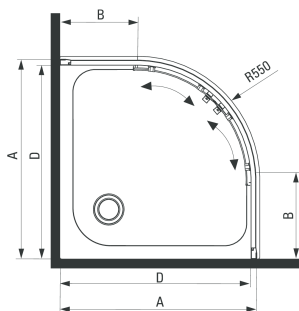

### Dane techniczne:

<b>Promień łuku:</b>	550 mm
<b>Wymiar boczny:</b>	800 mm
<b>Wysokość:</b>	1850 mm
<b>Kształt:</b>	półokrągły

### Dodatkowe informacje

- bezpieczne szkło hartowane 5 mm
- kabina dwurzwiowa, rozsuwana
- specjalna konstrukcja odbojników rolek
- zaślepki elementów montażowych

Model	Size	A (mm)	B (mm)	C (mm)	D (mm)
KYP 052K, KYP 452K, KYP 652K	800x800	785-795	278	410	755
KYP 051K, KYP 451K, KYP 651K	900x900	885-895	348	520	855