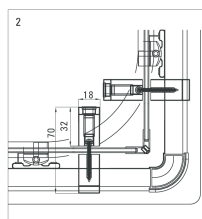

Funkia

Kabina kwadratowa 90 cm, szkło transparentne

Oferta:

Kod

KYC N41K

Dane techniczne:

Wymiar boczny: 900 mm

Wysokość: 1850 mm

Kształt: kwadrat

Cechy wybranego produktu

Gwarancja 2 lat

Szkło hartowane
5mm

Profil wyrównujący
U

Podwójne rolki
łożyskowane

Ciche zamknięcie

Dodatkowe informacje

- bezpieczne szkło hartowane 5 mm
- kabina dwudrzwiowa, rozsuwana
- specjalna konstrukcja odbojników rolek
- zaślepki elementów montażowych

Model	Size	A (mm)	B (mm)	C (mm)	D (mm)
KYC042K/KYC442K/ KYC642K	800x800	785-795	338	410	755
KYC 041K/KYC 441K/ KYC 641K	900x900	885-895	388	510	855