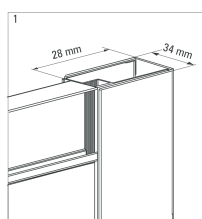

Funkia

Kabina kwadratowa 90 cm, szkło transparentne

Oferta:

Kod

KYC N41K

Dane techniczne:

Wymiar boczny: 900 mm

Wysokość: 1850 mm

Kształt: kwadrat

Cechy wybranego produktu

Gwarancja 2 lat

Szkło hartowane
5mm

Profil wyrównujący
U

Podwójne rolki
łożyskowane

Ciche zamknięcie

Dodatkowe informacje

- bezpieczne szkło hartowane 5 mm
- kabina dwudrzwiowa, rozsuwana
- specjalna konstrukcja odbojników rolek
- zaślepki elementów montażowych

Model	Size	A (mm)	B (mm)	C (mm)	D (mm)
KYC042K/KYC442K/ KYC642K	800x800	785-795	338	410	755
KYC 041K/KYC 441K/ KYC 641K	900x900	885-895	388	510	855