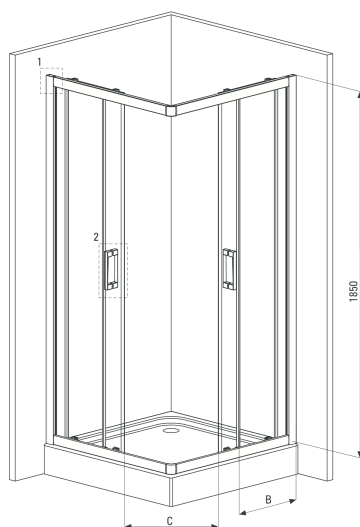

Funkia

Kabina kwadratowa 90 cm, szkło transparentne

Oferta:

Kod

KYC N41K

Dane techniczne:

Wymiar boczny: 900 mm

Wysokość: 1850 mm

Kształt: kwadrat

Cechy wybranego produktu

Gwarancja 2 lat

Szkło hartowane
5mm

Profil wyrównujący
U

Podwójne rolki
łożyskowane

Ciche zamknięcie

Dodatkowe informacje

- bezpieczne szkło hartowane 5 mm
- kabina dwudrzwiowa, rozsuwana
- specjalna konstrukcja odbojników rolek
- zaślepki elementów montażowych

Model	Size	A (mm)	B (mm)	C (mm)	D (mm)
KYC042K/KYC442K/ KYC642K	800x800	785-795	338	410	755
KYC 041K/KYC 441K/ KYC 641K	900x900	885-895	388	510	855