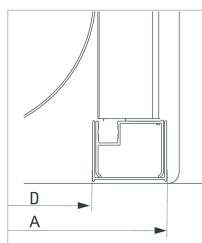

Funkia

Kabina kwadratowa 90 cm, szkło transparentne

Oferta:

Kod

KYC N41K

Dane techniczne:

Wymiar boczny: 900 mm

Wysokość: 1850 mm

Kształt: kwadrat

Cechy wybranego produktu

Gwarancja 2 lat

Szkło hartowane
5mm

Profil wyrównujący
U

Podwójne rolki
łożyskowane

Ciche zamknięcie

Dodatkowe informacje

- bezpieczne szkło hartowane 5 mm
- kabina dwudrzwiowa, rozsuwana
- specjalna konstrukcja odbojników rolek
- zaślepki elementów montażowych

Model	Size	A (mm)	B (mm)	C (mm)	D (mm)
KYC042K/KYC442K/ KYC642K	800x800	785-795	338	410	755
KYC 041K/KYC 441K/ KYC 641K	900x900	885-895	388	510	855