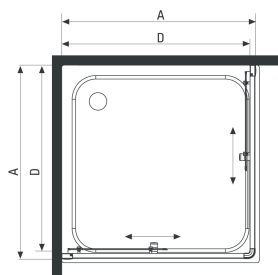

Funkia

Kabina kwadratowa 90 cm, szkło transparentne

Oferta:

Kod

KYC N41K

Dane techniczne:

Wymiar boczny: 900 mm

Wysokość: 1850 mm

Kształt: kwadrat

Cechy wybranego produktu

Gwarancja 2 lat

Szkło hartowane
5mm

Profil wyrównujący
U

Podwójne rolki
łożyskowane

Ciche zamknięcie

Dodatkowe informacje

- bezpieczne szkło hartowane 5 mm
- kabina dwudrzwiowa, rozsuwana
- specjalna konstrukcja odbojników rolek
- zaślepki elementów montażowych

Model	Size	A (mm)	B (mm)	C (mm)	D (mm)
KYC042K/KYC442K/ KYC642K	800x800	785-795	338	410	755
KYC 041K/KYC 441K/ KYC 641K	900x900	885-895	388	510	855