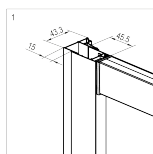

CITO

Kabina kwadratowa z powłoką
rysunek techniczny

CITO

Dodatkowe informacje

- bezpieczne szkło hartowane 6 mm
- kabina dwurdzwiowa, rozsuwana
- maskowanie elementów montażowych
- specjalna konstrukcja odbojników rolek
- szybki montaż za pomocą klipsów