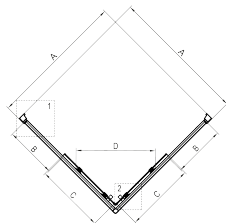

CITO

Kabina kwadratowa z powłoką
rysunek techniczny

CITO

Dodatkowe informacje

- bezpieczne szkło hartowane 6 mm
- kabina dwurdzwiowa, rozsuwana
- maskowanie elementów montażowych
- specjalna konstrukcja odbojników rolek
- szybki montaż za pomocą klipsów