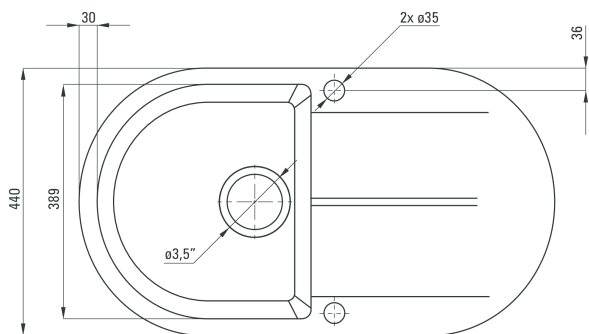

Piva

Zlewozmywak 1-komorowy okrągły z ociekaczem - beż

Oferta:

Kod

ZQI 511B

Dane techniczne:

Długość:	780 mm
Szerokość:	440 mm
Głębokość komory:	180 mm
Do szafki:	500 mm
Model zlewozmywaka:	1 komora
Odpływ:	3,5 cala