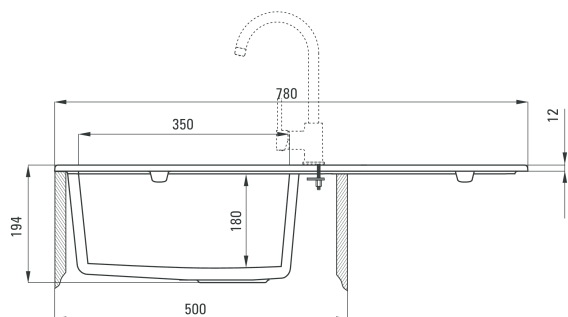

Piva

Zlewozmywak 1-komorowy okrągły z ociekaczem - beż

Oferta:

Kod

ZQI 511B

Dane techniczne:

Długość:	780 mm
Szerokość:	440 mm
Głębokość komory:	180 mm
Do szafki:	500 mm
Model zlewozmywaka:	1 komora
Odpływ:	3,5 cala