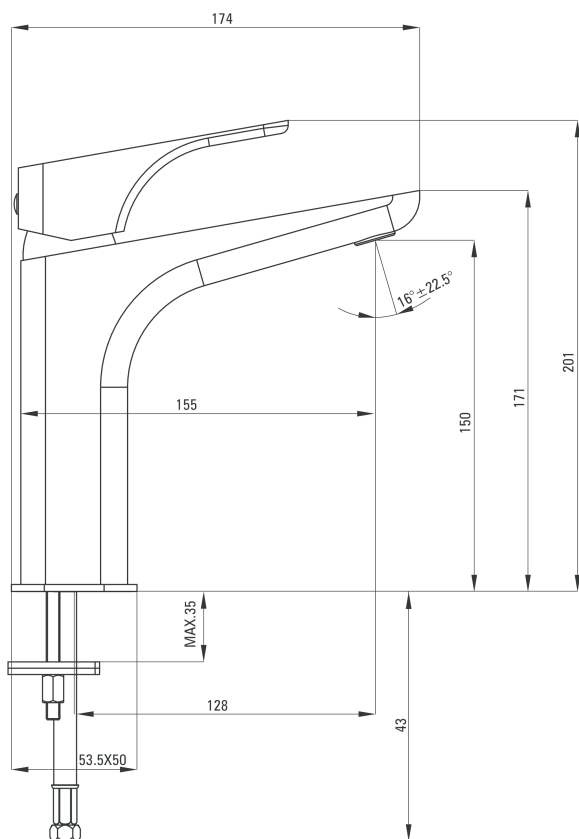

Hiacynt Bianco

Bateria umywalkowa stojąca z podwyższonym korpusem

Oferta:

Kod

BQH A20K

Dane techniczne:

Długość wężyków przył.: 45 cm	
Grupa akustyczna:	I
Klasa przepływu:	A - 9-15 l/min
Typ baterii:	stojąca
Typ korka Click-Clack:	Okrągły z przelewem
Typ mieszacza:	jednouchwytowa
Wysokość korpusu:	201 mm
Zasięg wylewki:	128 mm

Ruchomy Aerator -
Możliwość pokierowania strumieniem wody

Dodatkowe informacje

- Dwustopniowa głowica eco-click pozwalająca zredukować przepływ poniżej 5l/min