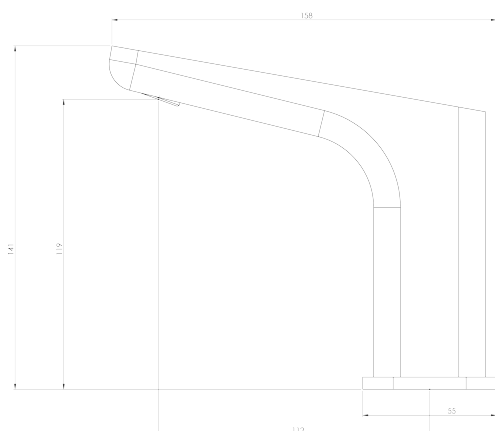

## Bateria umywalkowa stojąca sensorowa (4xAA)

### Dane techniczne:

<b>Zasięg wylewki:</b>	112 mm
<b>Wysokość korpusu:</b>	141 mm
<b>Typ baterii:</b>	stojąca
<b>Klasa przepływu:</b>	Z/Z - 4-9 l/min
<b>Grupa akustyczna:</b>	I