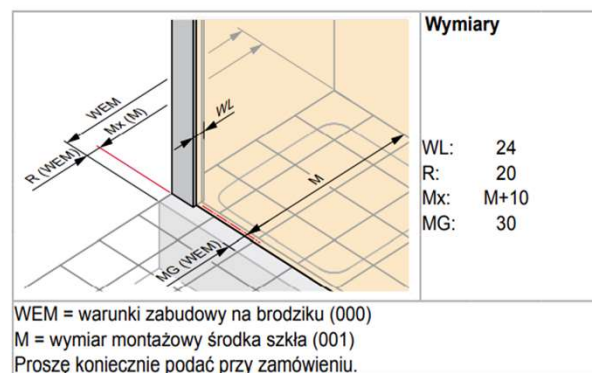

Garda – Vitalle by Huppe, ścianka wolnostojąca Walk-In
131702092322, 131703092322, 131704092322, 131901092000 informacje techniczne

Wysokość	Typ	Rodzaj mocowania	Szerokość M	Grubość szkła
2000	SW 900	Stabilizator skośny	885-900	6
	SW 1000	Stabilizator skośny	985-1000	6
	SW 1200	Wspornik poprzeczny	1185-1200	6