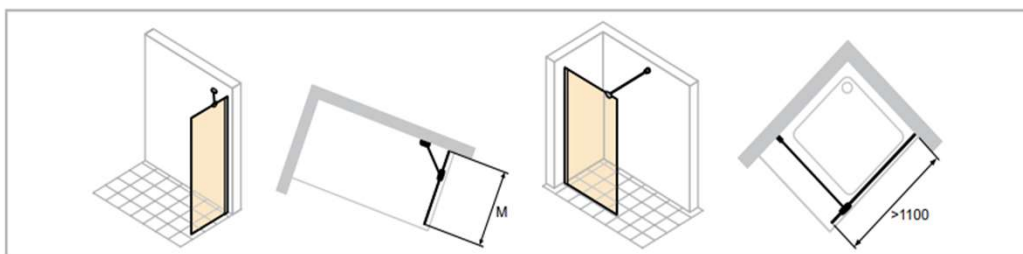

Garda – Vitalle by Huppe, ścianka wolnostojąca Walk-In
131702092322, 131703092322, 131704092322, 131901092000 informacje techniczne

Wysokość	Typ	Rodzaj mocowania	Szerokość M	Grubość szkła
2000	SW 900	Stabilizator skośny	885-900	6
	SW 1000	Stabilizator skośny	985-1000	6
	SW 1200	Wspornik poprzeczny	1185-1200	6