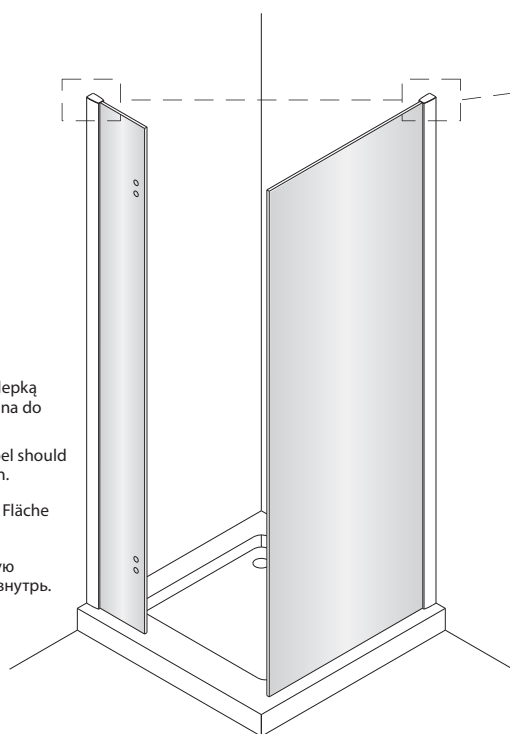

MANHATTAN

Instrukcja montażu i konserwacji | Installation and maintenance | Montage- und Wartungsanleitung | Инструкция по установке и уходу

2

Szerokość elementu drzwiowego Door element width Türelementbreite Ширина дверного элемента	B (mm)
80	788
90	888
100	988
110	1088
120	1188
130	1288
140	1388

Szerokość ścianki Wall width Wandbreite Ширина стены	A (mm)
70	679
80	779
90	879
100	979
110	1179

3

Powierzchnia oznaczona nalepką powinna zostać zamontowana do wewnątrz.

Surface marked with the label should be mounted inside the cabin.

Die mit Aufkleber markierte Fläche nach innen montieren.

Поверхность, обозначенную наклейкой устанавливать внутрь.

MANHATTAN

Instrukcja montażu i konserwacji | Installation and maintenance | Montage- und Wartungsanleitung | Инструкция по установке и уходу