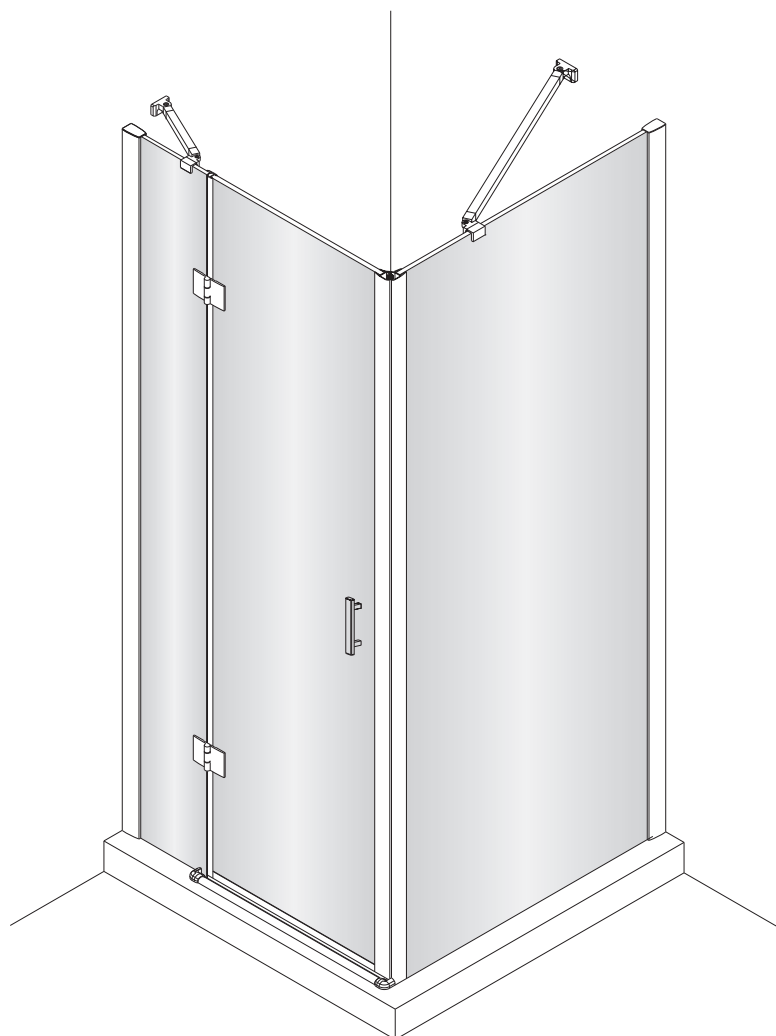

MANHATTAN

Instrukcja montażu i konserwacji | Installation and maintenance | Montage- und Wartungsanleitung | Инструкция по установке и уходу

PL Powierzchnię produktów należy czyścić miękką ściereczką z dodatkiem łagodnego środka czyszczącego lub roztworu kwasu cytrynowego. Niewskazane jest stosowanie szorstkich materiałów ani żrących lub ścierających środków czyszczących, ponieważ mogą one spowodować uszkodzenia powłoki. Po więcej informacji i przydatnych wskazówek dotyczących dbania o produkty zapraszamy na omnires.com.

Produkt nie zawiera substancji niebezpiecznych, o których mowa odpowiednio w Art. 31 lub Art. 33 rozporządzenia REACH nr 1907/2006 (Dz.U. EU L 353 z dnia 31.12.2008 strona 1)

EN Clean the product surface with a soft cloth and a mild detergent or citric acid solution. The use of any rough materials, as well as corrosive or abrasive cleaning agents, is not recommended as they may cause damage to the coating. For more information and useful tips on how to care for the products visit omnires.com.

The product does not contain any hazardous substances referred to in Article 31 or Article 33 of the REACH Regulation (EC) No. 1907/2006 (OJ L 353, 31.12.2008, page 1)

DE Die Produktoberfläche ist mit einem weichen Tuch und einem milden Reinigungsmittel oder einer Zitronensäurelösung zu reinigen. Raue Materialien oder ätzende bzw. scheuernde Reinigungsmittel sollen nicht verwendet werden, da sie zu Beschädigungen der Beschichtung führen können. Weitere Informationen und nützliche Hinweise zur Pflege von Produkten finden Sie auf der Webseite omnires.com.

Das Produkt enthält keine Gefahrstoffe im Sinne des Art. 31 bzw. Art. 33 der REACH-Verordnung Nr. 1907/2006 (ABl. EU L 353 vom 31.12.2008, Seite 1).

RU Поверхность продуктов чистить мягкой салфеткой с добавлением деликатного моющего средства или раствора лимонной кислоты. Не рекомендуется использовать жесткие, едкие или абразивные моющие средства во избежание повреждения покрытия. Больше информации и полезных советов по уходу за продуктами вы найдете на сайте omnires.com.

Продукт не содержит опасных веществ, оговоренных соответственно в ст. 31 или Ст. 33 Регламента REACH № 1907/2006 (Сборник законов EC L 353 от 31.12.2008 стр. 1)