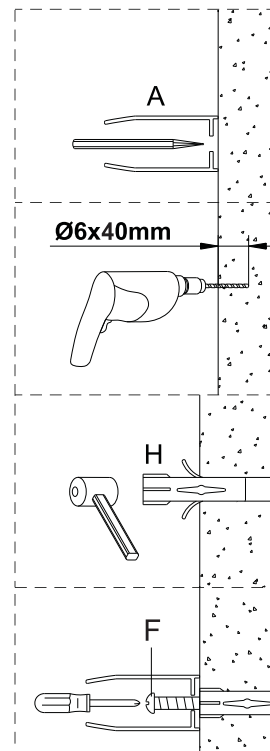

1

A 1X 	B 1X 	C 3X 	D 3X ST4X12 	E 3X 	F 3X ST4X40 	G 1X
H 5X 	I 2X ST4X30 	J 1X 	K 1X 	L 1X 	M 1X 	N 2X
O 8X 	P 1X 	Q 1X 	R 1X 	S 1X 	T 1X 	U 1X
V 1X 	W 1X 	a 1X 	b 1X 	c 1X 4mm 		

A 1X 	B 1X 	C 3X 	D 3X ST4X12
E 3X 	F 3X ST4X40 	G 1X 	H 5X
I 2X ST4X30 	J 1X 	L 1X 	M 1X
X 1X 			

MANHATTAN

Instrukcja montażu i konserwacji | Installation and maintenance | Montage- und Wartungsanleitung | Инструкция по установке и уходу

2

Szerokość elementu drzwiowego Door element width Türelementbreite Ширина дверного элемента	B (mm)
80	788
90	888
100	988
110	1088
120	1188
130	1288
140	1388

Szerokość ścianki Wall width Wandbreite Ширина стены	A (mm)
70	679
80	779
90	879
100	979
110	1179

3

Powierzchnia oznaczona nalepką powinna zostać zamontowana do wewnątrz.

Surface marked with the label should be mounted inside the cabin.