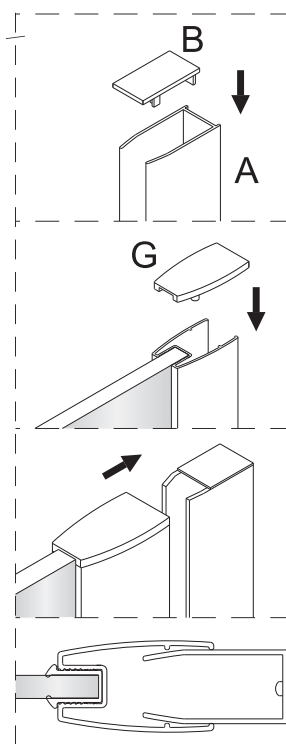

3

Powierzchnia oznaczona nalepką powinna zostać zamontowana do wewnątrz.

Surface marked with the label should be mounted inside the cabin.

Die mit Aufkleber markierte Fläche nach innen montieren.

Поверхность, обозначенную наклейкой устанавливать внутрь.