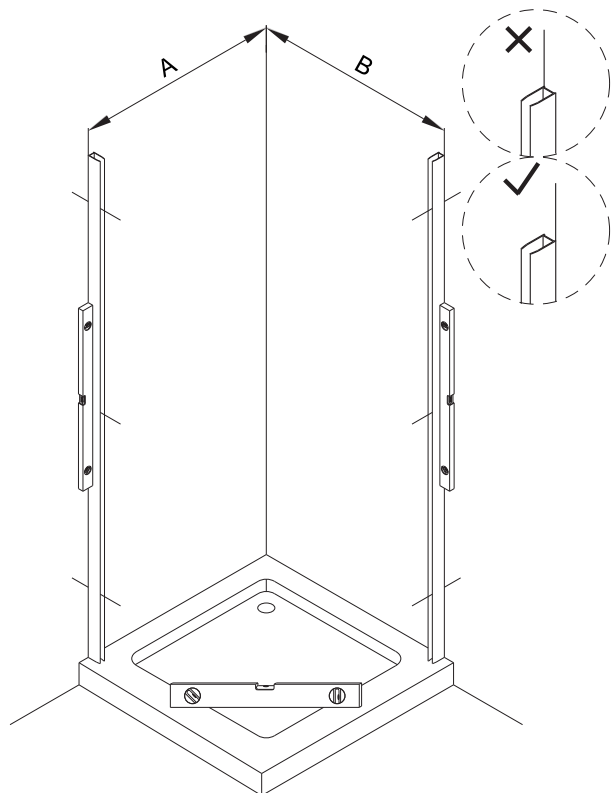

MANHATTAN

Instrukcja montażu i konserwacji | Installation and maintenance | Montage- und Wartungsanleitung | Инструкция по установке и уходу

2

Szerokość elementu drzwiowego Door element width Türelementbreite Ширина дверного элемента	B (mm)
80	788
90	888
100	988
110	1088
120	1188
130	1288
140	1388

Szerokość ścianki Wall width Wandbreite Ширина стены	A (mm)
70	679
80	779
90	879
100	979
110	1179

3

Powierzchnia oznaczona nalepką powinna zostać zamontowana do wewnątrz.

Surface marked with the label should be mounted inside the cabin.