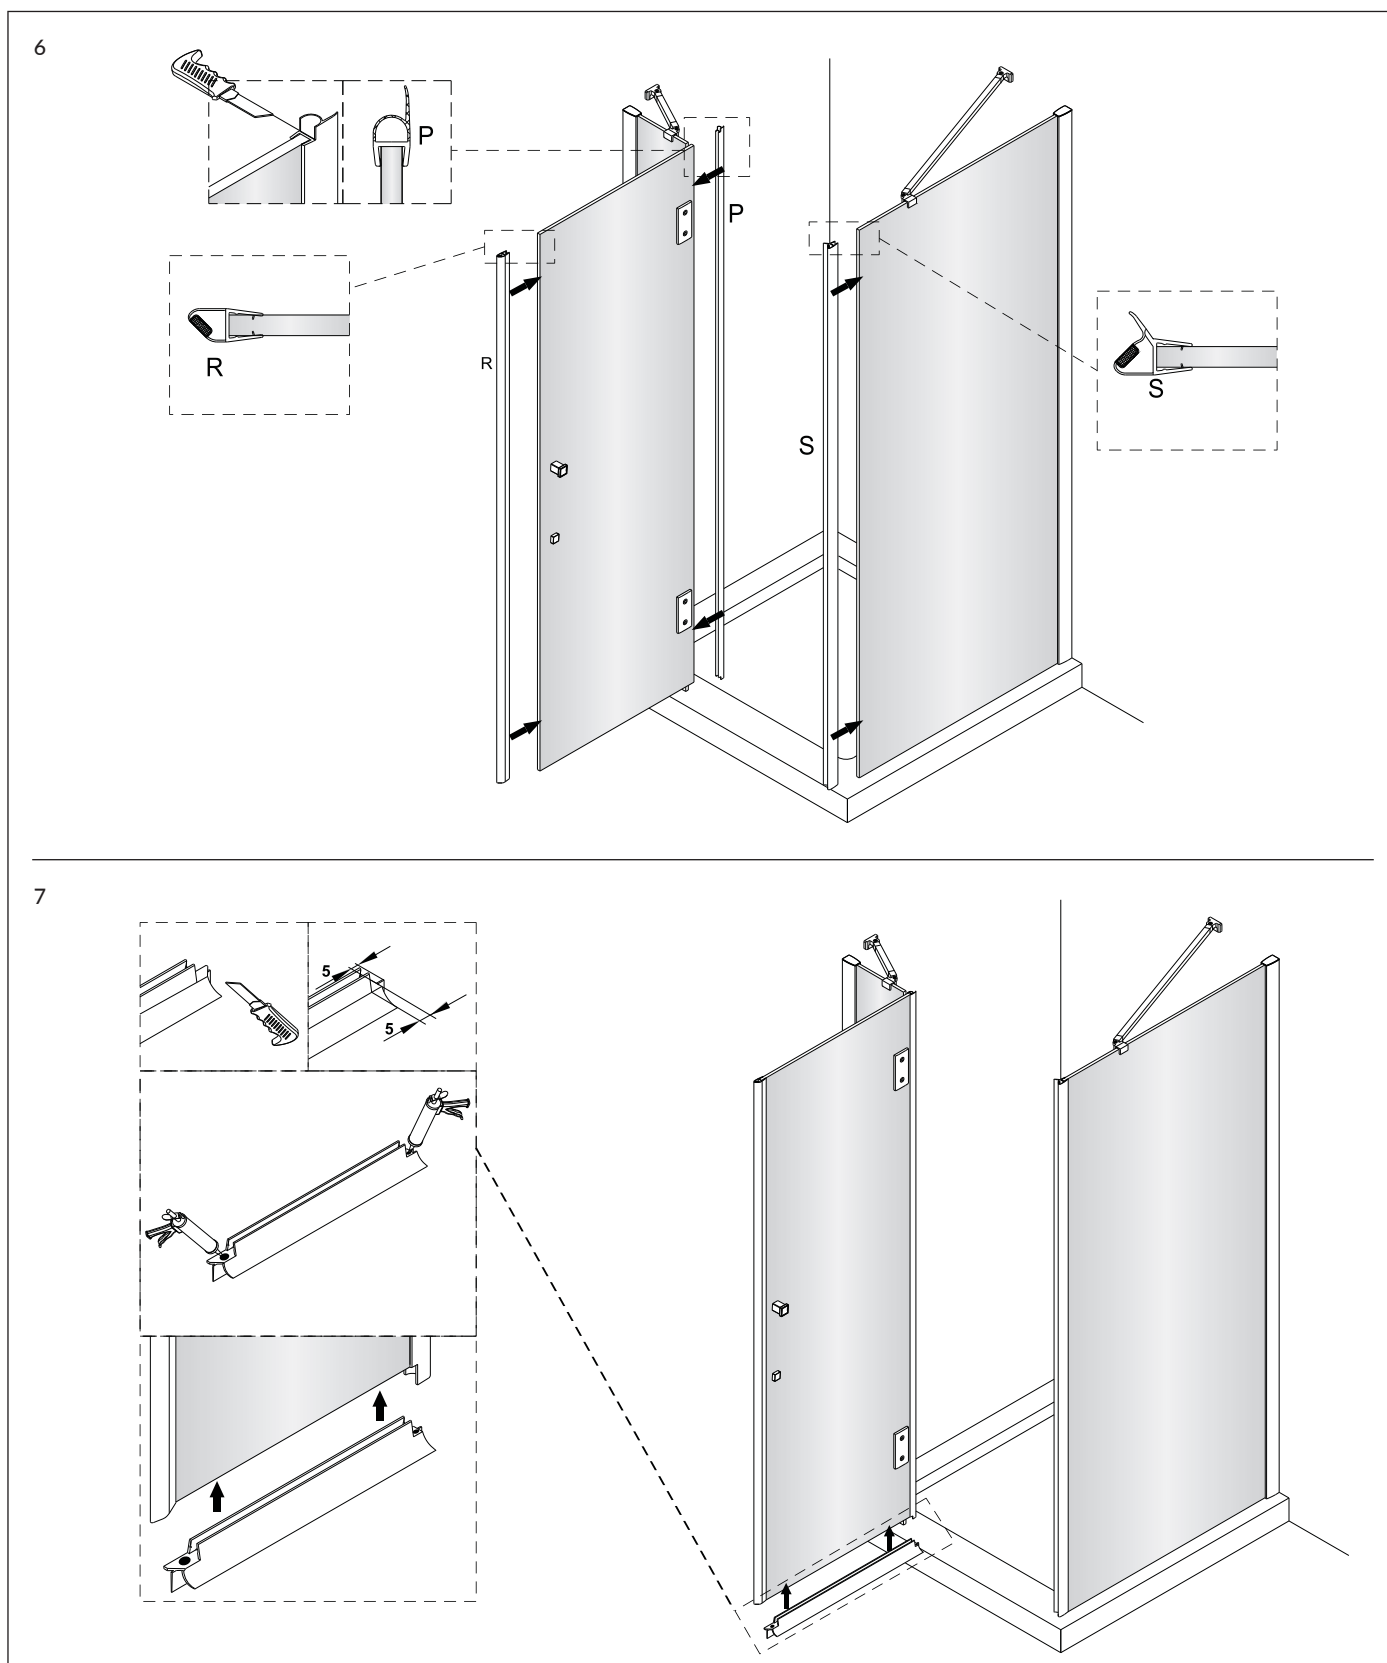

MANHATTAN

Instrukcja montażu i konserwacji | Installation and maintenance | Montage- und Wartungsanleitung | Инструкция по установке и уходу