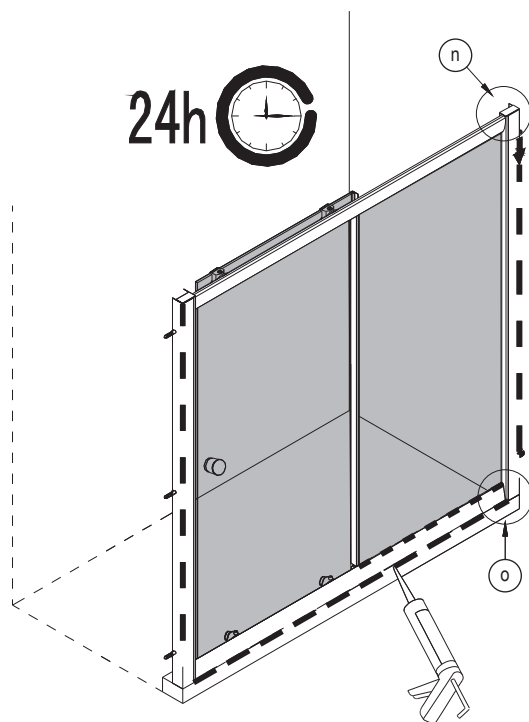

Bronx S2050

PL Instrukcja montażu i konserwacji
EN Installation and maintenance
DE Montage- und Wartungsanleitung
RU Инструкция по установке и уходу

OMNIRE

Enjoy home, every day.

12

m

13

n

o