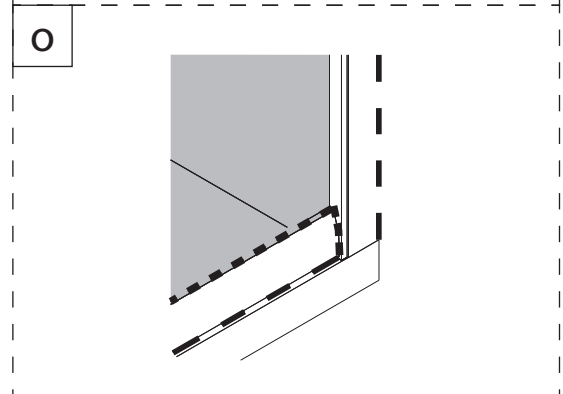

m

13

n

o

Bronx S2050

PL Instrukcja montażu i konserwacji
EN Installation and maintenance
DE Montage- und Wartungsanleitung
RU Инструкция по установке и уходу

OMNIRE

Enjoy home, every day.