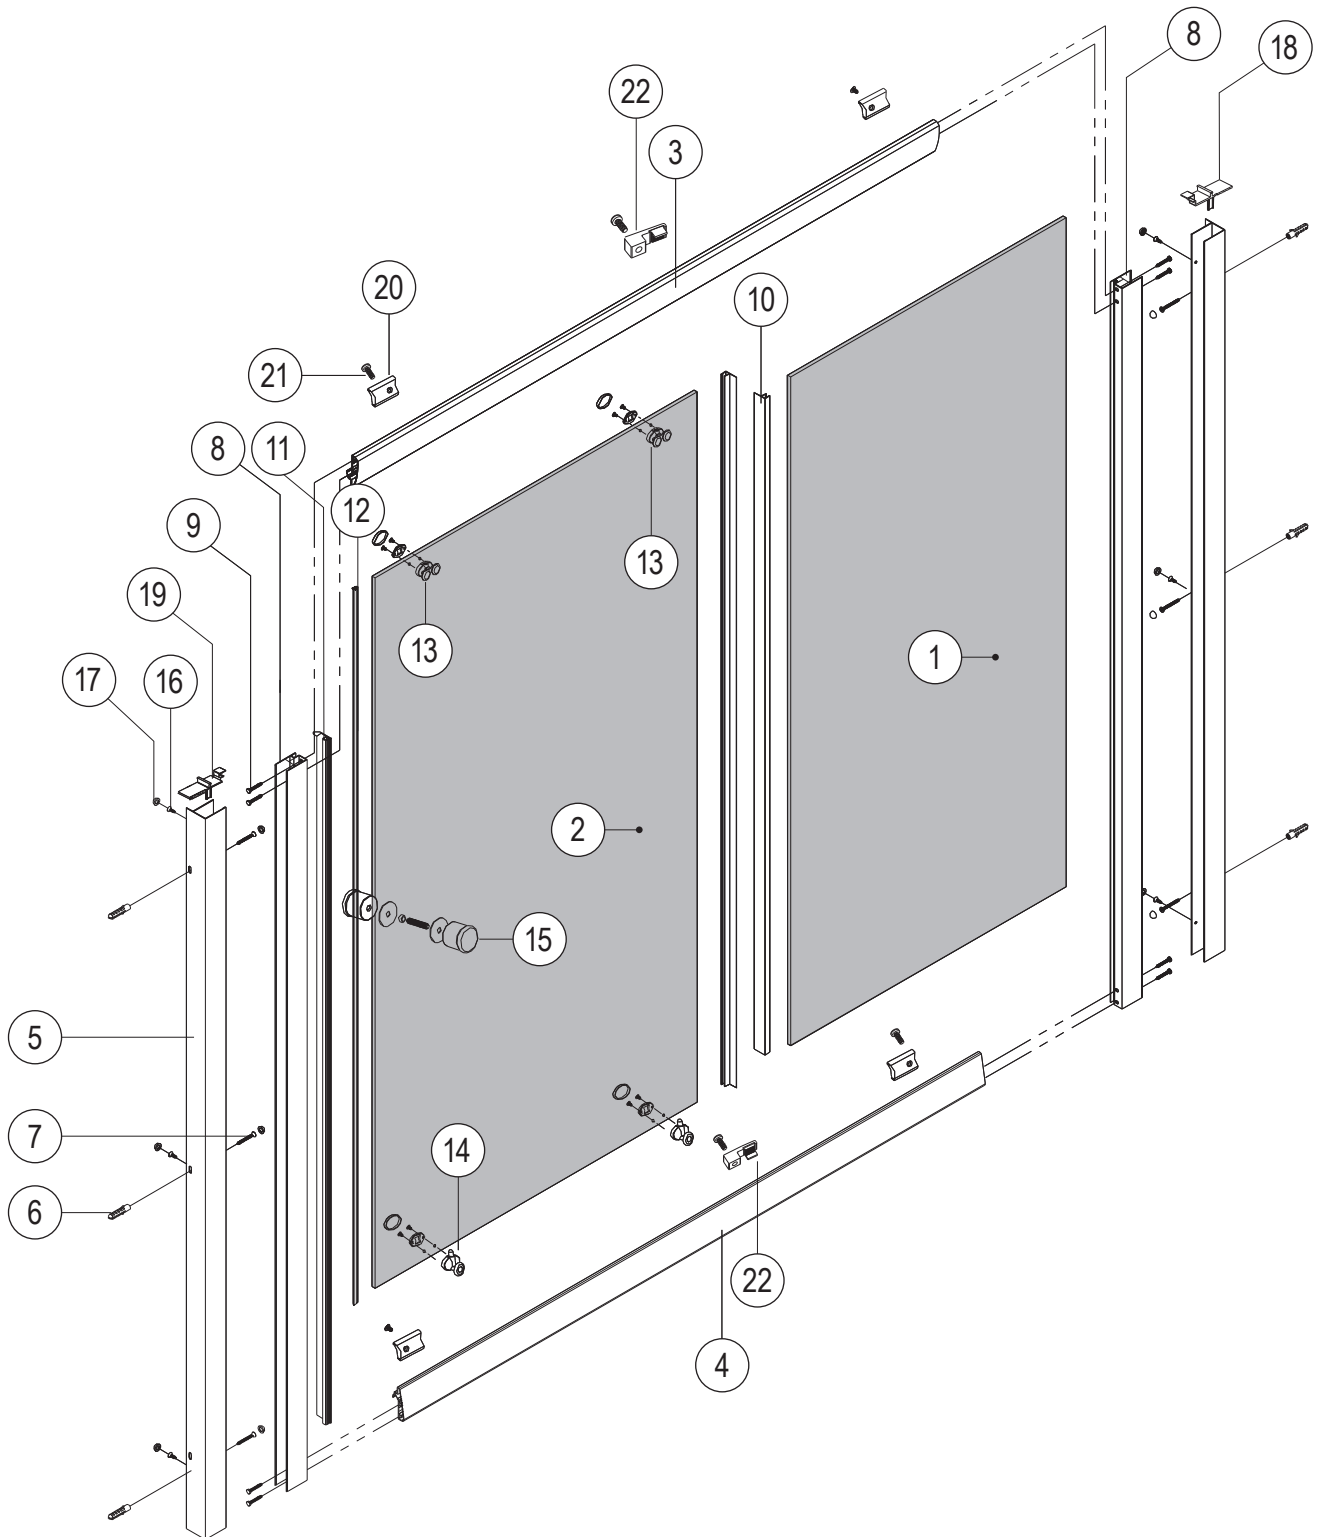

OMNIRE

Enjoy home, every day.

Bronx S2050

PL Instrukcja montażu i konserwacji
 EN Installation and maintenance
 DE Montage- und Wartungsanleitung
 RU Инструкция по установке и уходу

OMNIRE

Enjoy home, every day.