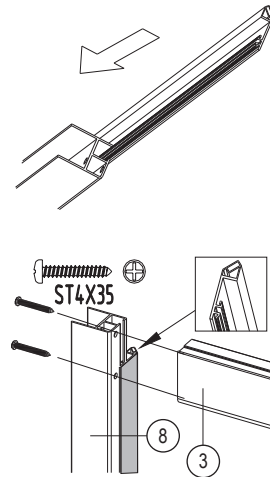

Bronx S2050

PL Instrukcja montażu i konserwacji
EN Installation and maintenance
DE Montage- und Wartungsanleitung
RU Инструкция по установке и уходу

OMNIRE

Enjoy home, every day.

1

2

a

b