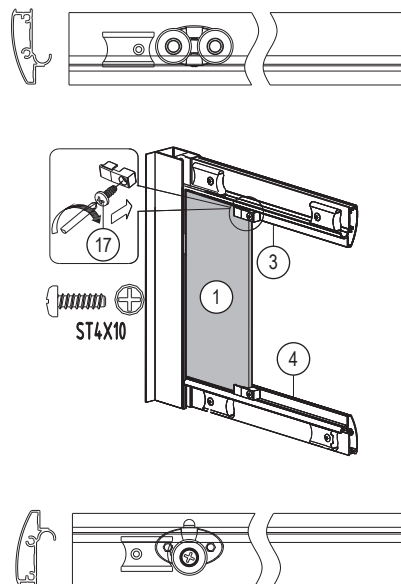

3

c

ST4X35

4

d₁

d₂

Bronx S2050

PL Instrukcja montażu i konserwacji
EN Installation and maintenance
DE Montage- und Wartungsanleitung
RU Инструкция по установке и уходу