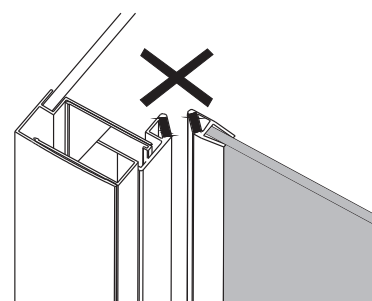

Bronx S2050

PL Instrukcja montażu i konserwacji
EN Installation and maintenance
DE Montage- und Wartungsanleitung
RU Инструкция по установке и уходу

OMNIRE

Enjoy home, every day.

4

e

5

24h

f₁

f₂