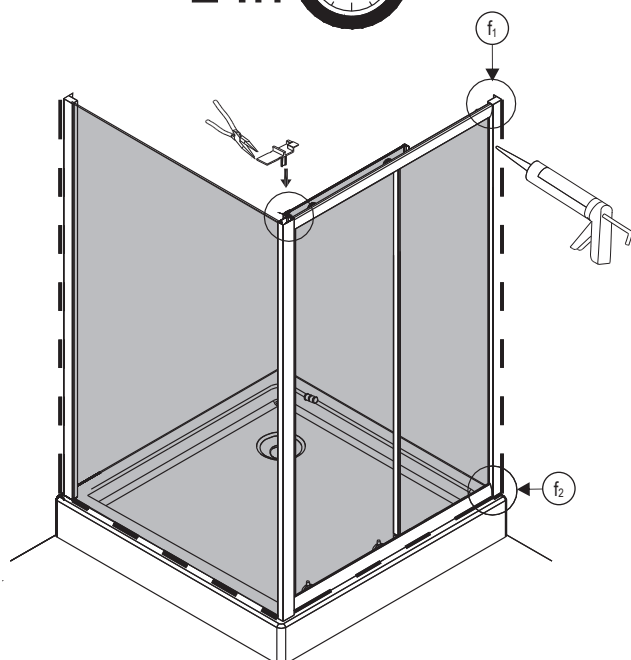

Bronx S2050

PL Instrukcja montażu i konserwacji
EN Installation and maintenance
DE Montage- und Wartungsanleitung
RU Инструкция по установке и уходу

OMNIRE

Enjoy home, every day.

4

e

5

24h

f₁

f₂