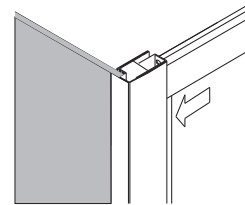

Enjoy home, every day.

3

c

d

$W > 16 \text{ mm}$

Bronx S2050

PL Instrukcja montażu i konserwacji
EN Installation and maintenance
DE Montage- und Wartungsanleitung
RU Инструкция по установке и уходу

 **OMNIRE**