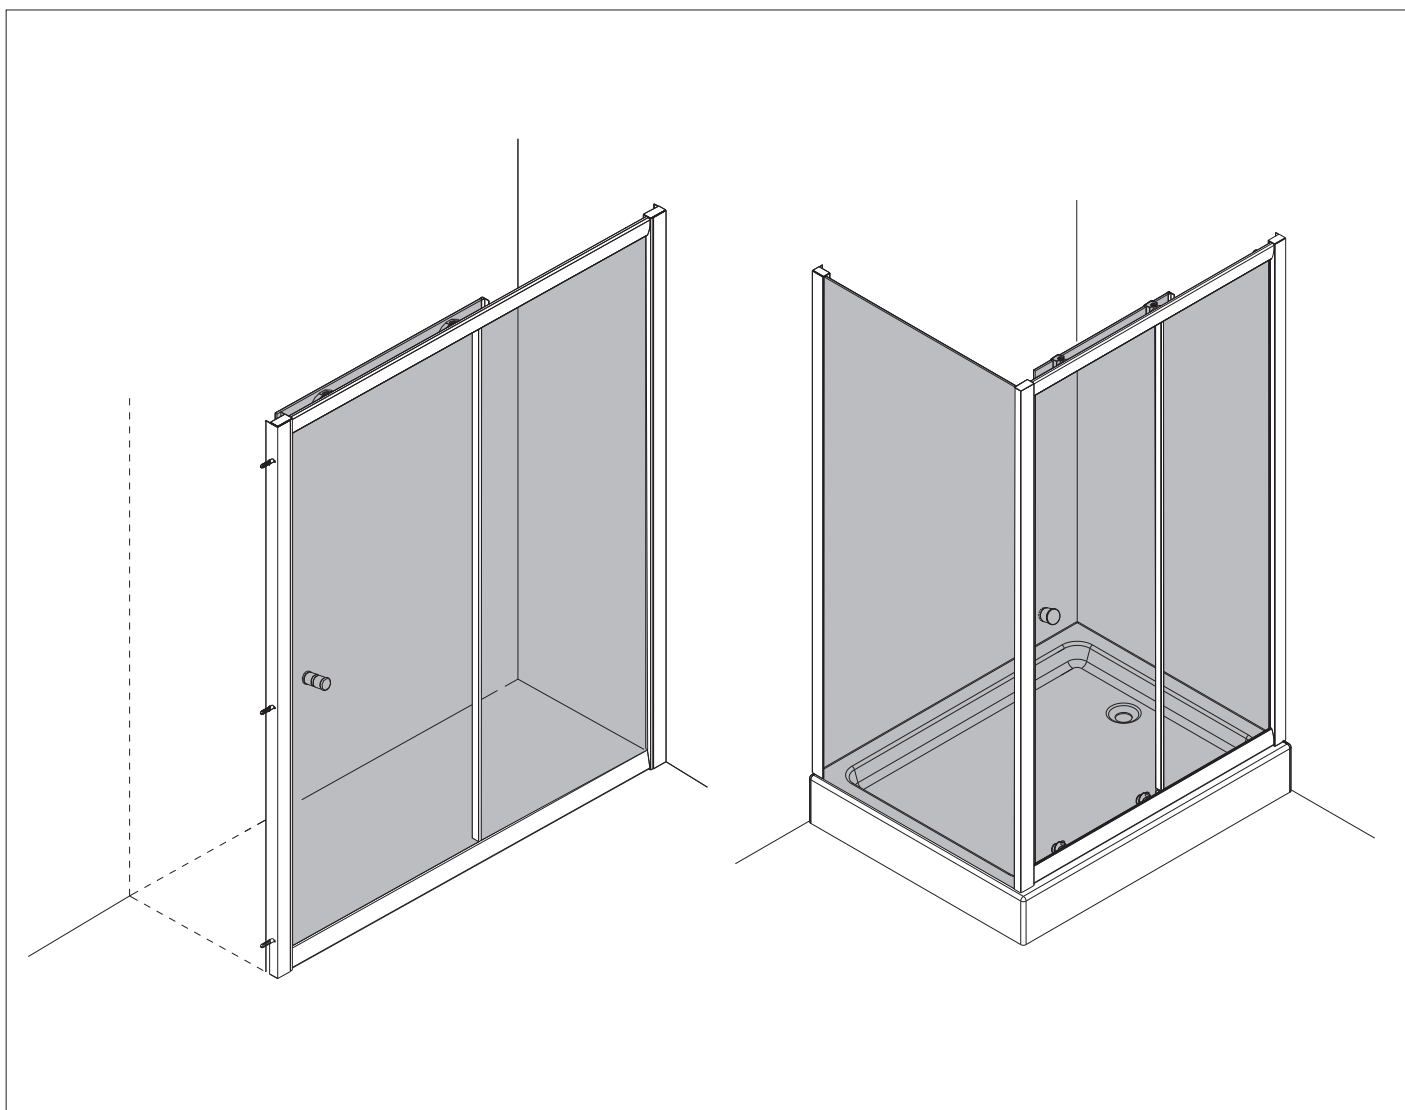

Bronx S2050

PL Instrukcja montażu i konserwacji
 EN Installation and maintenance
 DE Montage- und Wartungsanleitung
 RU Инструкция по установке и уходу

OMNIRE

Enjoy home, every day.

W zestawie / Included / Im Lieferumfang / В комплекте