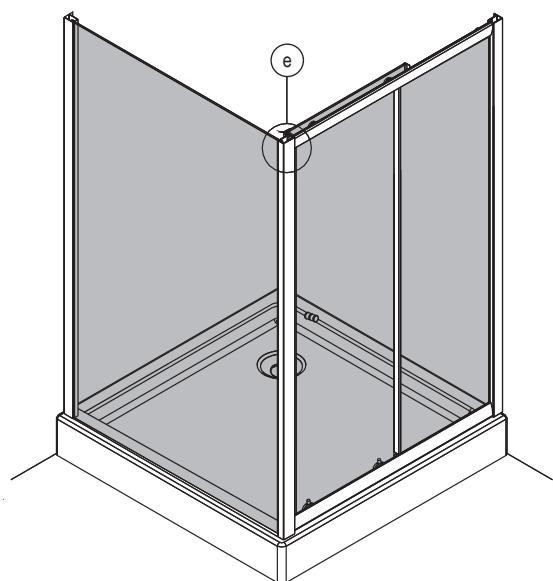

Bronx S2050

PL Instrukcja montażu i konserwacji
EN Installation and maintenance
DE Montage- und Wartungsanleitung
RU Инструкция по установке и уходу

OMNIRE

Enjoy home, every day.

4