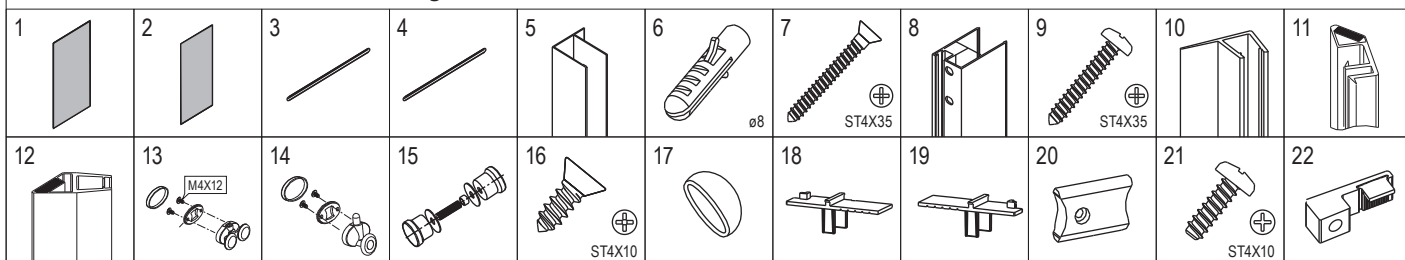

Bronx S2050

PL Instrukcja montażu i konserwacji
 EN Installation and maintenance
 DE Montage- und Wartungsanleitung
 RU Инструкция по установке и уходу

OMNIRE

Enjoy home, every day.

W zestawie / Included / Im Lieferumfang / В комплекте