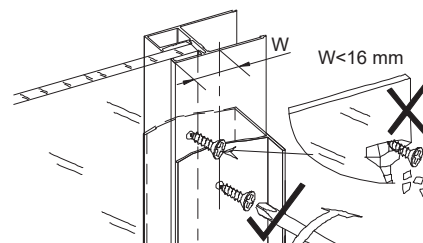

Enjoy home, every day.

3

c

d

$W > 16 \text{ mm}$

Bronx S2050

PL Instrukcja montażu i konserwacji
EN Installation and maintenance
DE Montage- und Wartungsanleitung
RU Инструкция по установке и уходу

 **OMNIRE**