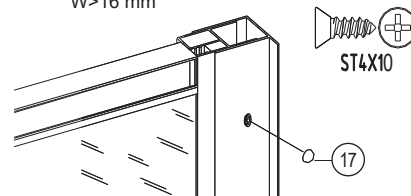

Enjoy home, every day.

3

c

d

$W > 16 \text{ mm}$

Bronx S2050

PL Instrukcja montażu i konserwacji
EN Installation and maintenance
DE Montage- und Wartungsanleitung
RU Инструкция по установке и уходу

 **OMNIRE**