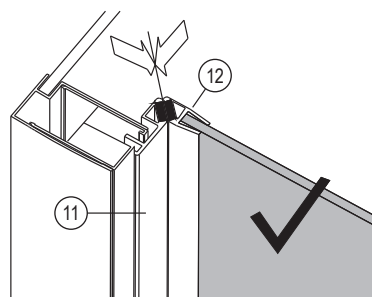

Bronx S2050

PL Instrukcja montażu i konserwacji
EN Installation and maintenance
DE Montage- und Wartungsanleitung
RU Инструкция по установке и уходу

OMNIRE

Enjoy home, every day.

4

e

5

24h

f₁

f₂