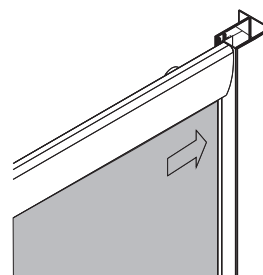

Bronx S2050

PL Instrukcja montażu i konserwacji
EN Installation and maintenance
DE Montage- und Wartungsanleitung
RU Инструкция по установке и уходу

OMNIRE

Enjoy home, every day.

1

2

a

b₁

b₂