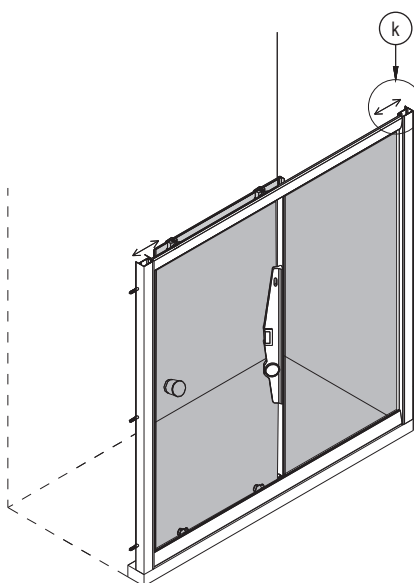

# Bronx S2050

PL Instrukcja montażu i konserwacji  
EN Installation and maintenance  
DE Montage- und Wartungsanleitung  
RU Инструкция по установке и уходу

 **OMNIRE**

Enjoy home, every day.

9

j

10

k