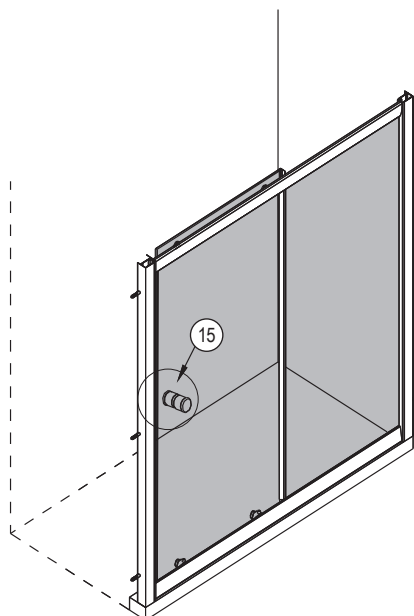

# Bronx S2050

PL Instrukcja montażu i konserwacji  
EN Installation and maintenance  
DE Montage- und Wartungsanleitung  
RU Инструкция по установке и уходу

 **OMNIRE**

Enjoy home, every day.

9

j

10

k