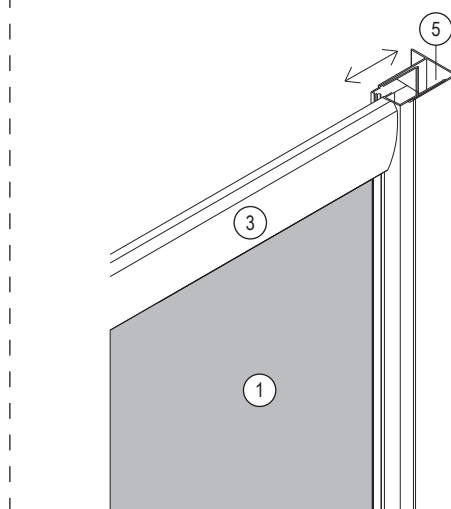

# Bronx S2050

PL Instrukcja montażu i konserwacji  
EN Installation and maintenance  
DE Montage- und Wartungsanleitung  
RU Инструкция по установке и уходу

 **OMNIRE**

Enjoy home, every day.

9

j

10

k