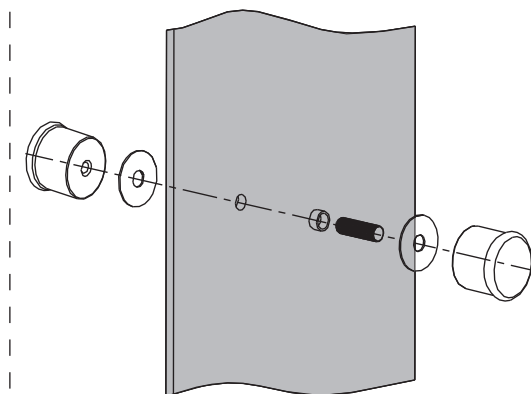

# Bronx S2050

PL Instrukcja montażu i konserwacji  
EN Installation and maintenance  
DE Montage- und Wartungsanleitung  
RU Инструкция по установке и уходу

 **OMNIRE**

Enjoy home, every day.

9

j

10

k