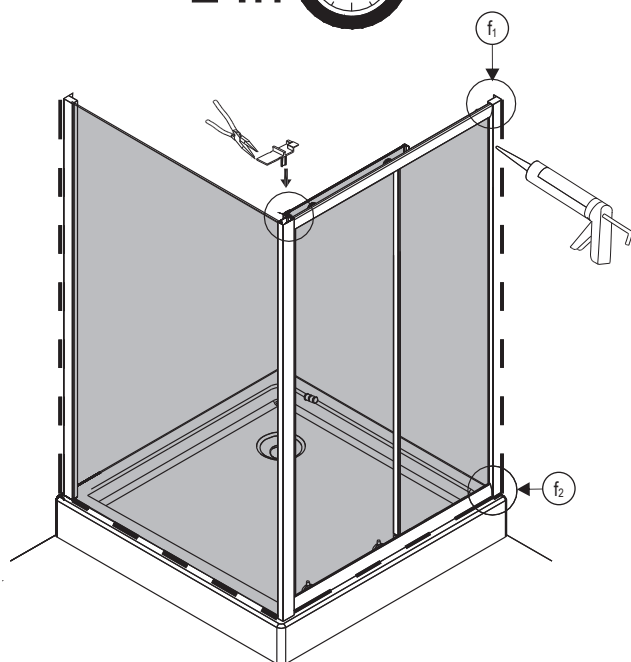

# Bronx S2050

PL Instrukcja montażu i konserwacji  
EN Installation and maintenance  
DE Montage- und Wartungsanleitung  
RU Инструкция по установке и уходу

 **OMNIRE**

Enjoy home, every day.

4

e

5

24h 