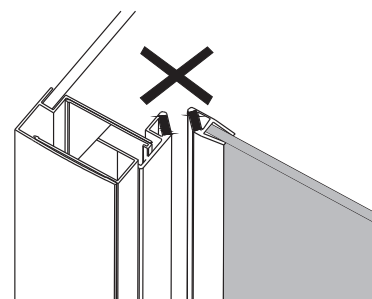

# Bronx S2050

PL Instrukcja montażu i konserwacji  
EN Installation and maintenance  
DE Montage- und Wartungsanleitung  
RU Инструкция по установке и уходу

 **OMNIRE**

Enjoy home, every day.

4

e

5

24h 