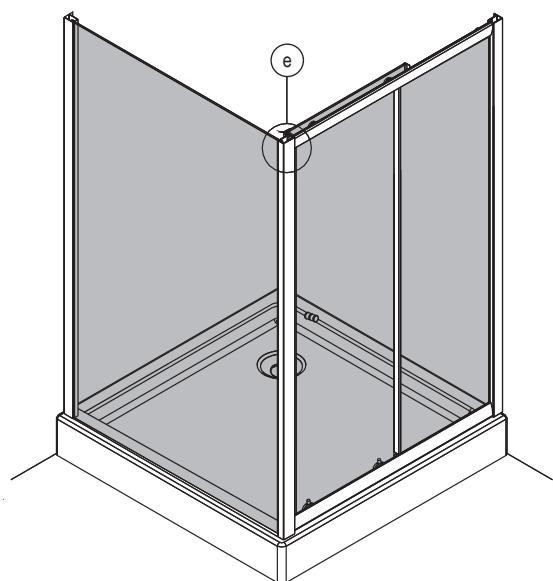

# Bronx S2050

PL Instrukcja montażu i konserwacji  
EN Installation and maintenance  
DE Montage- und Wartungsanleitung  
RU Инструкция по установке и уходу

 **OMNIRE**

Enjoy home, every day.

4

e

5

24h 