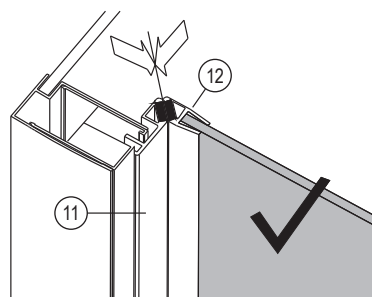

# Bronx S2050

PL Instrukcja montażu i konserwacji  
EN Installation and maintenance  
DE Montage- und Wartungsanleitung  
RU Инструкция по установке и уходу

 **OMNIRE**

Enjoy home, every day.

4

e

5

24h 