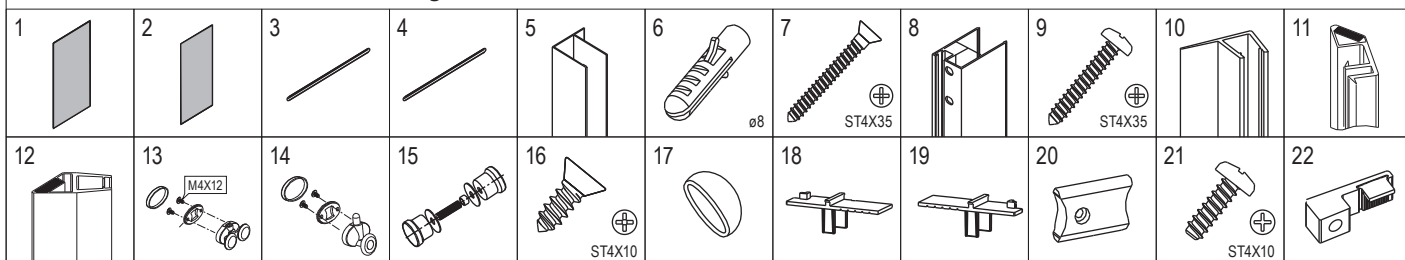

Bronx S2050

PL Instrukcja montażu i konserwacji
EN Installation and maintenance
DE Montage- und Wartungsanleitung
RU Инструкция по установке и уходу

OMNIRE

Enjoy home, every day.

W zestawie / Included / Im Lieferumfang / В комплекте

PL Czyszczenie i konserwacja

1. Do czyszczenia produktów nie należy stosować środków żrących lub ściernych.
2. Powierzchnię produktów przecierać miękką ściereczką nasączoną w roztworze łagodnego środka czyszczącego.

EN Cleaning and maintenance

1. The products should not be cleaned with any acidic or abrasive cleansers.
2. The products' surfaces should be cleaned with a soft cloth and a solution of a gentle cleanser.

DE Reinigung und Wartung

1. Zur Reinigung des Produkte dürfen keine aggressiven oder kratzenden Mittel verwendet werden.
2. Die Oberfläche des Produkte soll mittels eines mit mildem Reinigungsmittel getränkten Lappens abgewischt werden.

RU Очистка и уход

1. Для очистки продуктов избегать разъедающих и истирающих веществ.
2. Поверхность продуктов протирать мягкой тряпкой, намоченной в растворе деликатного моющего средства.