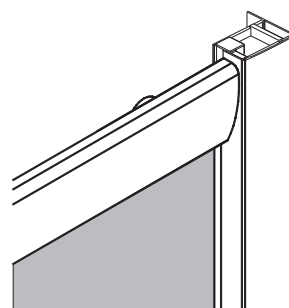

Bronx S2050

PL Instrukcja montażu i konserwacji
EN Installation and maintenance
DE Montage- und Wartungsanleitung
RU Инструкция по установке и уходу

OMNIRE

Enjoy home, every day.

4

e

5

24h

f₁

f₂