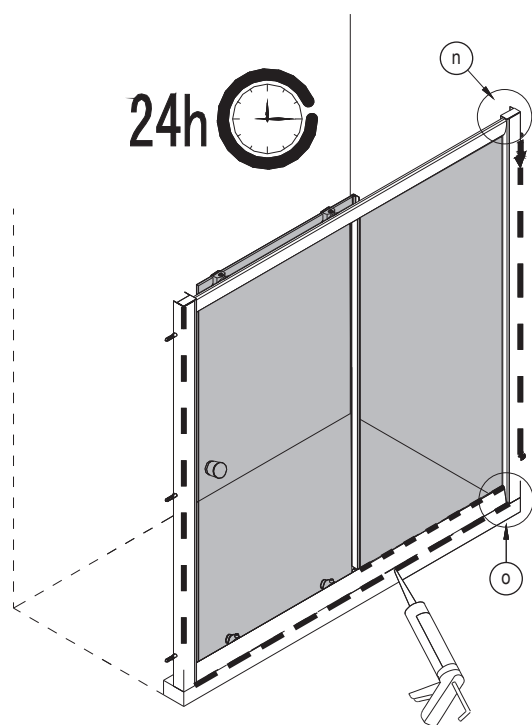

# Bronx S2050

PL Instrukcja montażu i konserwacji  
EN Installation and maintenance  
DE Montage- und Wartungsanleitung  
RU Инструкция по установке и уходу

 **OMNIRES**

Enjoy home, every day.

12

m

13

n