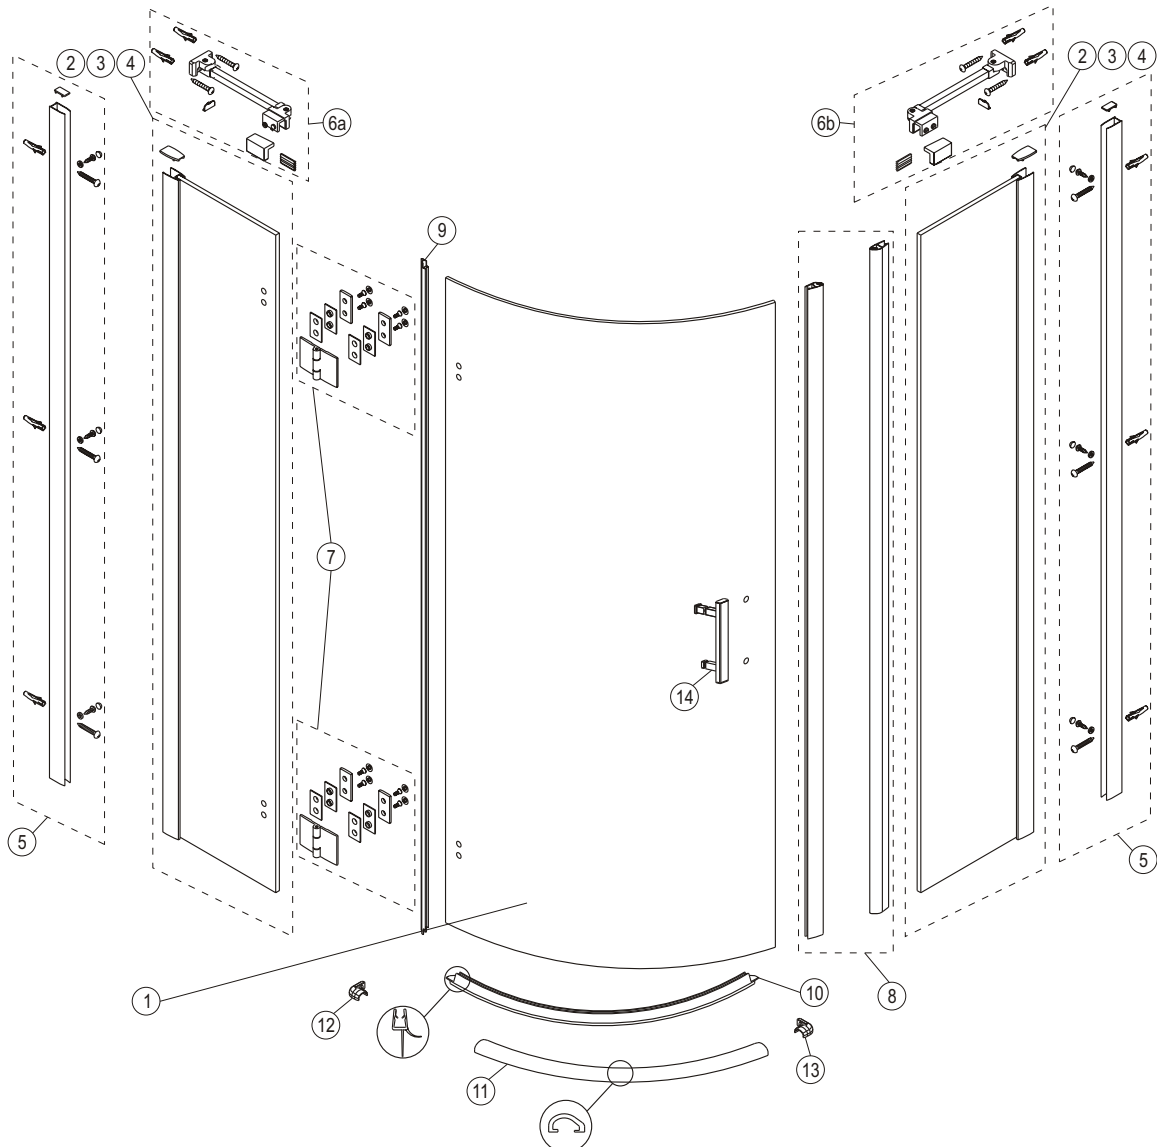

## Lista części zamiennych do kabin Manhattan ADF

LP	OPIS	CENA BRUTTO	7	Zawias środkowy [1 szt.]	120 zł
1	*Drzwi otwierane do kabin jednoskrzydłowych <sup>1</sup> , niezbrojone	800 zł	8	*Uszczelka magnetyczna [komplet, 2 szt.]	120 zł
2	*Ścianka stała z profilem ADF80X, ADF80X LUX, ADF80X LUX-T	350 zł	9	*Uszczelka pionowa międzyszybową	70 zł
3	*Ścianka stała z profilem ADF90X, ADF90X LUX, ADF90X LUX-T	400 zł	10	Uszczelka pozioma drzwiowa	50 zł
4	*Ścianka stała z profilem ADF10X, ADF10X LUX, ADF10X LUX-T	450 zł	11	Listwa progowa aluminiowa	70 zł
5	*Profil przyścienny	100 zł	12	Narożnik listwy progowej, lewy	15 zł
6a	*Wspornik ścianki stałej (lewy)	70 zł	13	Narożnik listwy progowej, prawy	15 zł
6b	*Wspornik ścianki stałej (prawy)	70 zł	14	Uchwyt drzwi (klamka)	70 zł

Elementy pionowe w kabinach LUX-T różnią się długością od odpowiedników tych elementów w wersjach standardowej i LUX. Prosimy o podanie dokładnego kodu kabiny na zamówieniu.

<sup>1</sup> - kabiny jednoskrzydłowe: ADF80X, ADF90X, ADF10X, ADF80X LUX, ADF90X LUX, ADF10X LUX, ADF80X LUX-T, ADF90X LUX-T, ADF10X LUX-T  
\* - na zamówieniu należy podać symbol kabiny, do której ma być przeznaczona dana część