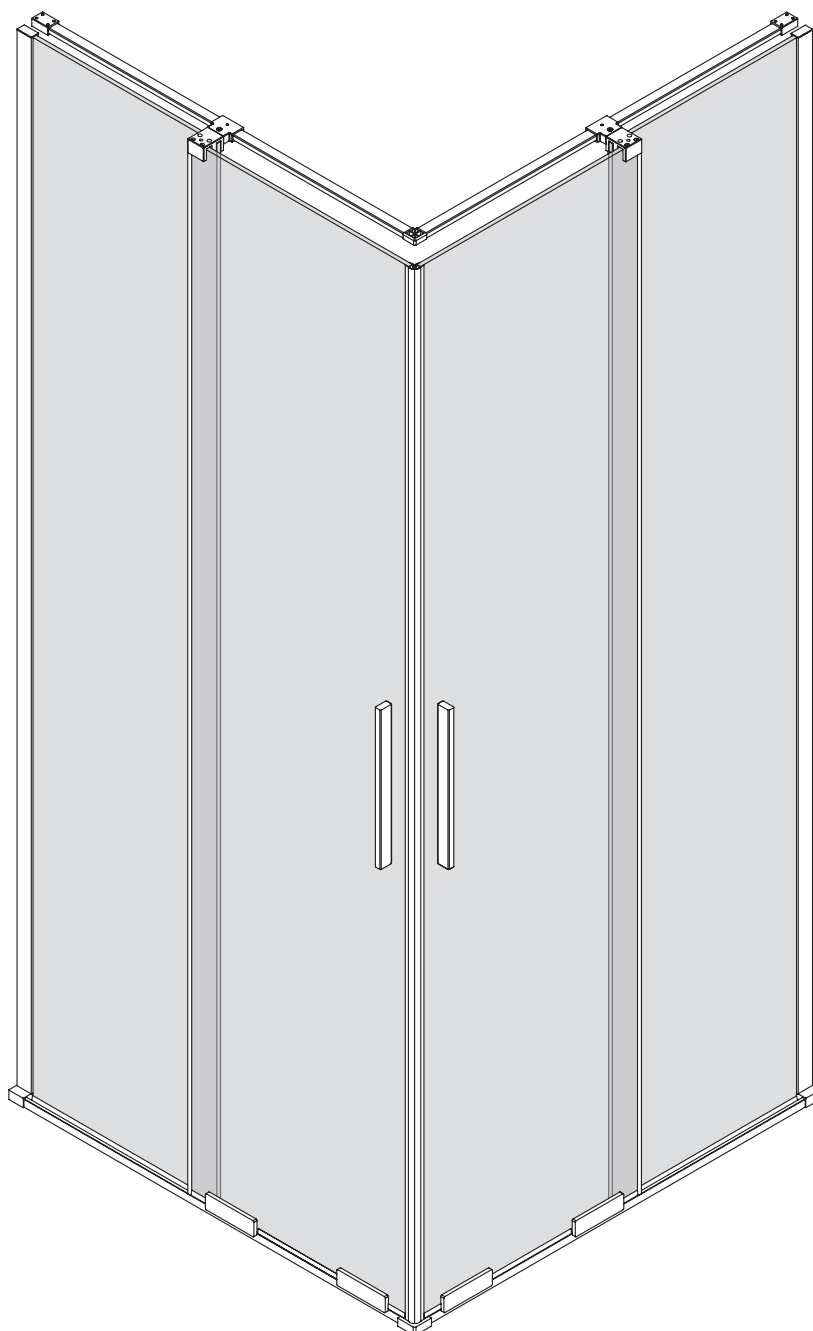

SMART

NEW TRENDY Sp. z o.o.

ul. Taszarowo 18
62-100 Wągrowiec
Tel. 67 262 12 66
E-mail: serwis@newtrendy.pl

I-0693

v. 03

techniczne.newtrendy.pl/smart_kabina_narozna_2d

WYMIAR	A	B	H
80x80x200	78-79,5	78-79,5	200
80x90x200	78-79,5	88-89,5	200
80x100x200	78-79,5	98-99,5	200
80x110x200	78-79,5	108-109,5	200
80x120x200	78-79,5	118-119,5	200
90x90x200	88-89,5	88-89,5	200
90x100x200	88-89,5	98-99,5	200
90x110x200	88-89,5	108-109,5	200
90x120x200	88-89,5	118-119,5	200
100x100x200	98-99,5	98-99,5	200
100x110x200	98-99,5	108-109,5	200
100x120x200	98-99,5	118-119,5	200
110x110x200	108-109,5	108-109,5	200
110x120x200	108-109,5	118-119,5	200
120x120x200	118-119,5	118-119,5	200