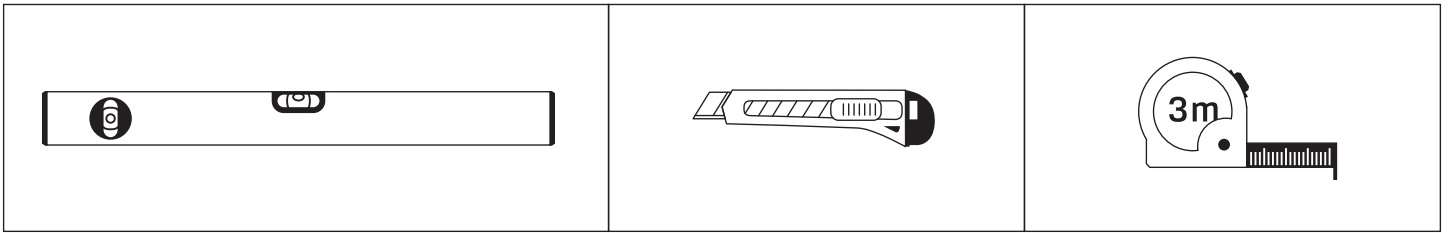

SMART

NEW TRENDY Sp. z o.o.

ul. Taszarowo 18
62-100 Wągrowiec
Tel. 67 262 12 66
E-mail: serwis@newtrendy.pl

I-0693

v. 03

techniczne.newtrendy.pl/smart_kabina_narozna_2d

WYMIAR	A	B	H
80x80x200	78-79,5	78-79,5	200
80x90x200	78-79,5	88-89,5	200
80x100x200	78-79,5	98-99,5	200
80x110x200	78-79,5	108-109,5	200
80x120x200	78-79,5	118-119,5	200
90x90x200	88-89,5	88-89,5	200
90x100x200	88-89,5	98-99,5	200
90x110x200	88-89,5	108-109,5	200
90x120x200	88-89,5	118-119,5	200
100x100x200	98-99,5	98-99,5	200
100x110x200	98-99,5	108-109,5	200
100x120x200	98-99,5	118-119,5	200
110x110x200	108-109,5	108-109,5	200
110x120x200	108-109,5	118-119,5	200
120x120x200	118-119,5	118-119,5	200