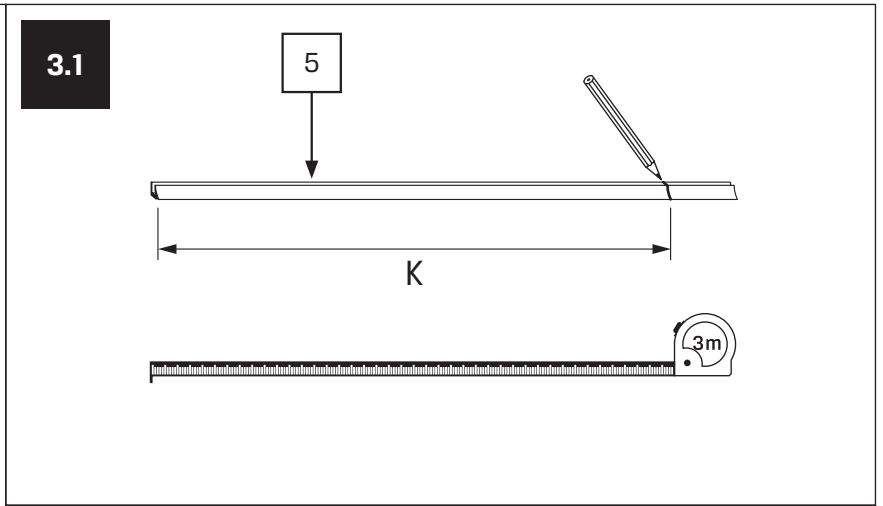

SMART

NEW TRENDY Sp. z o.o.

ul. Taszarowo 18
62-100 Wągrowiec
Tel. 67 262 12 66
E-mail: serwis@newtrendy.pl

I-0693

v. 03

techniczne.newtrendy.pl/smart_kabina_narozna_2d

WYMIAR	A	B	H
80x80x200	78-79,5	78-79,5	200
80x90x200	78-79,5	88-89,5	200
80x100x200	78-79,5	98-99,5	200
80x110x200	78-79,5	108-109,5	200
80x120x200	78-79,5	118-119,5	200
90x90x200	88-89,5	88-89,5	200
90x100x200	88-89,5	98-99,5	200
90x110x200	88-89,5	108-109,5	200
90x120x200	88-89,5	118-119,5	200
100x100x200	98-99,5	98-99,5	200
100x110x200	98-99,5	108-109,5	200
100x120x200	98-99,5	118-119,5	200
110x110x200	108-109,5	108-109,5	200
110x120x200	108-109,5	118-119,5	200
120x120x200	118-119,5	118-119,5	200

2

2.1

2.2

5

5.1

5.2

5.3

6