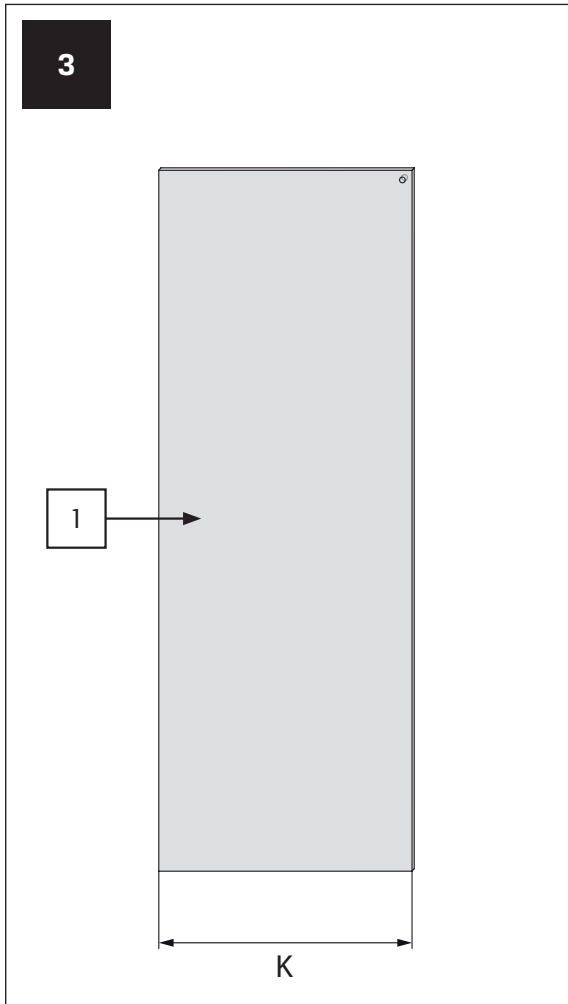

SMART

NEW TRENDY Sp. z o.o.

ul. Taszarowo 18
62-100 Wągrowiec
Tel. 67 262 12 66
E-mail: serwis@newtrendy.pl

I-0693

v. 03

techniczne.newtrendy.pl/smart_kabina_narozna_2d

WYMIAR	A	B	H
80x80x200	78-79,5	78-79,5	200
80x90x200	78-79,5	88-89,5	200
80x100x200	78-79,5	98-99,5	200
80x110x200	78-79,5	108-109,5	200
80x120x200	78-79,5	118-119,5	200
90x90x200	88-89,5	88-89,5	200
90x100x200	88-89,5	98-99,5	200
90x110x200	88-89,5	108-109,5	200
90x120x200	88-89,5	118-119,5	200
100x100x200	98-99,5	98-99,5	200
100x110x200	98-99,5	108-109,5	200
100x120x200	98-99,5	118-119,5	200
110x110x200	108-109,5	108-109,5	200
110x120x200	108-109,5	118-119,5	200
120x120x200	118-119,5	118-119,5	200

2

2.1

2.2

5

5.1

5.2

5.3

6