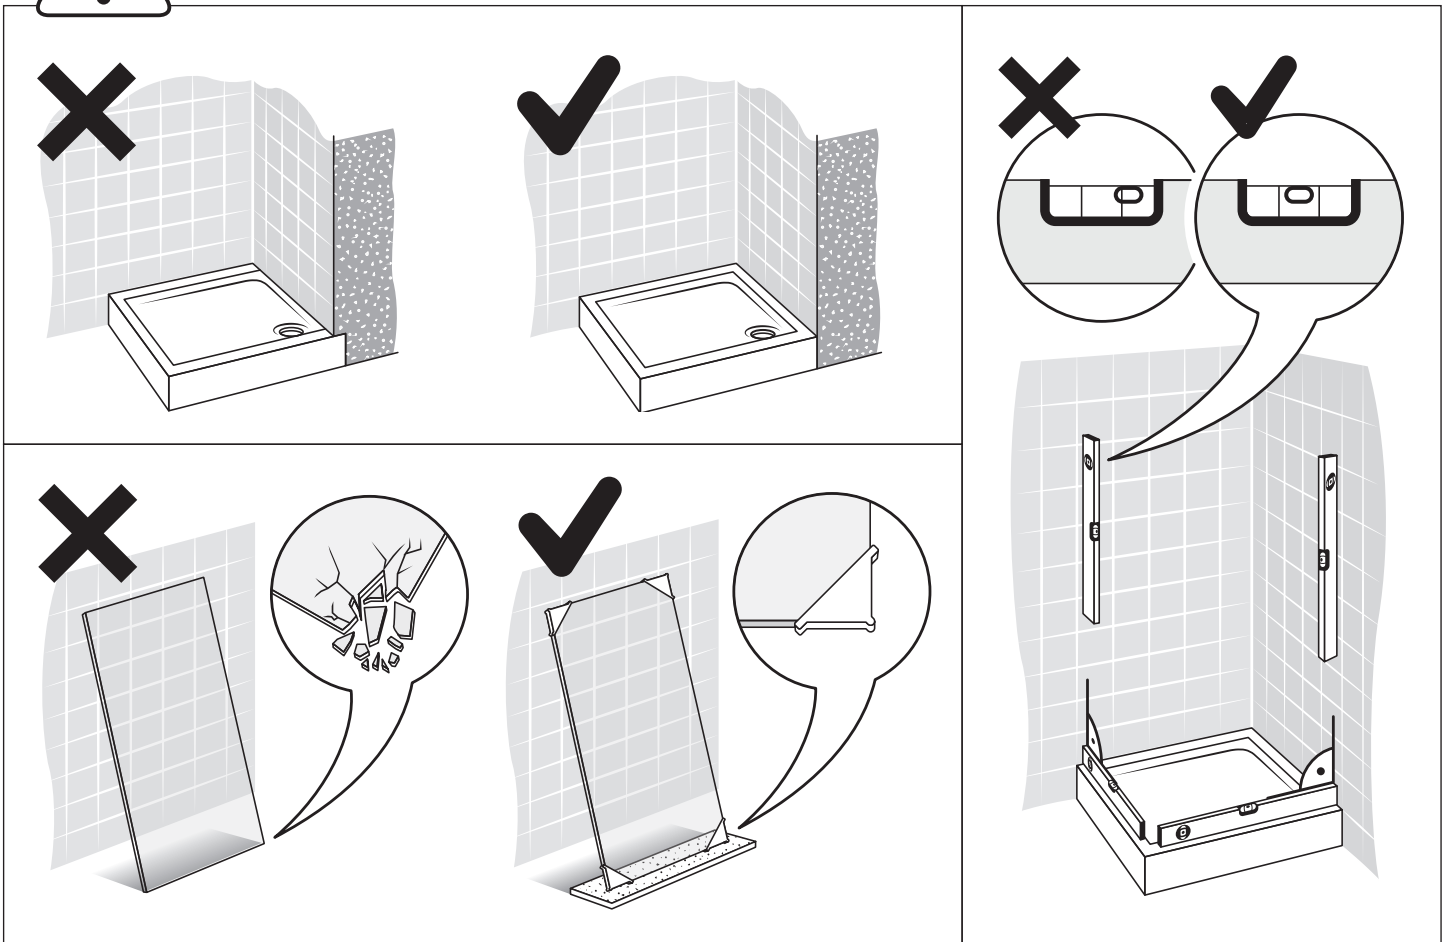

SMART

NEW TRENDY Sp. z o.o.

ul. Taszarowo 18
62-100 Wągrowiec
Tel. 67 262 12 66
E-mail: serwis@newtrendy.pl

I-0693

v. 03

techniczne.newtrendy.pl/smart_kabina_narozna_2d

WYMIAR	A	B	H
80x80x200	78-79,5	78-79,5	200
80x90x200	78-79,5	88-89,5	200
80x100x200	78-79,5	98-99,5	200
80x110x200	78-79,5	108-109,5	200
80x120x200	78-79,5	118-119,5	200
90x90x200	88-89,5	88-89,5	200
90x100x200	88-89,5	98-99,5	200
90x110x200	88-89,5	108-109,5	200
90x120x200	88-89,5	118-119,5	200
100x100x200	98-99,5	98-99,5	200
100x110x200	98-99,5	108-109,5	200
100x120x200	98-99,5	118-119,5	200
110x110x200	108-109,5	108-109,5	200
110x120x200	108-109,5	118-119,5	200
120x120x200	118-119,5	118-119,5	200