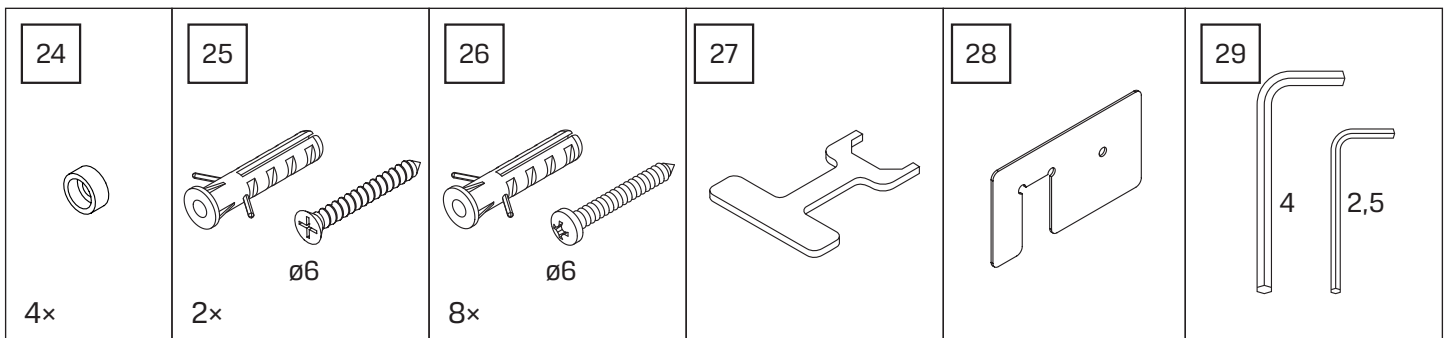

SMART

NEW TRENDY Sp. z o.o.

ul. Taszarowo 18
62-100 Wągrowiec
Tel. 67 262 12 66
E-mail: serwis@newtrendy.pl

I-0693

v. 03

techniczne.newtrendy.pl/smart_kabina_narozna_2d

WYMIAR	A	B	H
80x80x200	78-79,5	78-79,5	200
80x90x200	78-79,5	88-89,5	200
80x100x200	78-79,5	98-99,5	200
80x110x200	78-79,5	108-109,5	200
80x120x200	78-79,5	118-119,5	200
90x90x200	88-89,5	88-89,5	200
90x100x200	88-89,5	98-99,5	200
90x110x200	88-89,5	108-109,5	200
90x120x200	88-89,5	118-119,5	200
100x100x200	98-99,5	98-99,5	200
100x110x200	98-99,5	108-109,5	200
100x120x200	98-99,5	118-119,5	200
110x110x200	108-109,5	108-109,5	200
110x120x200	108-109,5	118-119,5	200
120x120x200	118-119,5	118-119,5	200

2

2.1

2.2

5

5.1

5.2

5.3

6