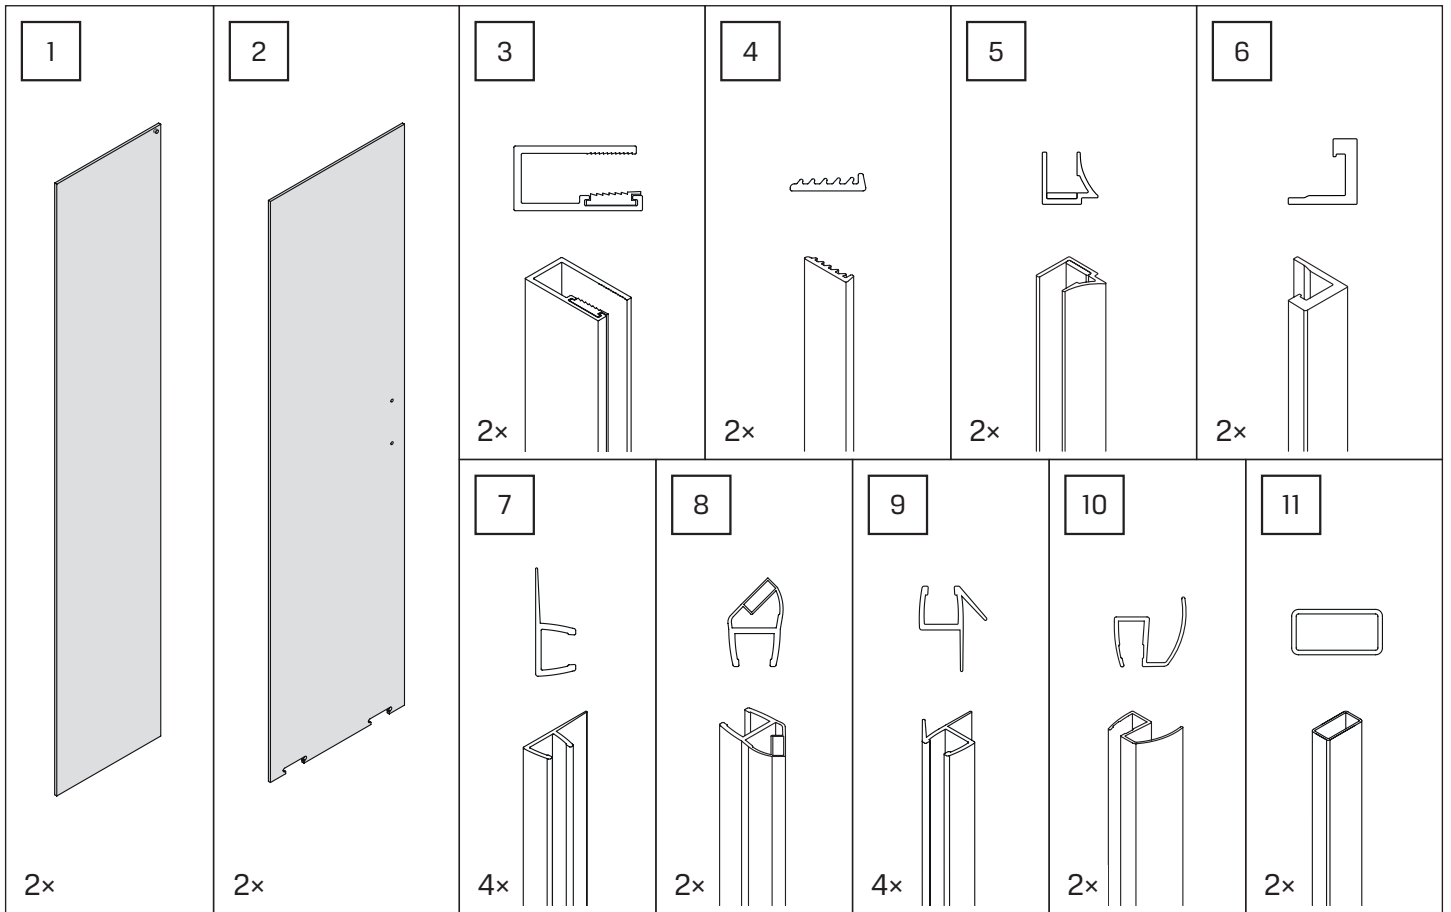

SMART

NEW TRENDY Sp. z o.o.

ul. Taszarowo 18
62-100 Wągrowiec
Tel. 67 262 12 66
E-mail: serwis@newtrendy.pl

I-0693

v. 03

techniczne.newtrendy.pl/smart_kabina_narozna_2d

WYMIAR	A	B	H
80x80x200	78-79,5	78-79,5	200
80x90x200	78-79,5	88-89,5	200
80x100x200	78-79,5	98-99,5	200
80x110x200	78-79,5	108-109,5	200
80x120x200	78-79,5	118-119,5	200
90x90x200	88-89,5	88-89,5	200
90x100x200	88-89,5	98-99,5	200
90x110x200	88-89,5	108-109,5	200
90x120x200	88-89,5	118-119,5	200
100x100x200	98-99,5	98-99,5	200
100x110x200	98-99,5	108-109,5	200
100x120x200	98-99,5	118-119,5	200
110x110x200	108-109,5	108-109,5	200
110x120x200	108-109,5	118-119,5	200
120x120x200	118-119,5	118-119,5	200