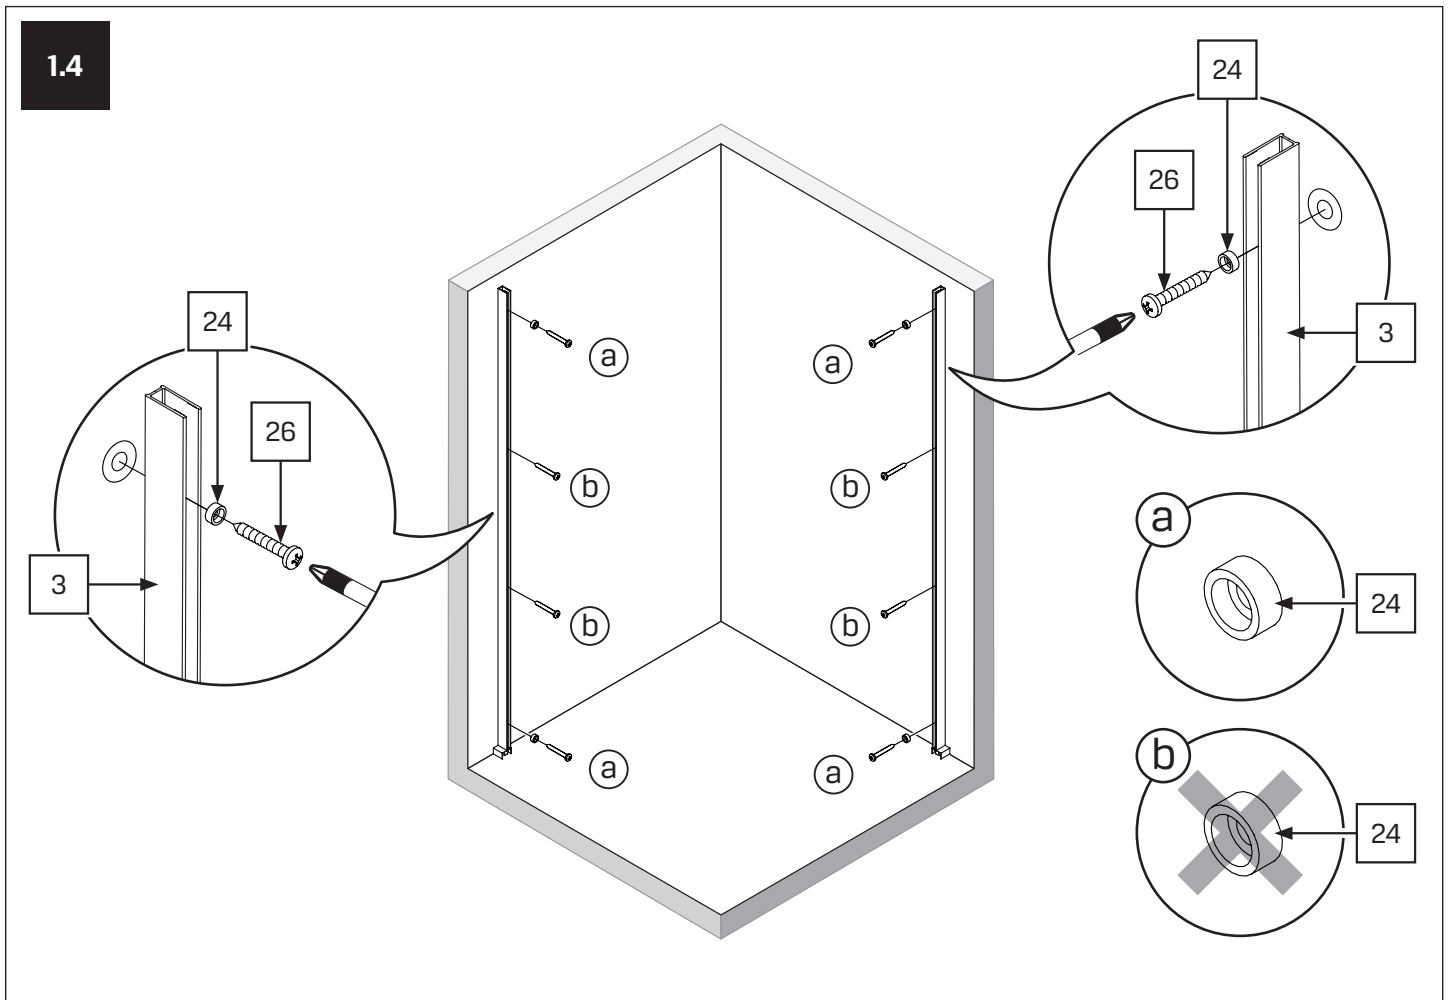

SMART

NEW TRENDY Sp. z o.o.

ul. Taszarowo 18
62-100 Wągrowiec
Tel. 67 262 12 66
E-mail: serwis@newtrendy.pl

I-0693

v. 03

techniczne.newtrendy.pl/smart_kabina_narozna_2d

WYMIAR	A	B	H
80x80x200	78-79,5	78-79,5	200
80x90x200	78-79,5	88-89,5	200
80x100x200	78-79,5	98-99,5	200
80x110x200	78-79,5	108-109,5	200
80x120x200	78-79,5	118-119,5	200
90x90x200	88-89,5	88-89,5	200
90x100x200	88-89,5	98-99,5	200
90x110x200	88-89,5	108-109,5	200
90x120x200	88-89,5	118-119,5	200
100x100x200	98-99,5	98-99,5	200
100x110x200	98-99,5	108-109,5	200
100x120x200	98-99,5	118-119,5	200
110x110x200	108-109,5	108-109,5	200
110x120x200	108-109,5	118-119,5	200
120x120x200	118-119,5	118-119,5	200