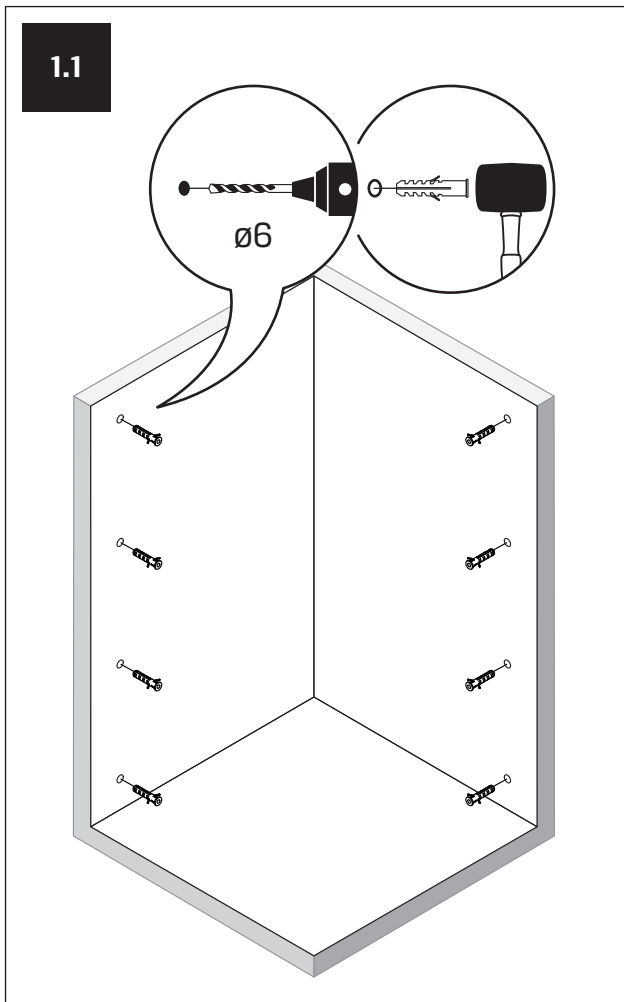

SMART

NEW TRENDY Sp. z o.o.

ul. Taszarowo 18
62-100 Wągrowiec
Tel. 67 262 12 66
E-mail: serwis@newtrendy.pl

I-0693

v. 03

techniczne.newtrendy.pl/smart_kabina_narozna_2d

WYMIAR	A	B	H
80x80x200	78-79,5	78-79,5	200
80x90x200	78-79,5	88-89,5	200
80x100x200	78-79,5	98-99,5	200
80x110x200	78-79,5	108-109,5	200
80x120x200	78-79,5	118-119,5	200
90x90x200	88-89,5	88-89,5	200
90x100x200	88-89,5	98-99,5	200
90x110x200	88-89,5	108-109,5	200
90x120x200	88-89,5	118-119,5	200
100x100x200	98-99,5	98-99,5	200
100x110x200	98-99,5	108-109,5	200
100x120x200	98-99,5	118-119,5	200
110x110x200	108-109,5	108-109,5	200
110x120x200	108-109,5	118-119,5	200
120x120x200	118-119,5	118-119,5	200