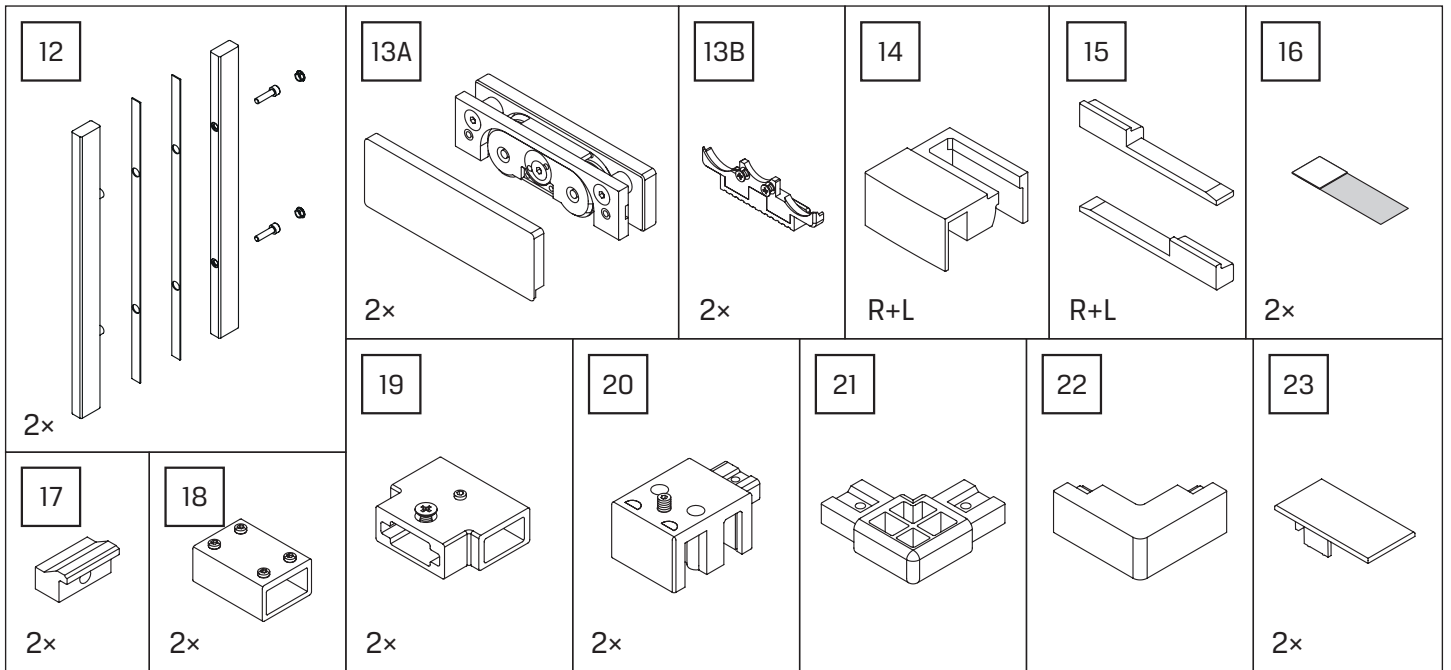

SMART

NEW TRENDY Sp. z o.o.

ul. Taszarowo 18
62-100 Wągrowiec
Tel. 67 262 12 66
E-mail: serwis@newtrendy.pl

I-0693

v. 03

techniczne.newtrendy.pl/smart_kabina_narozna_2d

WYMIAR	A	B	H
80x80x200	78-79,5	78-79,5	200
80x90x200	78-79,5	88-89,5	200
80x100x200	78-79,5	98-99,5	200
80x110x200	78-79,5	108-109,5	200
80x120x200	78-79,5	118-119,5	200
90x90x200	88-89,5	88-89,5	200
90x100x200	88-89,5	98-99,5	200
90x110x200	88-89,5	108-109,5	200
90x120x200	88-89,5	118-119,5	200
100x100x200	98-99,5	98-99,5	200
100x110x200	98-99,5	108-109,5	200
100x120x200	98-99,5	118-119,5	200
110x110x200	108-109,5	108-109,5	200
110x120x200	108-109,5	118-119,5	200
120x120x200	118-119,5	118-119,5	200