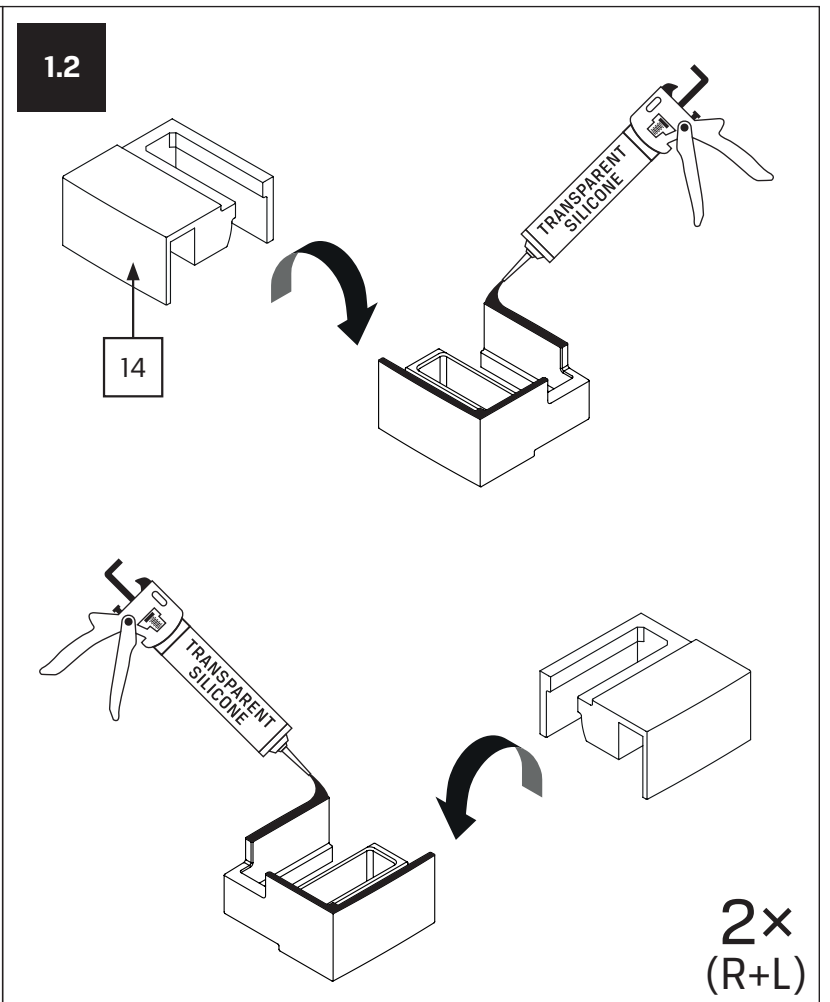

SMART

NEW TRENDY Sp. z o.o.

ul. Taszarowo 18
62-100 Wągrowiec
Tel. 67 262 12 66
E-mail: serwis@newtrendy.pl

I-0693

v. 03

techniczne.newtrendy.pl/smart_kabina_narozna_2d

WYMIAR	A	B	H
80x80x200	78-79,5	78-79,5	200
80x90x200	78-79,5	88-89,5	200
80x100x200	78-79,5	98-99,5	200
80x110x200	78-79,5	108-109,5	200
80x120x200	78-79,5	118-119,5	200
90x90x200	88-89,5	88-89,5	200
90x100x200	88-89,5	98-99,5	200
90x110x200	88-89,5	108-109,5	200
90x120x200	88-89,5	118-119,5	200
100x100x200	98-99,5	98-99,5	200
100x110x200	98-99,5	108-109,5	200
100x120x200	98-99,5	118-119,5	200
110x110x200	108-109,5	108-109,5	200
110x120x200	108-109,5	118-119,5	200
120x120x200	118-119,5	118-119,5	200