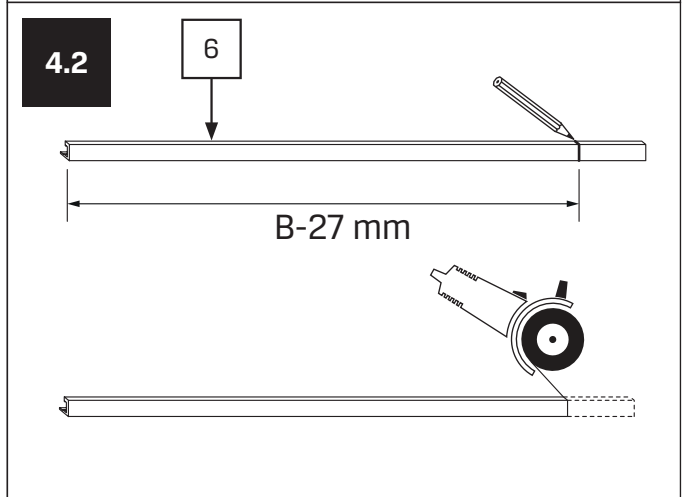

SMART

NEW TRENDY Sp. z o.o.

ul. Taszarowo 18
62-100 Wągrowiec
Tel. 67 262 12 66
E-mail: serwis@newtrendy.pl

I-0693

v. 03

techniczne.newtrendy.pl/smart_kabina_narozna_2d

WYMIAR	A	B	H
80x80x200	78-79,5	78-79,5	200
80x90x200	78-79,5	88-89,5	200
80x100x200	78-79,5	98-99,5	200
80x110x200	78-79,5	108-109,5	200
80x120x200	78-79,5	118-119,5	200
90x90x200	88-89,5	88-89,5	200
90x100x200	88-89,5	98-99,5	200
90x110x200	88-89,5	108-109,5	200
90x120x200	88-89,5	118-119,5	200
100x100x200	98-99,5	98-99,5	200
100x110x200	98-99,5	108-109,5	200
100x120x200	98-99,5	118-119,5	200
110x110x200	108-109,5	108-109,5	200
110x120x200	108-109,5	118-119,5	200
120x120x200	118-119,5	118-119,5	200

2

2.1

2.2

5

5.1

5.2

5.3

6