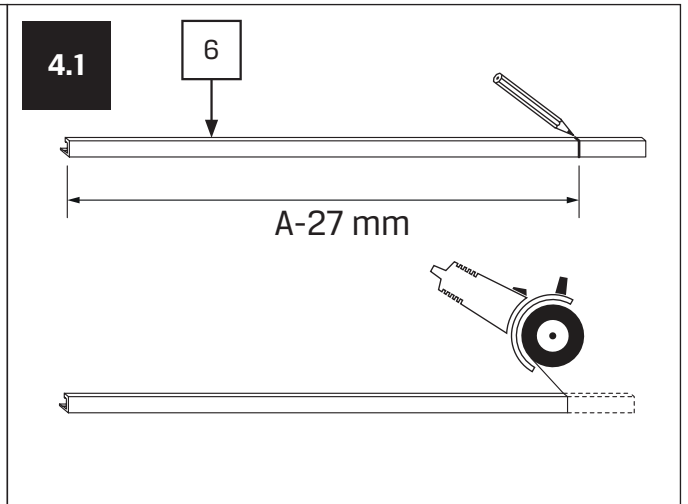

SMART

NEW TRENDY Sp. z o.o.

ul. Taszarowo 18
62-100 Wągrowiec
Tel. 67 262 12 66
E-mail: serwis@newtrendy.pl

I-0693

v. 03

techniczne.newtrendy.pl/smart_kabina_narozna_2d

WYMIAR	A	B	H
80x80x200	78-79,5	78-79,5	200
80x90x200	78-79,5	88-89,5	200
80x100x200	78-79,5	98-99,5	200
80x110x200	78-79,5	108-109,5	200
80x120x200	78-79,5	118-119,5	200
90x90x200	88-89,5	88-89,5	200
90x100x200	88-89,5	98-99,5	200
90x110x200	88-89,5	108-109,5	200
90x120x200	88-89,5	118-119,5	200
100x100x200	98-99,5	98-99,5	200
100x110x200	98-99,5	108-109,5	200
100x120x200	98-99,5	118-119,5	200
110x110x200	108-109,5	108-109,5	200
110x120x200	108-109,5	118-119,5	200
120x120x200	118-119,5	118-119,5	200

2

2.1

2.2

5

5.1

5.2

5.3

6