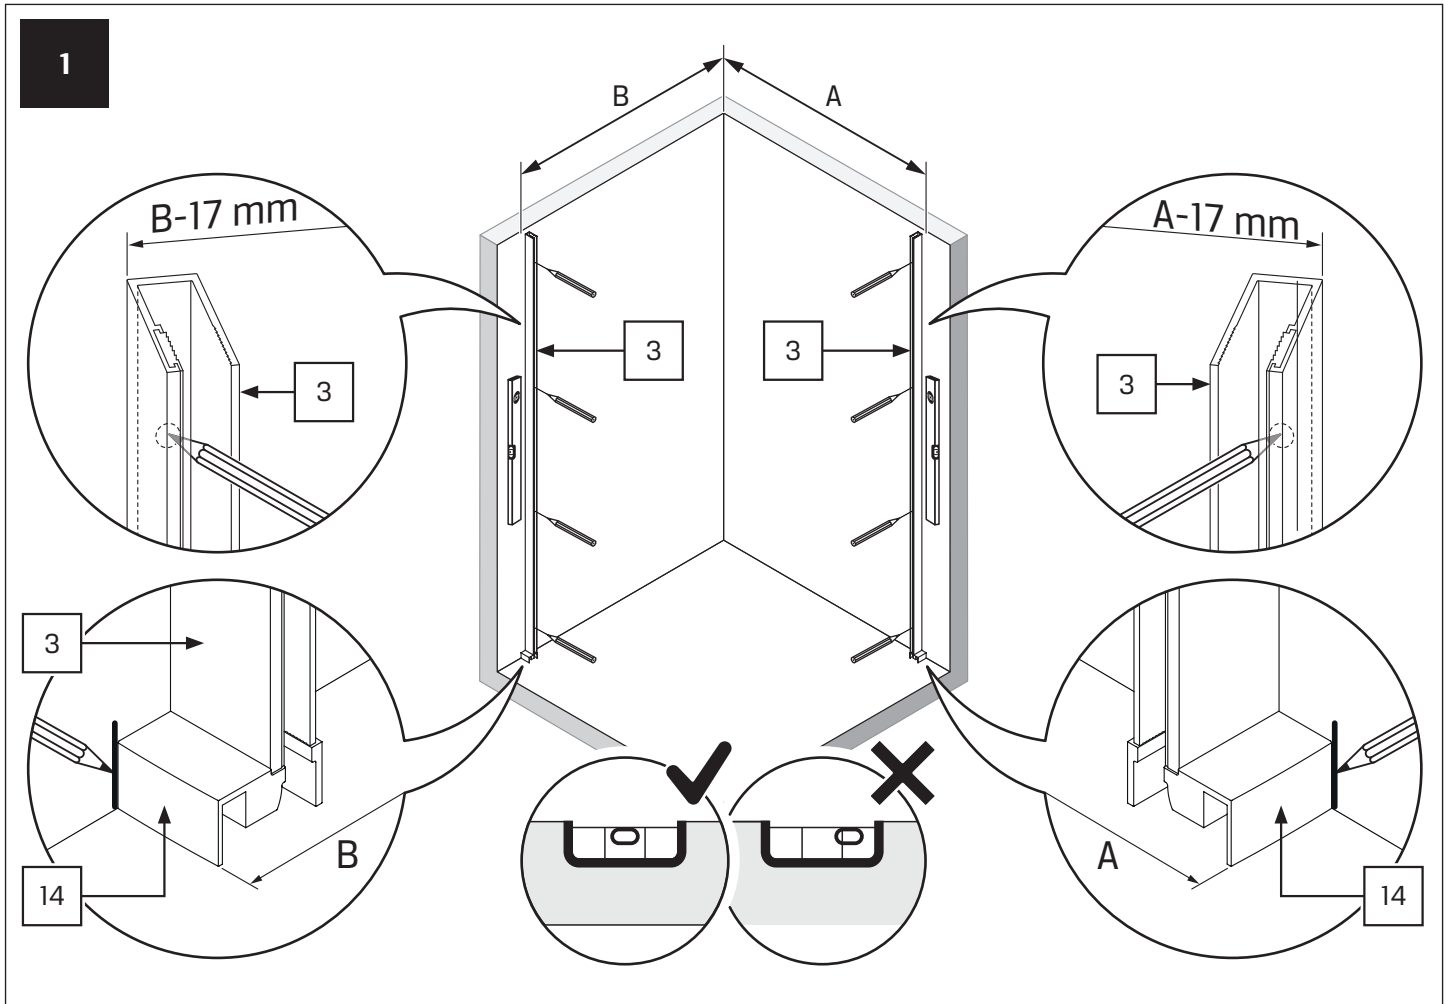

SMART

NEW TRENDY Sp. z o.o.

ul. Taszarowo 18
62-100 Wągrowiec
Tel. 67 262 12 66
E-mail: serwis@newtrendy.pl

I-0693

v. 03

techniczne.newtrendy.pl/smart_kabina_narozna_2d

WYMIAR	A	B	H
80x80x200	78-79,5	78-79,5	200
80x90x200	78-79,5	88-89,5	200
80x100x200	78-79,5	98-99,5	200
80x110x200	78-79,5	108-109,5	200
80x120x200	78-79,5	118-119,5	200
90x90x200	88-89,5	88-89,5	200
90x100x200	88-89,5	98-99,5	200
90x110x200	88-89,5	108-109,5	200
90x120x200	88-89,5	118-119,5	200
100x100x200	98-99,5	98-99,5	200
100x110x200	98-99,5	108-109,5	200
100x120x200	98-99,5	118-119,5	200
110x110x200	108-109,5	108-109,5	200
110x120x200	108-109,5	118-119,5	200
120x120x200	118-119,5	118-119,5	200