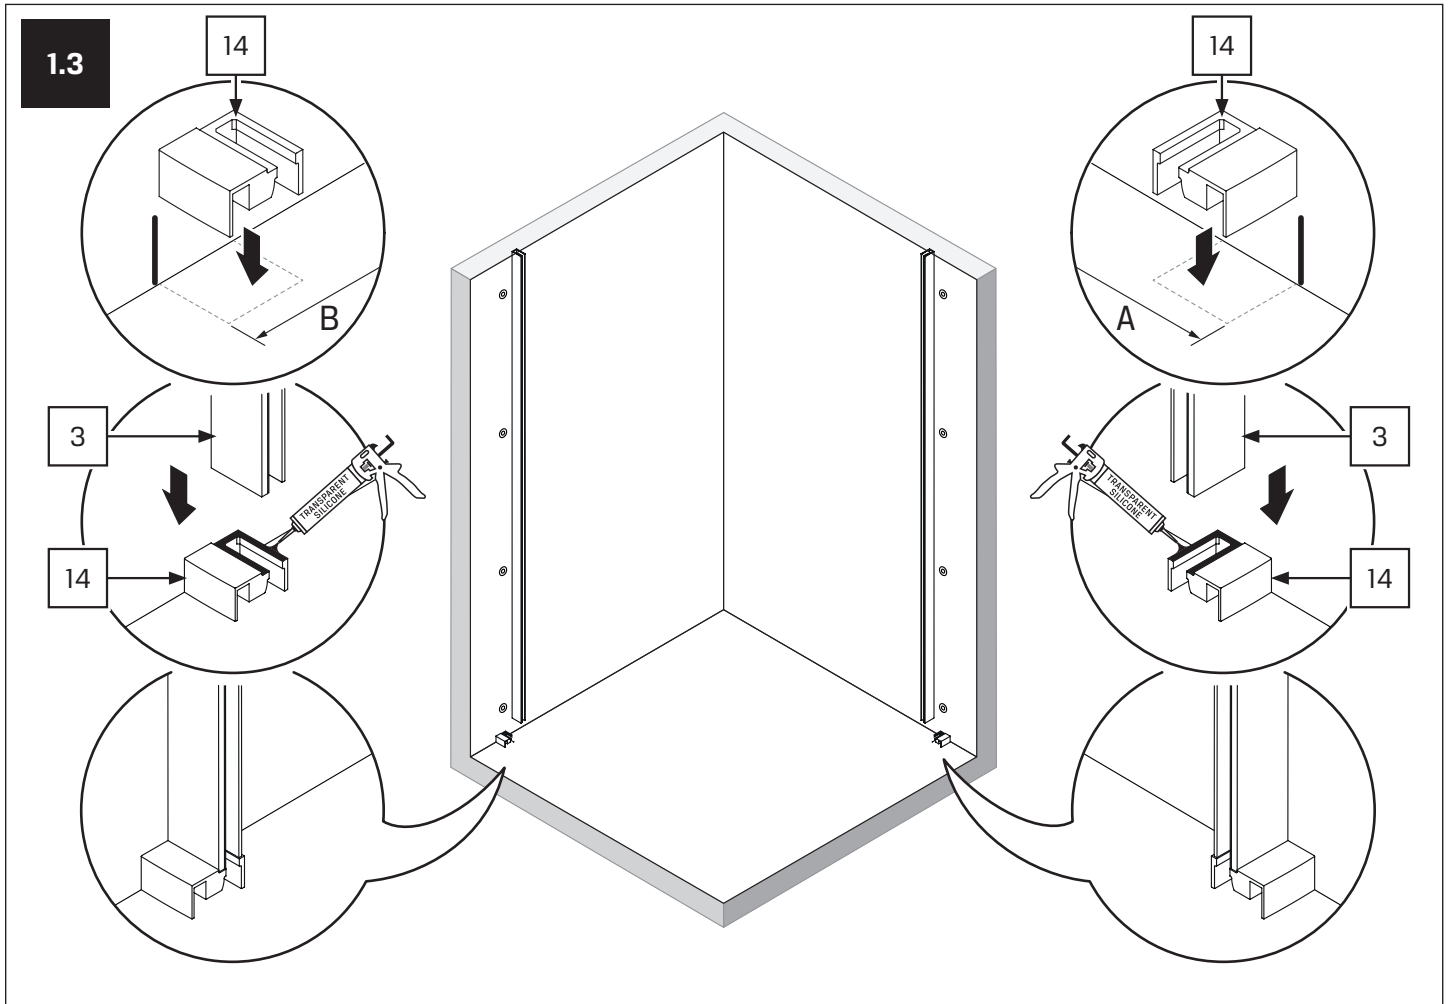

SMART

NEW TRENDY Sp. z o.o.

ul. Taszarowo 18
62-100 Wągrowiec
Tel. 67 262 12 66
E-mail: serwis@newtrendy.pl

I-0693

v. 03

techniczne.newtrendy.pl/smart_kabina_narozna_2d

WYMIAR	A	B	H
80x80x200	78-79,5	78-79,5	200
80x90x200	78-79,5	88-89,5	200
80x100x200	78-79,5	98-99,5	200
80x110x200	78-79,5	108-109,5	200
80x120x200	78-79,5	118-119,5	200
90x90x200	88-89,5	88-89,5	200
90x100x200	88-89,5	98-99,5	200
90x110x200	88-89,5	108-109,5	200
90x120x200	88-89,5	118-119,5	200
100x100x200	98-99,5	98-99,5	200
100x110x200	98-99,5	108-109,5	200
100x120x200	98-99,5	118-119,5	200
110x110x200	108-109,5	108-109,5	200
110x120x200	108-109,5	118-119,5	200
120x120x200	118-119,5	118-119,5	200