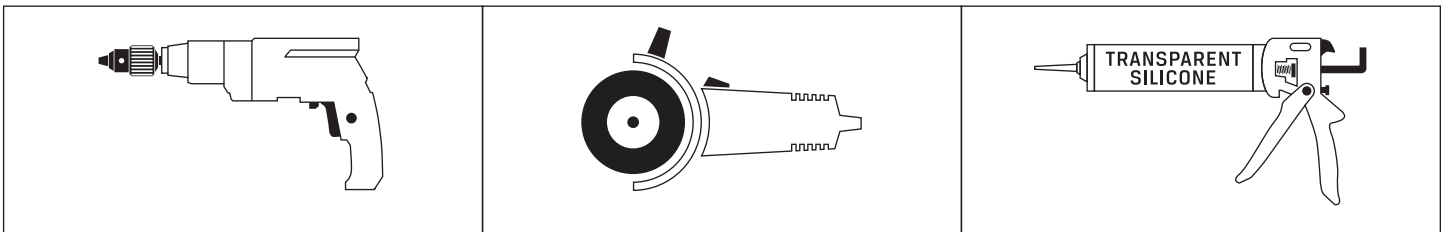

SMART

NEW TRENDY Sp. z o.o.

ul. Taszarowo 18
62-100 Wągrowiec
Tel. 67 262 12 66
E-mail: serwis@newtrendy.pl

I-0693

v. 03

techniczne.newtrendy.pl/smart_kabina_narozna_2d

WYMIAR	A	B	H
80x80x200	78-79,5	78-79,5	200
80x90x200	78-79,5	88-89,5	200
80x100x200	78-79,5	98-99,5	200
80x110x200	78-79,5	108-109,5	200
80x120x200	78-79,5	118-119,5	200
90x90x200	88-89,5	88-89,5	200
90x100x200	88-89,5	98-99,5	200
90x110x200	88-89,5	108-109,5	200
90x120x200	88-89,5	118-119,5	200
100x100x200	98-99,5	98-99,5	200
100x110x200	98-99,5	108-109,5	200
100x120x200	98-99,5	118-119,5	200
110x110x200	108-109,5	108-109,5	200
110x120x200	108-109,5	118-119,5	200
120x120x200	118-119,5	118-119,5	200