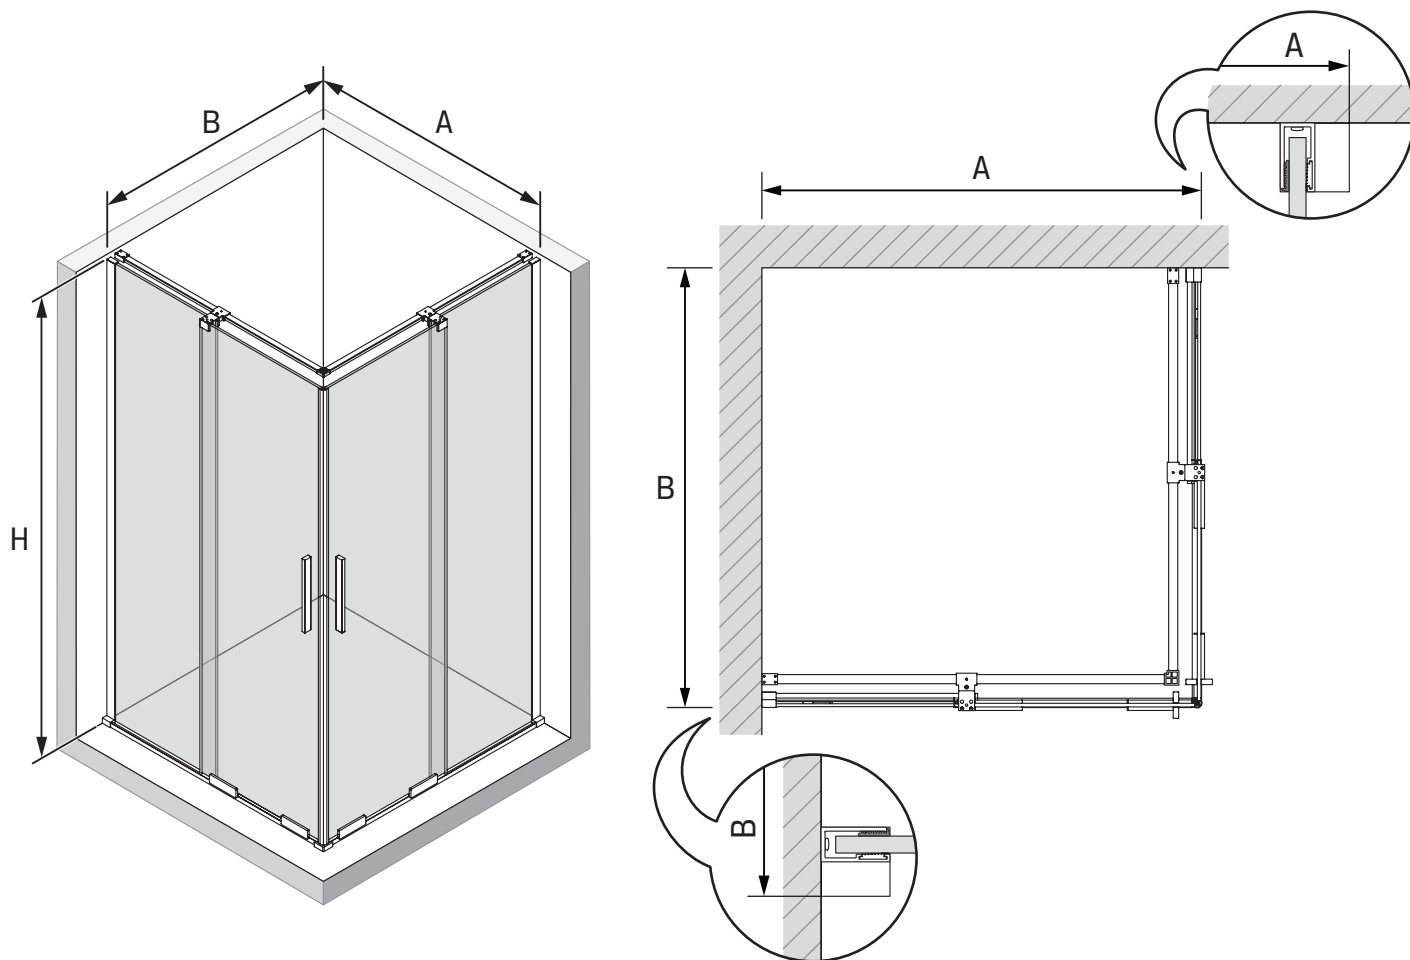

SMART

NEW TRENDY Sp. z o.o.

ul. Taszarowo 18
62-100 Wągrowiec
Tel. 67 262 12 66
E-mail: serwis@newtrendy.pl

I-0693

v. 03

techniczne.newtrendy.pl/smart_kabina_narozna_2d

WYMIAR	A	B	H
80x80x200	78-79,5	78-79,5	200
80x90x200	78-79,5	88-89,5	200
80x100x200	78-79,5	98-99,5	200
80x110x200	78-79,5	108-109,5	200
80x120x200	78-79,5	118-119,5	200
90x90x200	88-89,5	88-89,5	200
90x100x200	88-89,5	98-99,5	200
90x110x200	88-89,5	108-109,5	200
90x120x200	88-89,5	118-119,5	200
100x100x200	98-99,5	98-99,5	200
100x110x200	98-99,5	108-109,5	200
100x120x200	98-99,5	118-119,5	200
110x110x200	108-109,5	108-109,5	200
110x120x200	108-109,5	118-119,5	200
120x120x200	118-119,5	118-119,5	200