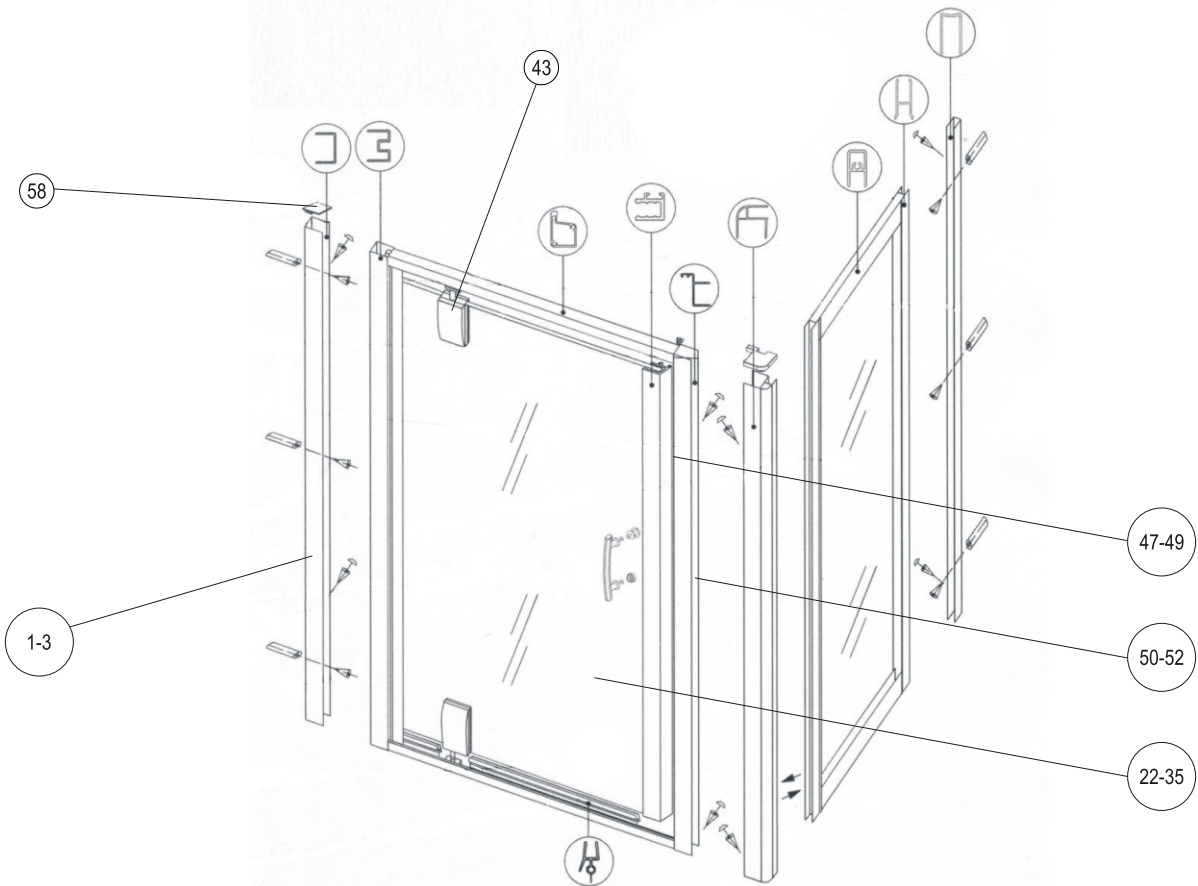

S-XXN/S-XXKN