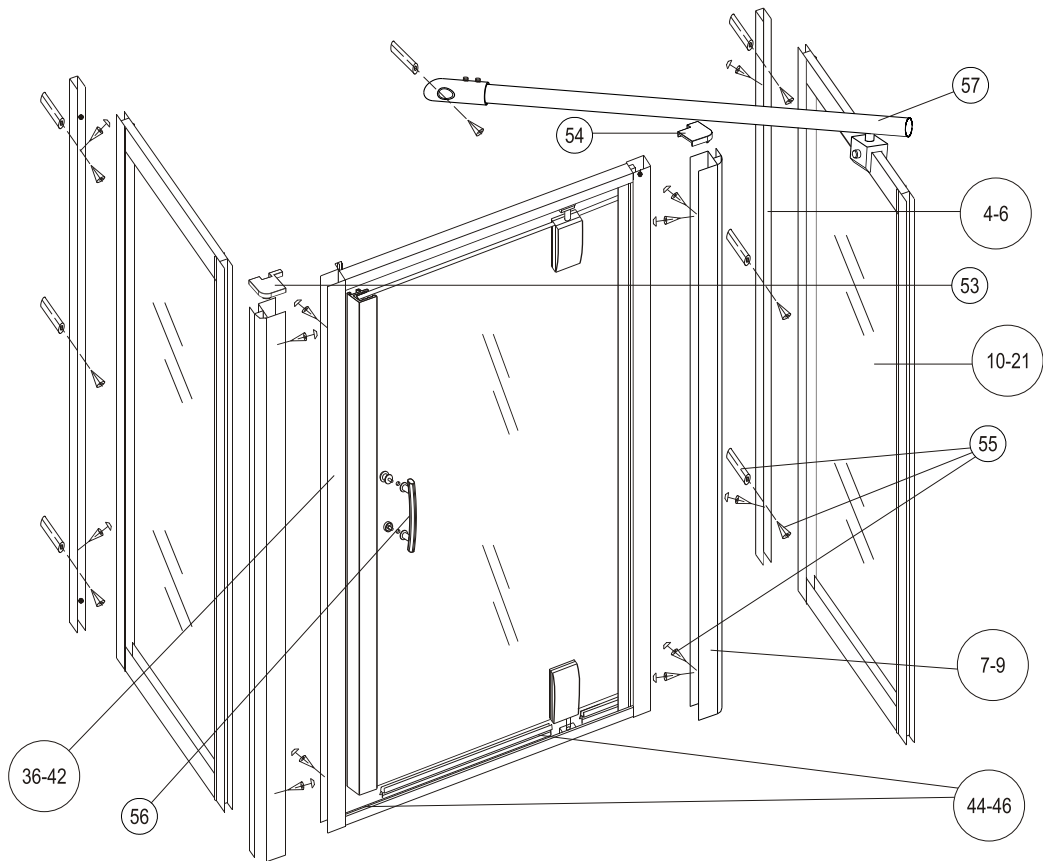

Lista części zamiennych do kabin prysznicowych Omnires S-XXK, S-XXKN, S-XX/XXK, S-XXT i drzwi prysznicowych S-XXD

LP	OPIS	CENA BRUTTO	LP	OPIS	CENA BRUTTO
1	Profil pionowy przyścienny do drzwi prysznicowych, 185 cm	100 zł	30	Drzwi z profilem, przezroczyste, 90 x 165 cm	450 zł
2	Profil pionowy przyścienny do drzwi prysznicowych, 165 cm	100 zł	31	Drzwi z profilem, brązowe, 90 x 165 cm	480 zł
3	Profil pionowy przyścienny do drzwi prysznicowych, 190 cm	100 zł	32	Drzwi z profilem, przezroczyste, 80 x 190 cm	480 zł
4	Profil pionowy przyścienny do ścianki mocującej, zewnętrzny, 185 cm	100 zł	33	Drzwi z profilem, brązowe, 80 x 190 cm	480 zł
5	Profil pionowy przyścienny do ścianki mocującej, zewnętrzny, 165 cm	100 zł	34	Drzwi z profilem, przezroczyste, 90 x 190 cm	500 zł
6	Profil pionowy przyścienny do ścianki mocującej, zewnętrzny, 190 cm	100 zł	35	Drzwi z profilem, brązowe, 90 x 190 cm	500 zł
7	Profil pionowy narożny łączący ściankę i drzwi, 185 cm	120 zł	36	Rama do drzwi, 80 x 185 cm	350 zł
8	Profil pionowy narożny łączący ściankę i drzwi, 165 cm	100 zł	37	Rama do drzwi, 90 x 185 cm	380 zł
9	Profil pionowy narożny łączący ściankę i drzwi, 190 cm	120 zł	38	Rama do drzwi, 100 x 185 cm	420 zł
10	Ścianka stała z ramą, przezroczysta, 80 x 185 cm	450 zł	39	Rama do drzwi, 80 x 165 cm	360 zł
11	Ścianka stała z ramą, brązowa, 80 x 185 cm	480 zł	40	Rama do drzwi, 90 x 165 cm	370 zł
12	Ścianka stała z ramą, przezroczysta, 90 x 185 cm	500 zł	41	Rama do drzwi, 80 x 190 cm	400 zł
13	Ścianka stała z ramą, brązowa, 90 x 185 cm	500 zł	42	Rama do drzwi, 90 x 190 cm	420 zł
14	Ścianka stała z ramą, przezroczysta, 80 x 165 cm	450 zł	43	Zawias do drzwi [1 szt.]	80 zł
15	Ścianka stała z ramą, brązowa, 80 x 165 cm	480 zł	44	Uszczelki poziome do drzwi, 80 cm [4 szt.]	70 zł
16	Ścianka stała z ramą, przezroczysta, 90 x 165 cm	450 zł	45	Uszczelki poziome do drzwi, 90 cm [4 szt.]	70 zł
17	Ścianka stała z ramą, brązowa, 90 x 165 cm	480 zł	46	Uszczelki poziome do drzwi, 100 cm [4 szt.]	70 zł
18	Ścianka stała z ramą, przezroczysta, 100 x 190 cm	550 zł	47	Uszczelki magnetyczne pionowe, 185 cm [2 szt.]	100 zł
19	Ścianka stała z ramą, brązowa, 100 x 190 cm	550 zł	48	Uszczelki magnetyczne pionowe, 165 cm [2 szt.]	100 zł
20	Ścianka stała z ramą, przezroczysta, 120 x 190 cm	580 zł	49	Uszczelki magnetyczne pionowe, 190 cm [2 szt.]	100 zł
21	Ścianka stała z ramą, brązowa, 120 x 190 cm	600 zł	50	Uszczelka pionowa z piórkiem, 185 cm	70 zł
22	Drzwi z profilem, przezroczyste, 80 x 185 cm	480 zł	51	Uszczelka pionowa z piórkiem, 165 cm	70 zł
23	Drzwi z profilem, brązowe, 80 x 185 cm	500 zł	52	Uszczelka pionowa z piórkiem, 190 cm	70 zł
24	Drzwi z profilem, przezroczyste, 90 x 185 cm	500 zł	53	Nakładka narożna, lewa	10 zł
25	Drzwi z profilem, brązowe, 90 x 185 cm	500 zł	54	Nakładka narożna, prawa	10 zł
26	Drzwi z profilem, przezroczyste, 100 x 185 cm	550 zł	55	Komplet montażowy (wkręty i zaślepki)	25 zł
27	Drzwi z profilem, brązowe, 100 x 185 cm	550 zł	56	Rączka	80 zł
28	Drzwi z profilem, przezroczyste, 80 x 165 cm	450 zł	57	Wspornik chromowany do kabin trójściennych	160 zł
29	Drzwi z profilem, brązowe, 80 x 165 cm	450 zł	58	Nakładka na profil drzwi prysznicowych	10 zł