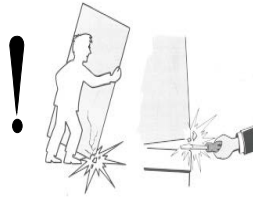

CS Před zahájením montáže zkontrolujte zboží, jestli nemá vady a jestli je kompletní. Firma Deante sp. z o.o. nenese zodpovědnost za viditelné defekty produktu po jeho montáži. Před montáží skel vyčistěte okolí jejich připevnění za použití základních čistících prostředků určených k čištění skla. K montáži se doporučuje používat jen a výhradně sanitární silikon. Po rozbalení sprchového koutu chráňte skla před úderem během jejich odkládání na podklad (např. je odložte na kartón). Vyvarujte se úderů o hrany skel nebo jejich rohy.

SV Innan monteringen påbörjas ska man kontrollera att varan inte är defekt och att den är komplett. Deante sp. z o.o. ansvarar inte för synliga fel på produkten efter att den har monterats. Innan monteringen av rutorna ska man rengöra området kring deras fästen med vanligt glasrengöringsmedel. Det rekommenderas att man enbart använder sanitetssilikon vid monteringen. Efter att kabinen packats upp ska rutorna skyddas mot stötar då de läggs ner på underlaget (de kan t.ex. läggas på kartong). Undvik att stöta rutornas kanter eller hörn.