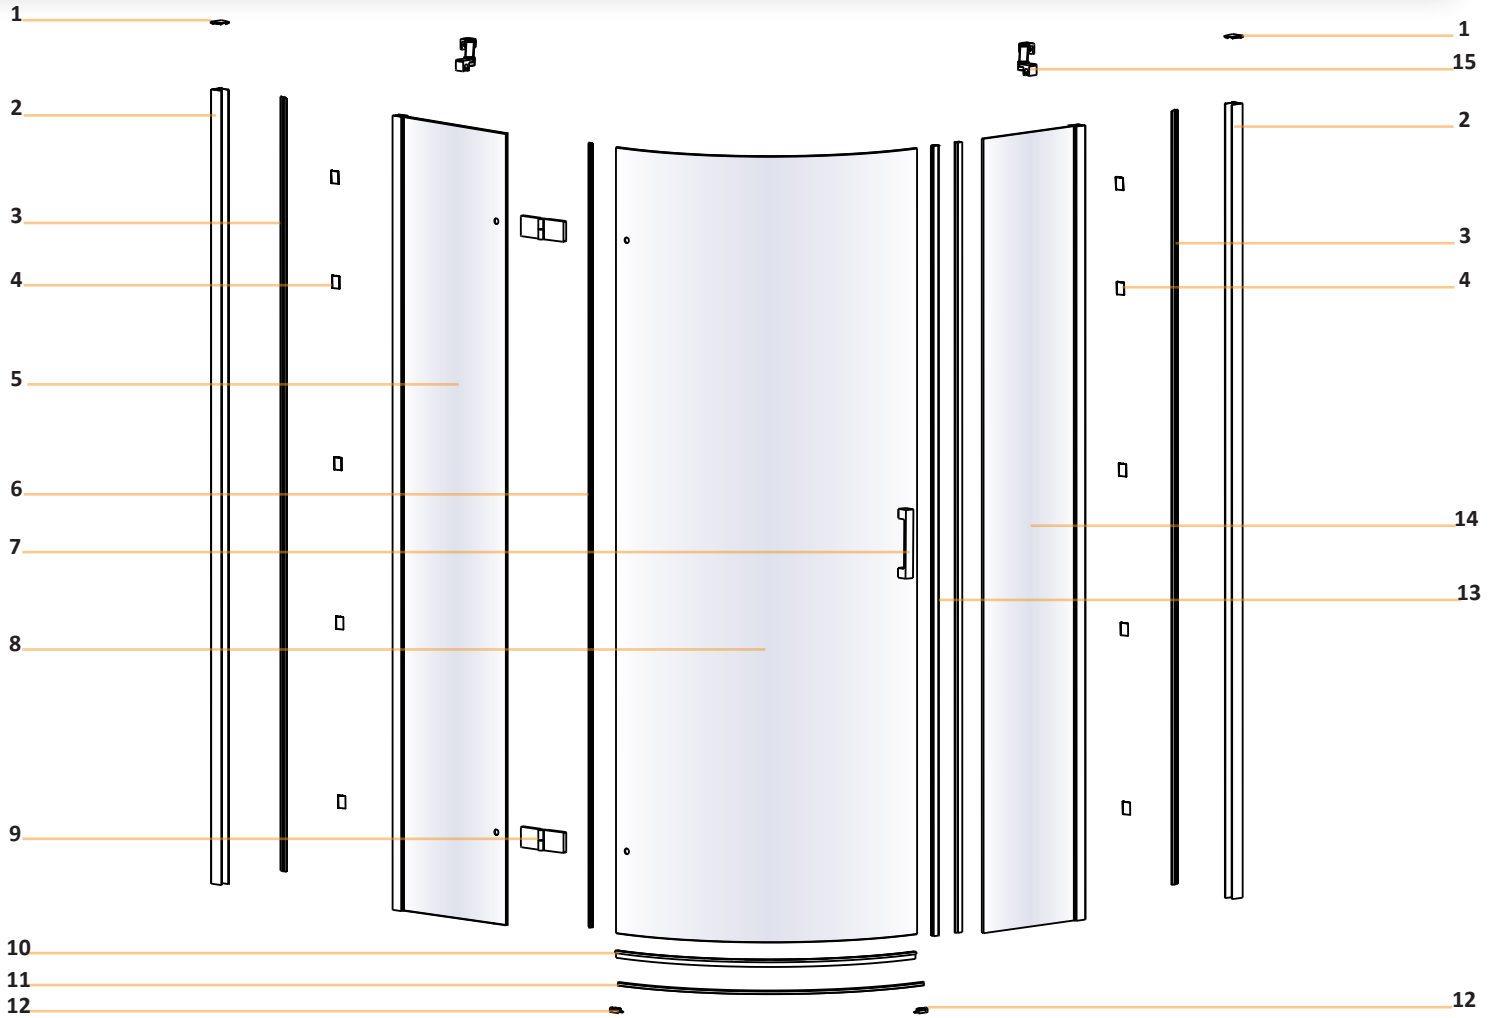

NEW MERANA

1

2

		A	B	C	D	H
K-0324	80x80x195 L	78,5-80	78,5-80	24,5	74	195
K-0325	80x80x195 P	78,5-80	78,5-80	24,5	74	195
K-0326	90x90x195 L	88,5-90	88,5-90	34,5	74	195
K-0327	90x90x195 P	88,5-90	88,5-90	34,5	74	195
K-0328	100x100x195 L	98,5-100	98,5-100	44,5	74	195
K-0329	100x100x195 P	98,5-100	98,5-100	44,5	74	195

3

INSIDE

a

b

c

4

7

a