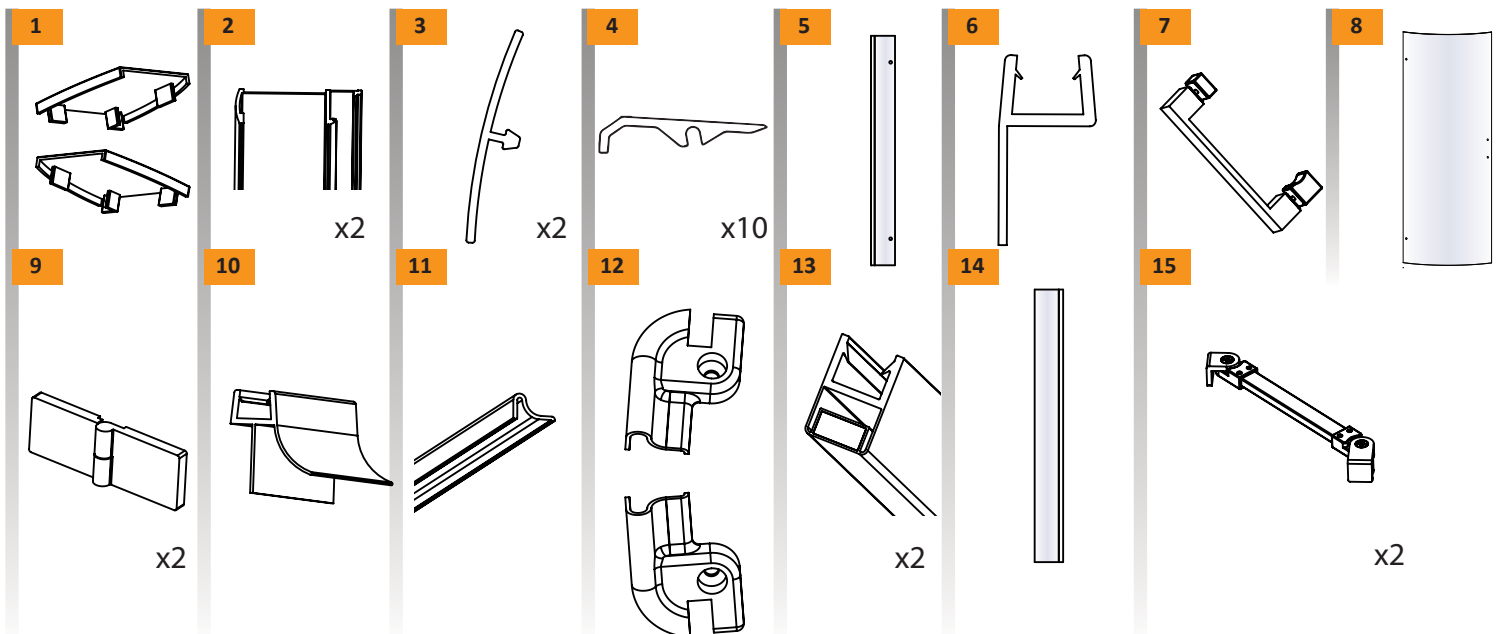

NEW MERANA

1

2

		A	B	C	D	H
K-0324	80x80x195 L	78,5-80	78,5-80	24,5	74	195
K-0325	80x80x195 P	78,5-80	78,5-80	24,5	74	195
K-0326	90x90x195 L	88,5-90	88,5-90	34,5	74	195
K-0327	90x90x195 P	88,5-90	88,5-90	34,5	74	195
K-0328	100x100x195 L	98,5-100	98,5-100	44,5	74	195
K-0329	100x100x195 P	98,5-100	98,5-100	44,5	74	195

3

INSIDE

a

b

c

4

7

a