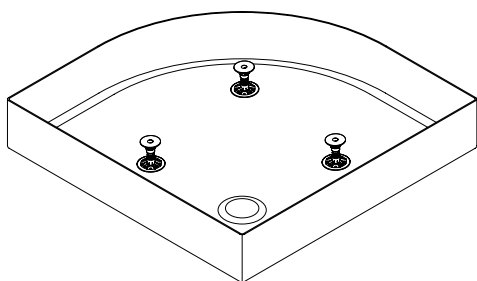

EN

\*Possibility to buy legs S907-003  
 \*\* Shower traysiphon Ø90 TAKO S904-006

FR

\*Possibilité d'acheter des jambes S907-003  
 \*\*Siphon pour receveur de douche Ø90 TAKO S904-006

# 1. | TAKO

	mm	
	a	b
80 x 80 x 16	350	260
90 x 90 x 16	450	375
80 x 80 x 16	420	300
90 x 90 x 16	495	300