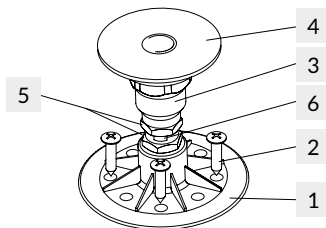

EN

\*Possibility to buy legs S907-003  
 \*\* Shower traysiphon Ø90 TAKO S904-006

FR

\*Possibilité d'acheter des jambes S907-003  
 \*\*Siphon pour receveur de douche Ø90 TAKO S904-006

# 1. | TAKO

	mm	
	a	b
80 x 80 x 16	350	260
90 x 90 x 16	450	375
80 x 80 x 16	420	300
90 x 90 x 16	495	300