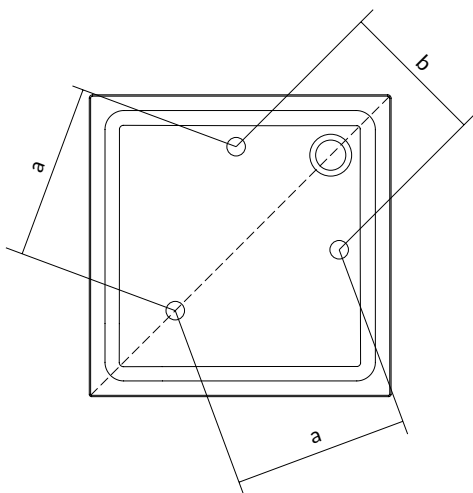

EN

\*Possibility to buy legs S907-003  
 \*\* Shower traysiphon Ø90 TAKO S904-006

FR

\*Possibilité d'acheter des jambes S907-003  
 \*\*Siphon pour receveur de douche Ø90 TAKO S904-006

# 1. | TAKO

	mm	
	a	b
80 x 80 x 16	350	260
90 x 90 x 16	450	375
80 x 80 x 16	420	300
90 x 90 x 16	495	300