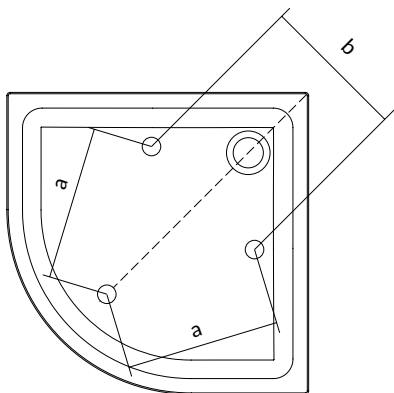

EN

\*Possibility to buy legs S907-003  
 \*\* Shower traysiphon Ø90 TAKO S904-006

FR

\*Possibilité d'acheter des jambes S907-003  
 \*\*Siphon pour receveur de douche Ø90 TAKO S904-006

# 1. | TAKO

	mm	
	a	b
80 x 80 x 16	350	260
90 x 90 x 16	450	375
80 x 80 x 16	420	300
90 x 90 x 16	495	300