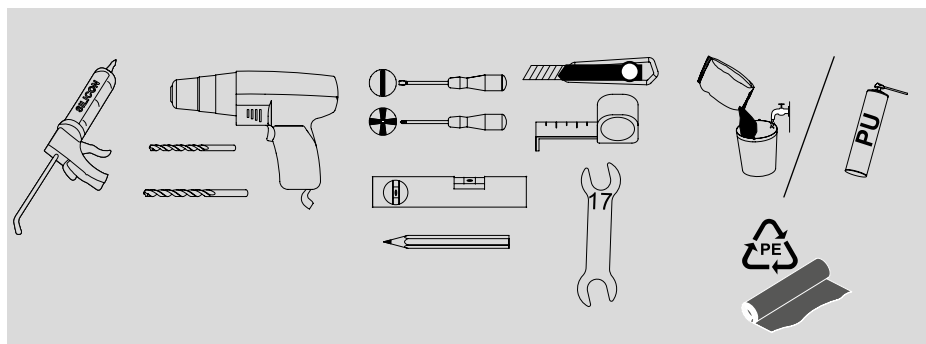

1	2	3	4	5	6	7	8	9	
	80X80X16 90X90X16		3	12	3	3	6	3	0*	0*	0**
	80X80X16 90X90X16		3	12	3	3	6	3	0*	0*	0**
TAKO	80X80X4 90X90X4		0*	0*	0*	0*	0*	0*	0*	0*	0**
	80X80X4 90X90X4		0*	0*	0*	0*	0*	0*	0*	0*	0**
	100X80X4 120X90X4		0*	0*	0*	0*	0*	0*	0*	0*	0**
TAKO SLIM	80X80X4 90X90X4		0*	0*	0*	0*	0*	0*	0*	0*	1
	80X80X4 90X90X4		0*	0*	0*	0*	0*	0*	0*	0*	1

PL

CZ

SK

EST

LT

LV

DE

RO

HU

UA

BY

RU

EN

FR