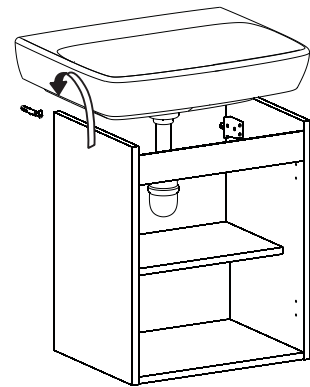

x 2

x 2

x 2

x 2

x 1

x 1

x 4

1

A=376

B=544

2

3

4

4a

4b

4c