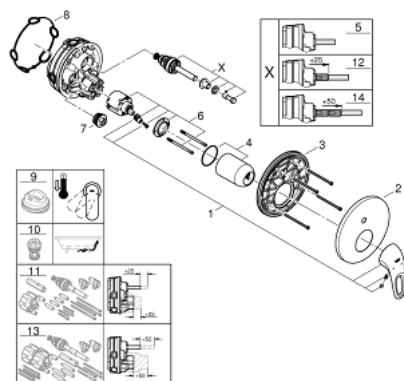

24 049 003 EUROSTYLE JEDNOUCHWYTOWA BATERIA DO OBSŁUGI DWÓCH WYJŚĆ WODY

ELEMENTY ZAMIENNE, lipca 2017 – now

- 1: dźwignia kompletna (Numer zamówienia 46940000)
 - 2: Rozeta (Numer zamówienia 48429000)
 - 3: płyta montażowa (Numer zamówienia 48440000)
 - 4: nakładka (Numer zamówienia 02693000)
 - 5: Przełącznik (Numer zamówienia 48442000)
 - 6: Głowica (Numer zamówienia 46048000)
 - 7: Zawór zwrotny (Numer zamówienia 49085000)
 - 8: uszczelka (Numer zamówienia 48360000)
 - 9: Ogranicznik temperatury (Numer zamówienia 46308000)*
 - 10: Zabezpieczenie przed przepływem zwrotnym (DIN-EN1717) (Numer zamówienia 14055000)*
 - 11: Uniwersalny zestaw przedłużeń, 25 mm (Numer zamówienia 14056000)*
 - 12: Przełącznik (Numer zamówienia 48444000)*
 - 13: Uniwersalny zestaw przedłużeń, 50 mm (Numer zamówienia 14057000)*
 - 14: Przełącznik (Numer zamówienia 48445000)*
- Aksesoria opcjonalne