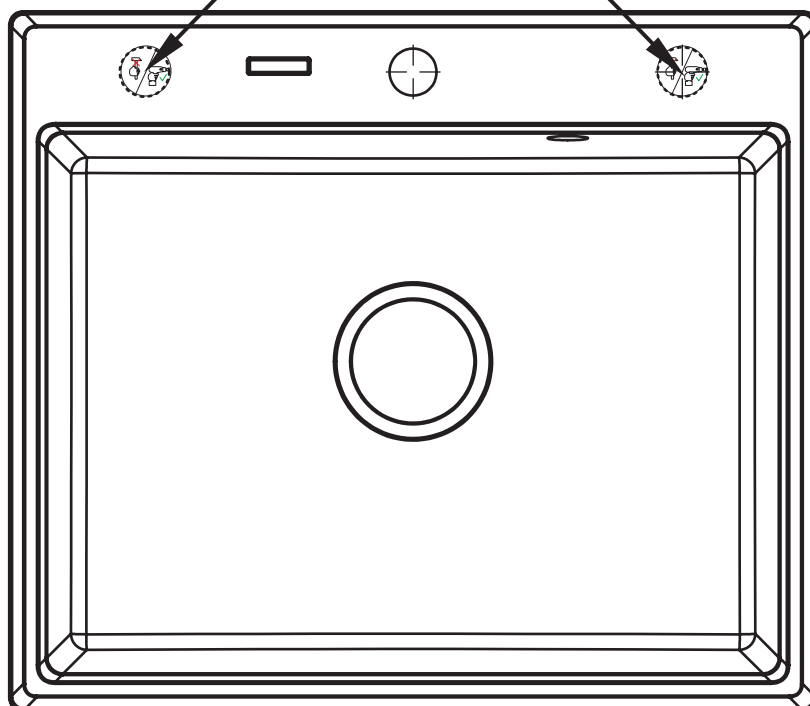

PL INSTRUKCJA WIERCENIA OTWORÓW
W ZLEWOZMYWAKU GRANITOWYM

EN INSTRUCTIONS FOR DRILLING HOLES
IN THE GRANITE SINK

PL INSTRUKCJA WIERCENIA OTWORÓW
W ZLEWOZMYWAKU GRANITOWYM

EN INSTRUCTIONS FOR DRILLING HOLES
IN THE GRANITE SINK