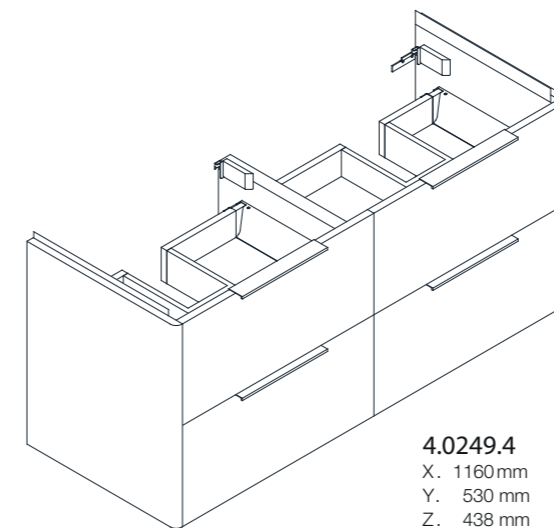

LAUFEN

Laufen Bathrooms AG
 Wahlenstrasse 46
 CH-4242 Laufen, Switzerland
 www.laufen.com

LAUFEN

BASE Vanity unit for Pro S

4.0249.4 / 4.0251.4

Garantie/Haftung nur bei Montage gemäss Anleitung.
 Responsabilité/garantie à condition d'observer les instructions de montage.
 Garanzia valida solo se si rispettano le istruzioni di montaggio.
 The warranty/liability only applies when installation is effected as per the instructions.
 La garantía solamente será válida si se siguen las instrucciones de instalación.
 Garantie/aansprakelijkheid uitsluitend van kracht indien volgens de instructies is geïnstalleerd.
 Záruka a ručení za vady jsou poskytovány za podmínky, že montáž je provedena v souladu s tímto návodem.
 Garantija taikoma tik tuo atveju, kai montavimas yra atliktas tiksliai pagal instrukciją.
 Gwarancja obejmuje wyrób jedynie wówczas gdy montaż został przeprowadzony zgodnie z instrukcją.
 Szavatosság/jótállás csak az utmutató szerinti szerelés esetén.
 Мы предоставляем гарантию и несем ответственность, только если монтаж произведен в соответствии с инструкцией по монтажу.
 Гаранцията/отговорността е валидна само когато монтажът е изпълнен както е указано в инструкцията.