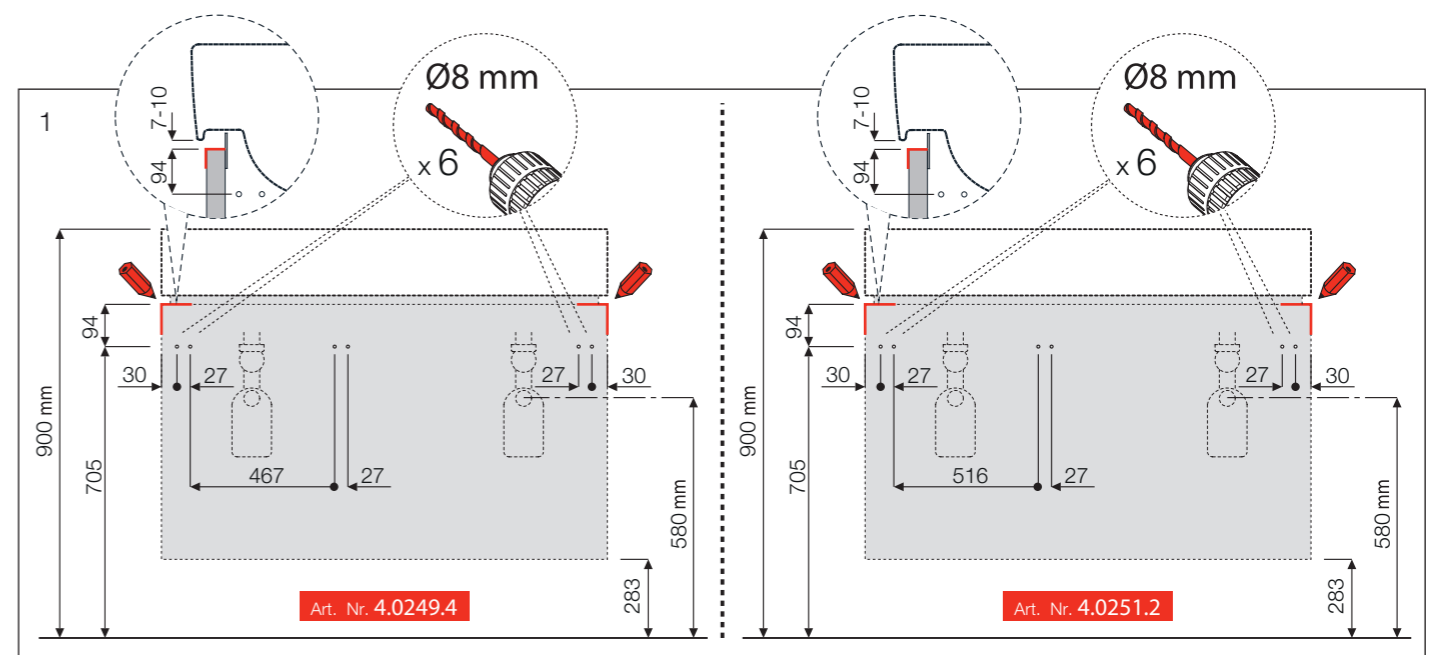

LAUFEN

Laufen Bathrooms AG
 Wahlenstrasse 46
 CH-4242 Laufen, Switzerland
 www.laufen.com

LAUFEN

BASE Vanity unit for Pro S

4.0249.4 / 4.0251.4

Garantie/Haftung nur bei Montage gemäss Anleitung.
 Responsabilité/garantie à condition d'observer les instructions de montage.
 Garanzia valida solo se si rispettano le istruzioni di montaggio.
 The warranty/liability only applies when installation is effected as per the instructions.
 La garantía solamente será válida si se siguen las instrucciones de instalación.
 Garantie/aansprakelijkheid uitsluitend van kracht indien volgens de instructies is geïnstalleerd.
 Záruka a ručení za vady jsou poskytovány za podmínky, že montáž je provedena v souladu s tímto návodem.
 Garantija taikoma tik tuo atveju, kai montavimas yra atliktas tiksliai pagal instrukciją.
 Gwarancja obejmuje wyrób jedynie wówczas gdy montaż został przeprowadzony zgodnie z instrukcją.
 Szavatosság/jótállás csak az utmutató szerinti szerelés esetén.
 Мы предоставляем гарантию и несем ответственность, только если монтаж произведен в соответствии с инструкцией по монтажу.
 Гаранцията/отговорността е валидна само когато монтажът е изпълнен както е указано в инструкцията.