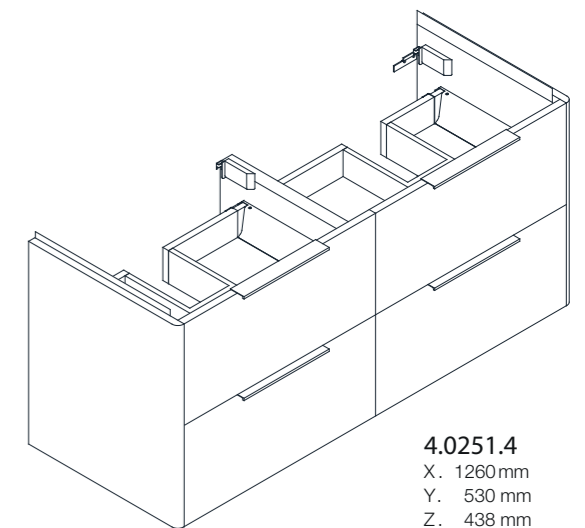

LAUFEN

Laufen Bathrooms AG
 Wahlenstrasse 46
 CH-4242 Laufen, Switzerland
 www.laufen.com

LAUFEN

BASE Vanity unit for Pro S

4.0249.4 / 4.0251.4

Garantie/Haftung nur bei Montage gemäss Anleitung.
 Responsabilité/garantie à condition d'observer les instructions de montage.
 Garanzia valida solo se si rispettano le istruzioni di montaggio.
 The warranty/liability only applies when installation is effected as per the instructions.
 La garantía solamente será válida si se siguen las instrucciones de instalación.
 Garantie/aansprakelijkheid uitsluitend van kracht indien volgens de instructies is geïnstalleerd.
 Záruka a ručení za vady jsou poskytovány za podmínky, že montáž je provedena v souladu s tímto návodem.
 Garantija taikoma tik tuo atveju, kai montavimas yra atliktas tiksliai pagal instrukciją.
 Gwarancja obejmuje wyrób jedynie wówczas gdy montaż został przeprowadzony zgodnie z instrukcją.
 Szavatosság/jótállás csak az utmutató szerinti szerelés esetén.
 Мы предоставляем гарантию и несем ответственность, только если монтаж произведен в соответствии с инструкцией по монтажу.
 Гаранцията/отговорността е валидна само когато монтажът е изпълнен както е указано в инструкцията.