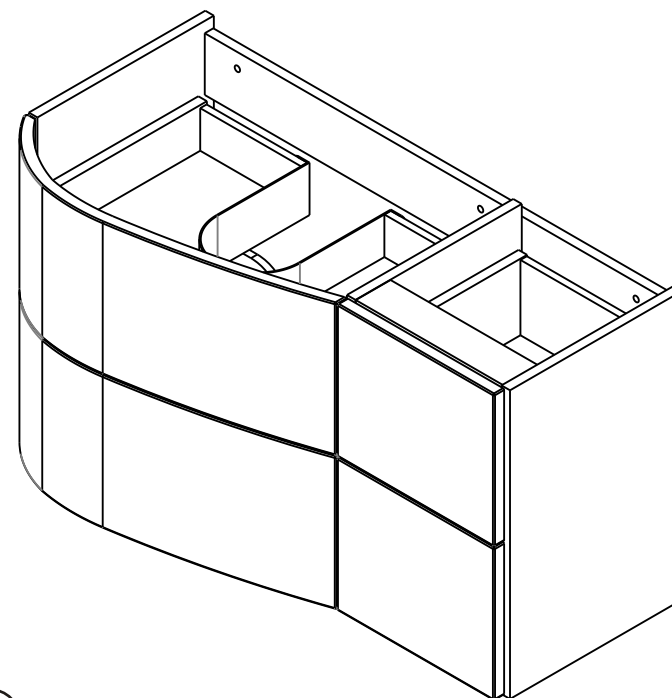

ORiSTO

OPAL OR30-SD4S-90...

PL	SZAFKA PODUMYWALKOWA	INSTRUKCJA MONTAŻU
GB	LOWER CABINET	INSTALLATION INSTRUCTION
FR	MEUBLE BAS	CABINET DE CÔTÉ HAUTE
RU	ШКАФЧИК	ИНСТРУКЦИЯ МОНТАЖА
ES	BAJA DEL GABINETE	INSTRUCCIONES DE MONTAJE
TR	ALT DOLAP	INSTRUKSJA MONTAJ
SK	SPODN ÁSKRINKA PRE UMYVADLU	NÁVOD PRE MONTÁŽ

1.

2.

3.

4.

5.

MONTAŻ UCHWYTÓW