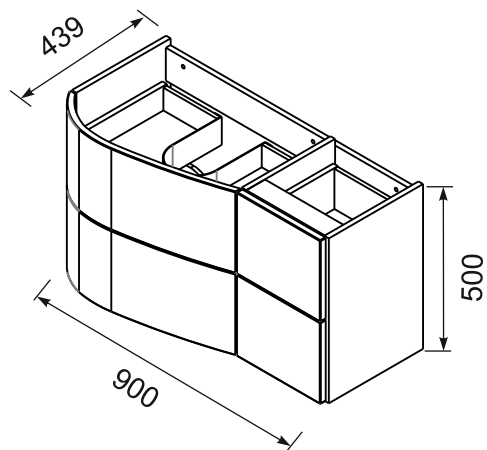

ORiSTO

OPAL OR30-SD4S-90...

PL	SZAFKA PODUMYWALKOWA	INSTRUKCJA MONTAŻU
GB	LOWER CABINET	INSTALLATION INSTRUCTION
FR	MEUBLE BAS	CABINET DE CÔTÉ HAUTE
RU	ШКАФЧИК	ИНСТРУКЦИЯ МОНТАЖА
ES	BAJA DEL GABINETE	INSTRUCCIONES DE MONTAJE
TR	ALT DOLAP	INSTRUKSJA MONTAJ
SK	SPODN ÁSKRINKA PRE UMYVADLU	NÁVOD PRE MONTÁŽ

1.

2.

3.

4.

5.

MONTAŻ UCHWYTÓW