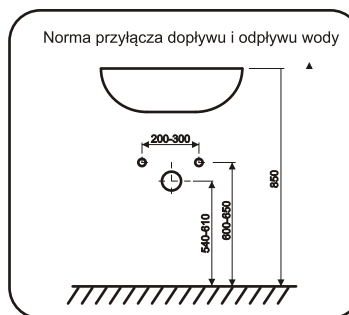

ORiSTO

OPAL OR30-SD4S-90...

PL	SZAFKA PODUMYWALKOWA	INSTRUKCJA MONTAŻU
GB	LOWER CABINET	INSTALLATION INSTRUCTION
FR	MEUBLE BAS	CABINET DE CÔTÉ HAUTE
RU	ШКАФЧИК	ИНСТРУКЦИЯ МОНТАЖА
ES	BAJA DEL GABINETE	INSTRUCCIONES DE MONTAJE
TR	ALT DOLAP	INSTRUKSJA MONTAJ
SK	SPODN ÁSKRINKA PRE UMYVADLU	NÁVOD PRE MONTÁŽ

1.

2.

3.

4.

5.

MONTAŻ UCHWYTÓW