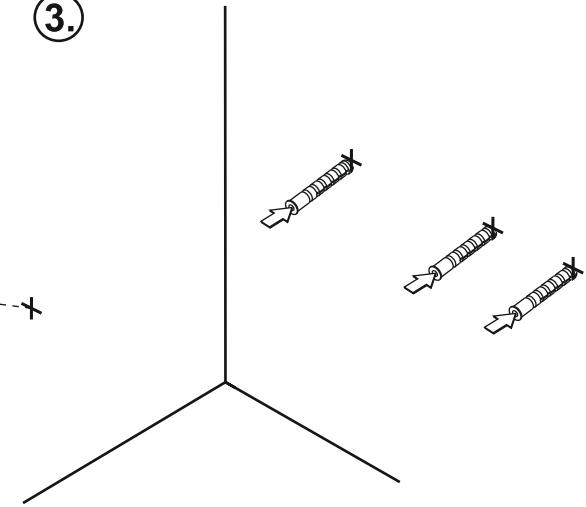

ORiSTO

OPAL OR30-SD4S-90...

PL	SZAFKA PODUMYWALKOWA	INSTRUKCJA MONTAŻU
GB	LOWER CABINET	INSTALLATION INSTRUCTION
FR	MEUBLE BAS	CABINET DE CÔTÉ HAUTE
RU	ШКАФЧИК	ИНСТРУКЦИЯ МОНТАЖА
ES	BAJA DEL GABINETE	INSTRUCCIONES DE MONTAJE
TR	ALT DOLAP	INSTRUKSJA MONTAJ
SK	SPODN ÁSKRINKA PRE UMYVADLU	NÁVOD PRE MONTÁŽ

1.

2.

3.

4.

5.

MONTAŻ UCHWYTÓW