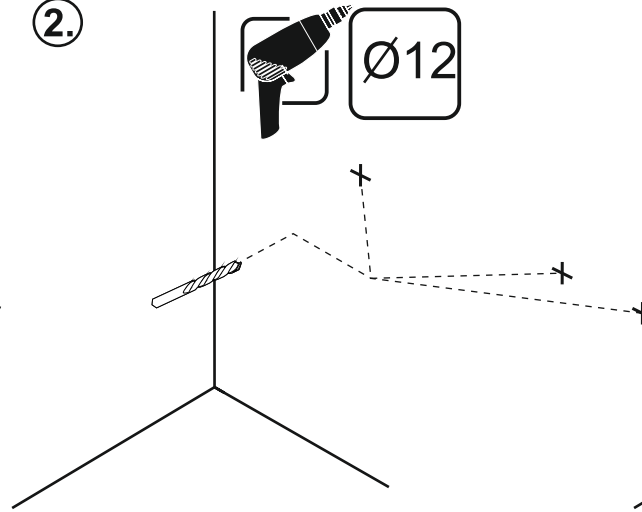

ORiSTO

OPAL OR30-SD4S-90...

PL	SZAFKA PODUMYWALKOWA	INSTRUKCJA MONTAŻU
GB	LOWER CABINET	INSTALLATION INSTRUCTION
FR	MEUBLE BAS	CABINET DE CÔTÉ HAUTE
RU	ШКАФЧИК	ИНСТРУКЦИЯ МОНТАЖА
ES	BAJA DEL GABINETE	INSTRUCCIONES DE MONTAJE
TR	ALT DOLAP	INSTRUKSJA MONTAJ
SK	SPODN ÁSKRINKA PRE UMYVADLU	NÁVOD PRE MONTÁŽ

1.

2.

3.

4.

5.

MONTAŻ UCHWYTÓW