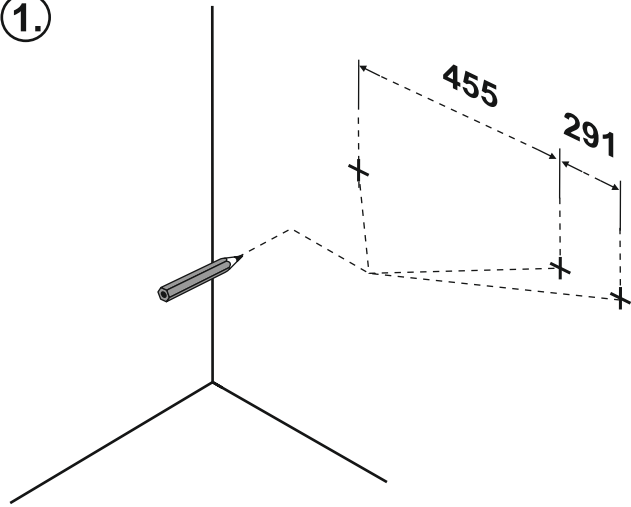

ORiSTO

OPAL OR30-SD4S-90...

PL	SZAFKA PODUMYWALKOWA	INSTRUKCJA MONTAŻU
GB	LOWER CABINET	INSTALLATION INSTRUCTION
FR	MEUBLE BAS	CABINET DE CÔTÉ HAUTE
RU	ШКАФЧИК	ИНСТРУКЦИЯ МОНТАЖА
ES	BAJA DEL GABINETE	INSTRUCCIONES DE MONTAJE
TR	ALT DOLAP	INSTRUKSJA MONTAJ
SK	SPODN ÁSKRINKA PRE UMYVADLU	NÁVOD PRE MONTÁŽ

1.

2.

3.

4.

5.

MONTAŻ UCHWYTÓW