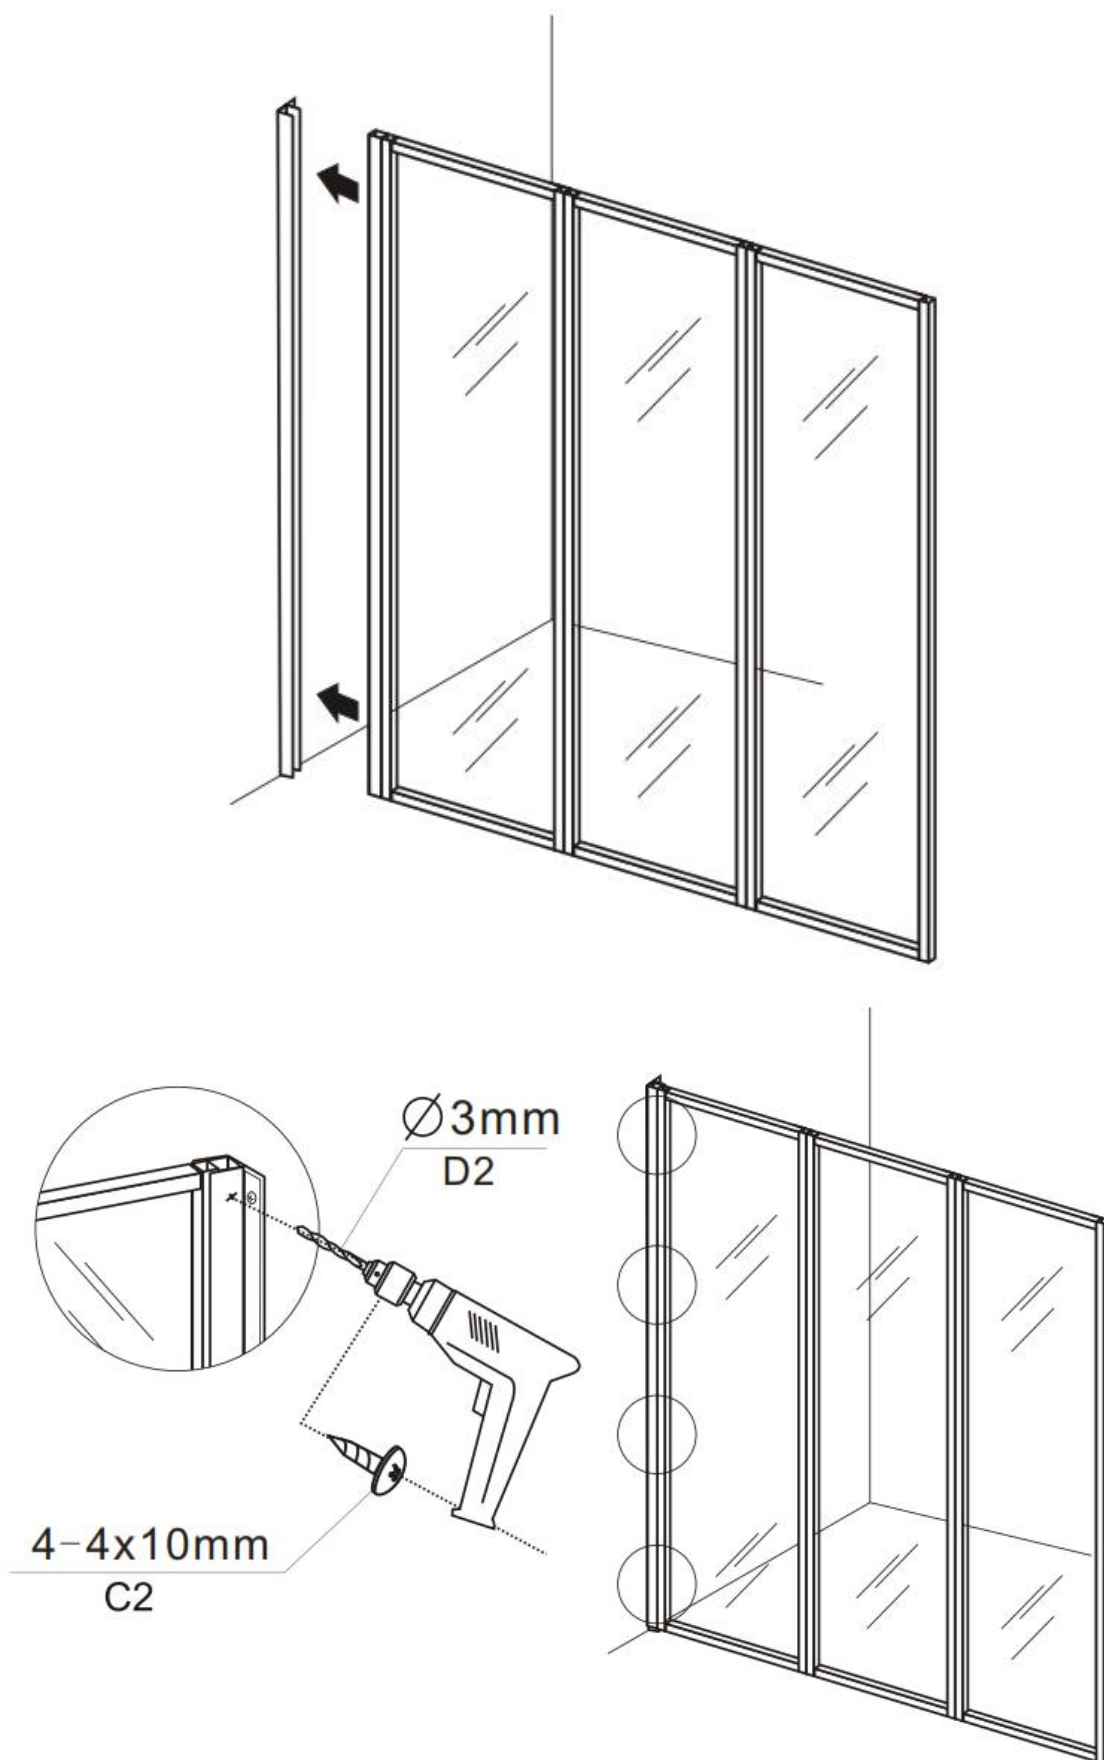

KABINA NAWANNOWA PMD PIRAMIDA

INSTRUKCJA MONTA U