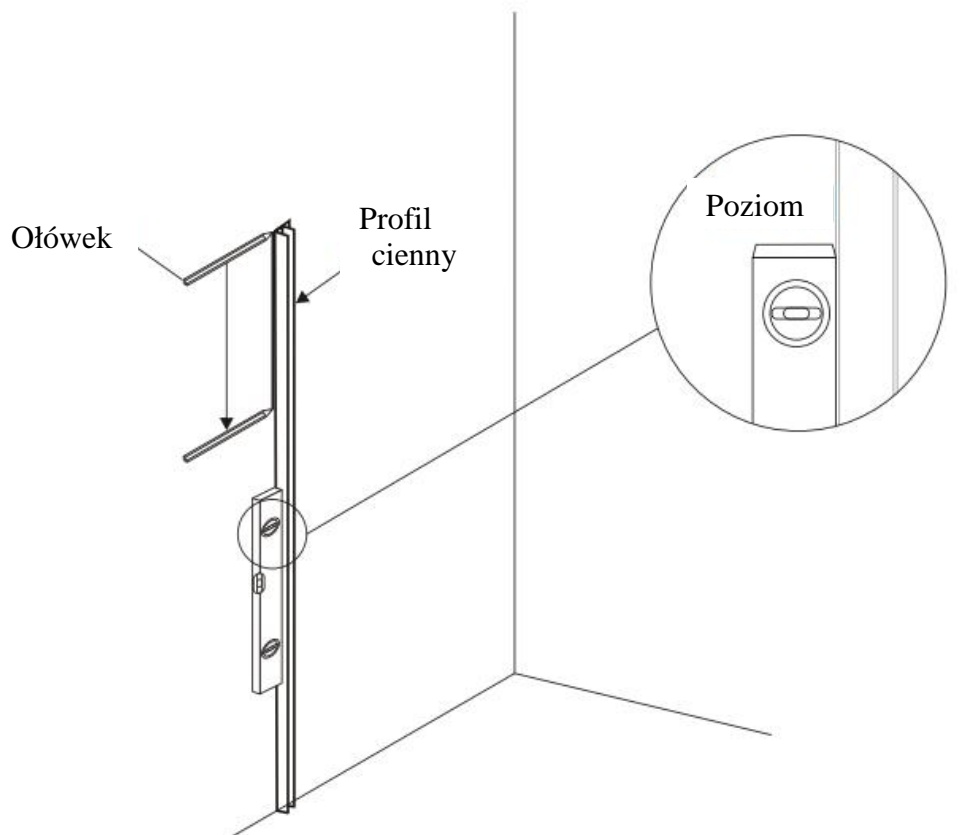

KABINA NAWANNOWA PMD PIRAMIDA

INSTRUKCJA MONTA U