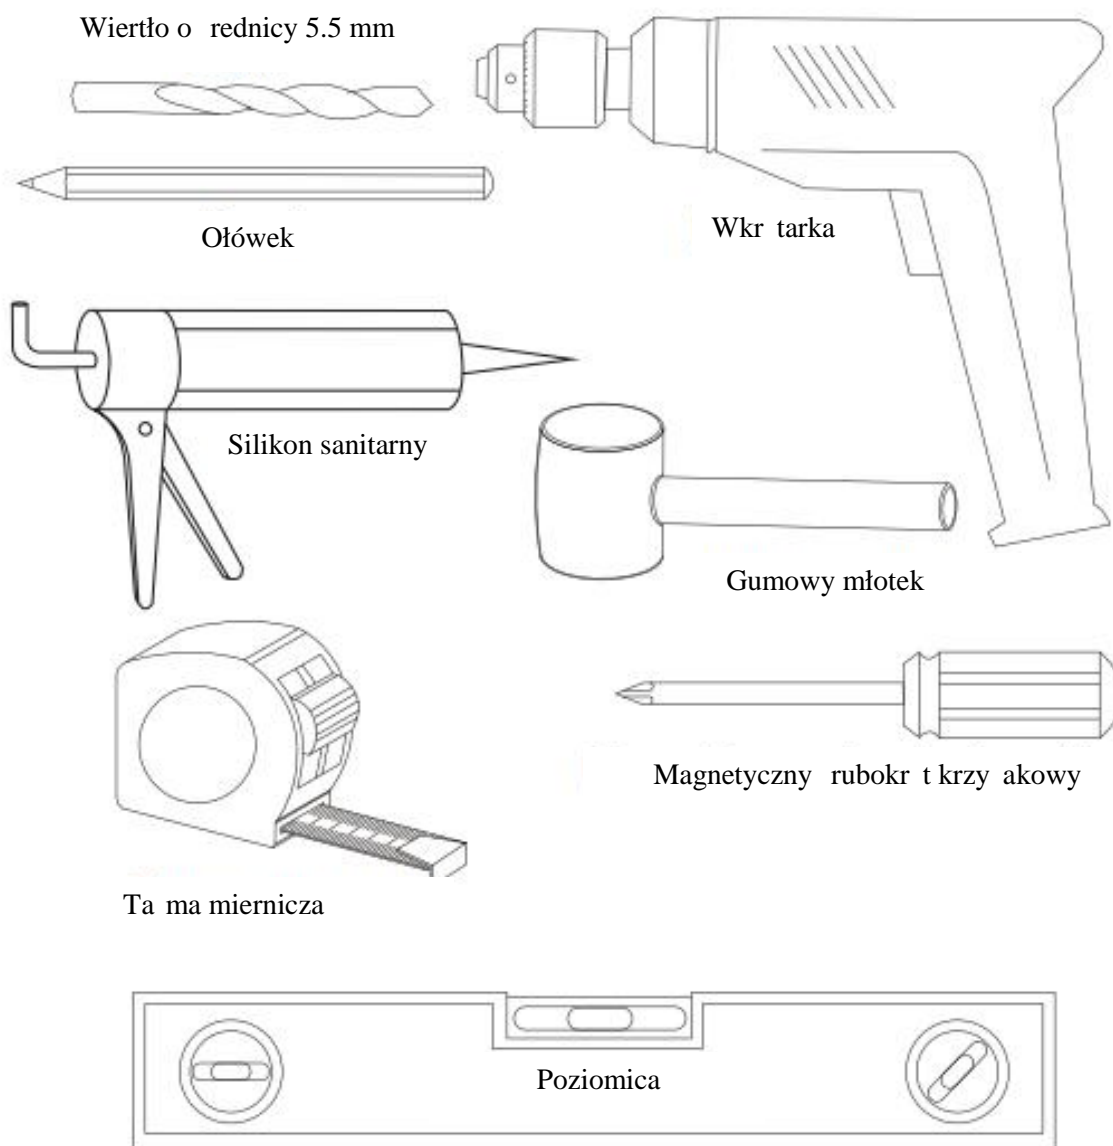

KABINA NAWANNOWA PMD PIRAMIDA

INSTRUKCJA MONTA U

NARZ DZIA NIEZB DNE DO MONTA U:

(nie znajduj si w zestawie)

Przed przyst pieniem do monta u kabiny nawannowej konieczne jest przygotowanie suchego i czystego miejsca o wystarczaj co du ej powierzchni oraz wskazanych poni ej narz dzi.

Do monta u kabiny nawannowej potrzebne s dwie osoby.

UWAGA: Pomimo faktu, e instrukcja monta u kabiny nawannowej jest wyczerpuj ca, zaleca si aby monta kabiny został wykonany przez kompetentnego instalatora.