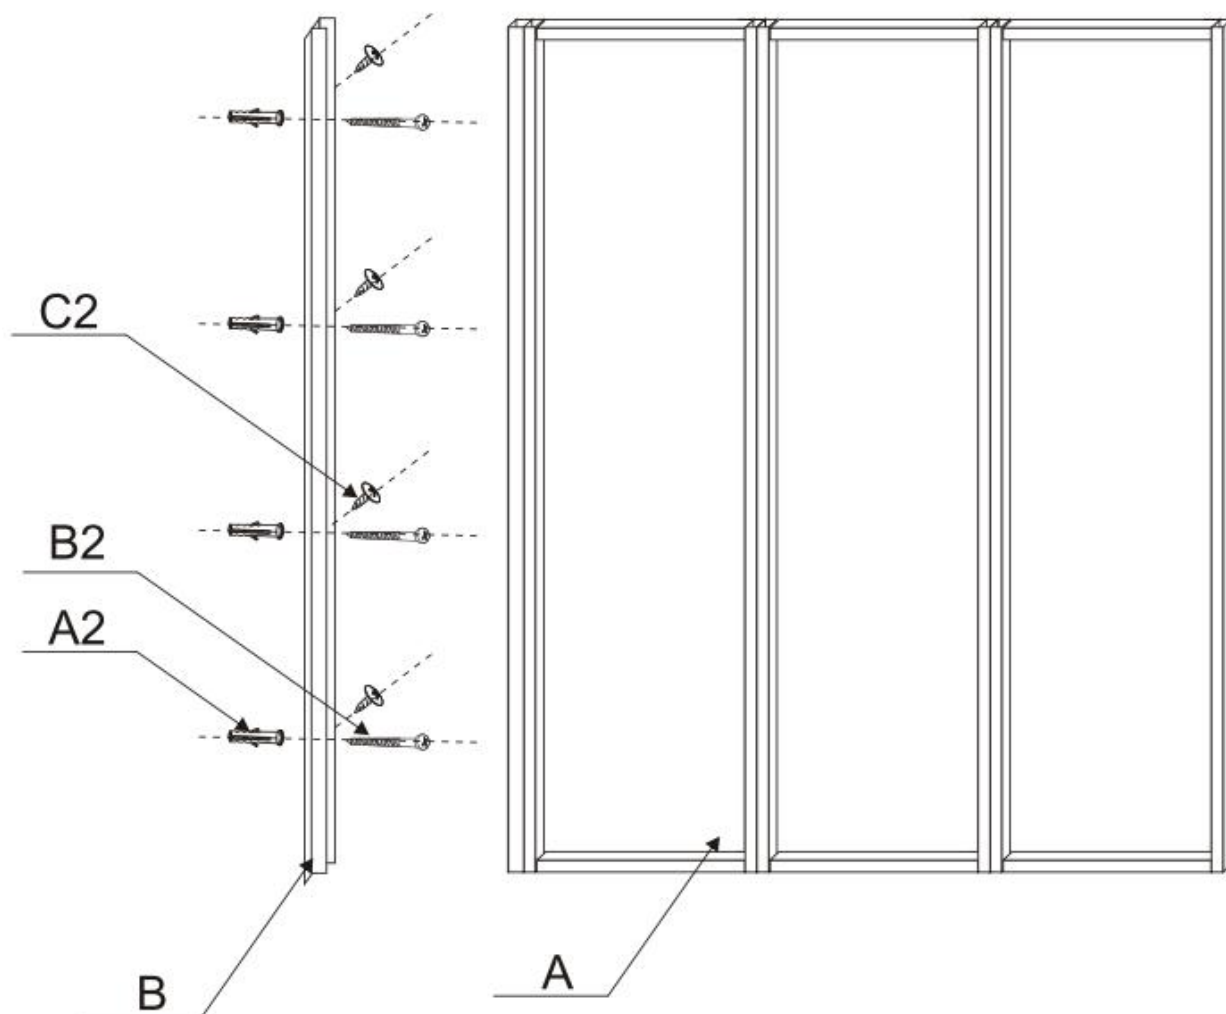

**KABINA NAWANNOWA PMD PIRAMIDA
AMBITION PREMIUM 3
TRZYSKRZYDŁOWA
INSTRUKCJA MONTA U**

WYMIAR: 130 x 140 cm

KABINA NAWANNOWA PMD PIRAMIDA

INSTRUKCJA MONTA U

NARZ DZIA NIEZB DNE DO MONTA U:

(nie znajduj si w zestawie)

Przed przyst pieniem do monta u kabiny nawannowej konieczne jest przygotowanie suchego i czystego miejsca o wystarczaj co du ej powierzchni oraz wskazanych poni ej narz dzi.

Do monta u kabiny nawannowej potrzebne s dwie osoby.

Zestaw montażowy zawiera:

Ref	Opis	Ilo
A	Trzyskrzydłowe drzwi	1
B	Profil cienny	1

Ref	Opis	Ilo
A2	Kołki rozporowe	4
B2	ruby 4 x 25 mm	4
C2	ruby 4 x 10 mm	4
D2	Wiertło rednica 3 mm	1

KABINA NAWANNOWA PMD PIRAMIDA