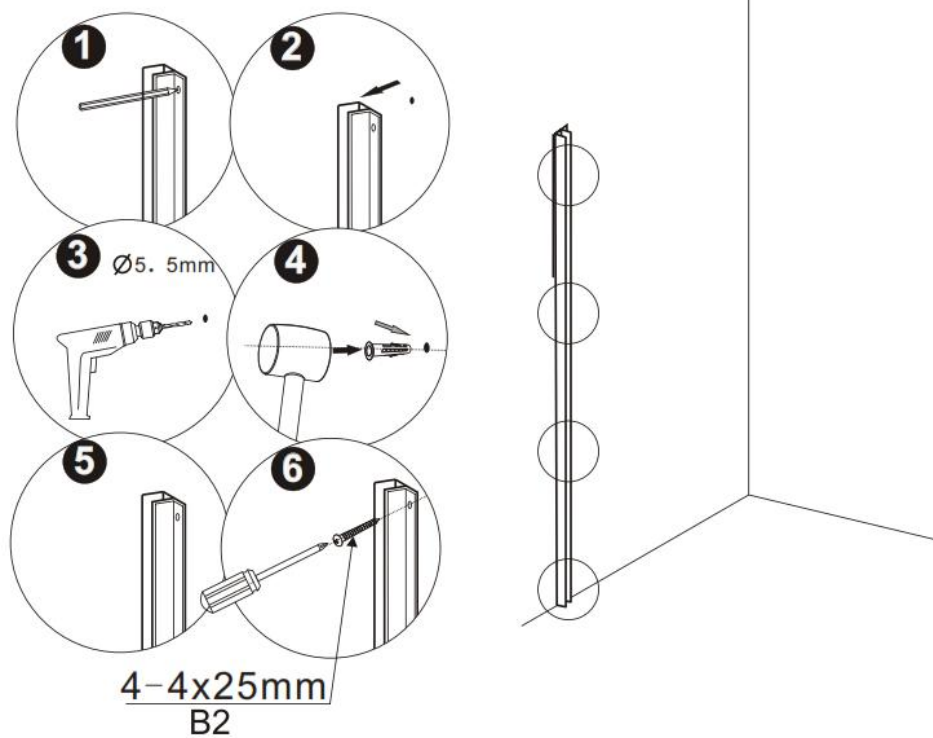

KABINA NAWANNOWA PMD PIRAMIDA

INSTRUKCJA MONTA U