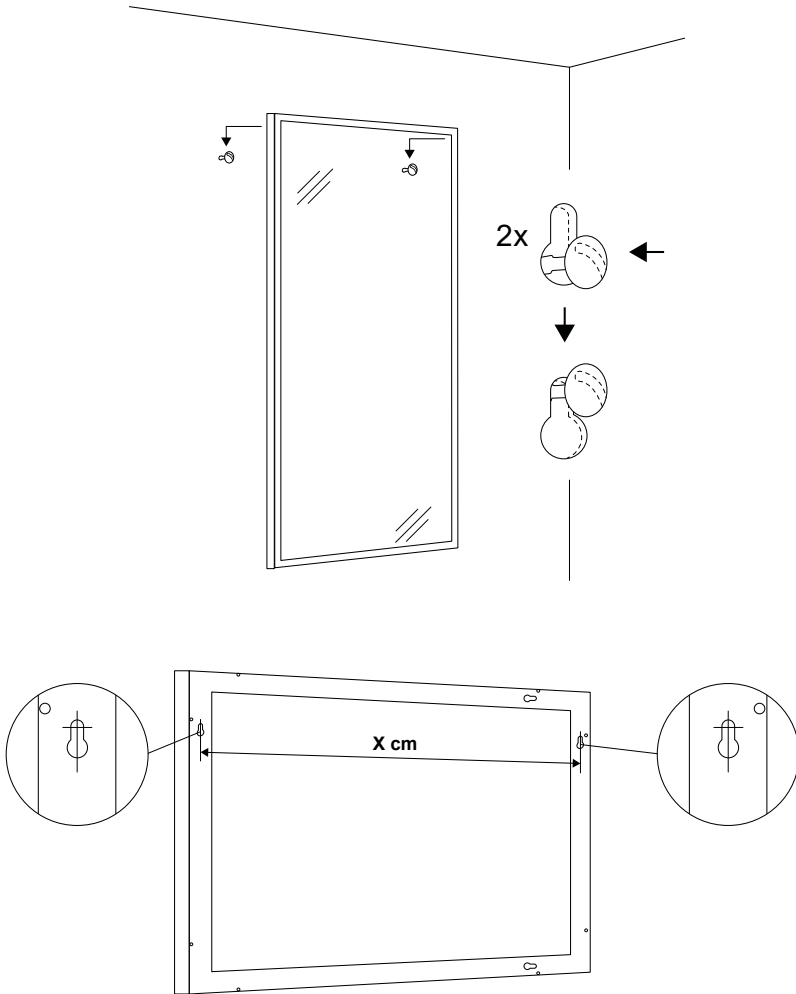

## KUADRO

PL: LUSTRO W RAMIE ALUMINIOWEJ  
EN: MIRROR IN ALUMINIUM FRAME  
DE: SPIEGEL IM ALURAHMEN  
RU: ЗЕРКАЛО В АЛЛЮМИНЕВОЙ РАМЕ

PL: Instrukcja montażu i utrzymania  
EN: Installation and maintenance manual  
DE: Installations und wartungsanleitung  
RU: Инструкция монтажа и ухода

1.

2.

PL	Zestaw zawiera
EN	Set includes
DE	Das Set beinhaltet
RU	В комплект входит

**PL**

**Zawieś lustro za pomocą otworów znajdujących się z tyłu ramy zgodnie z instrukcją instalacji. Użyj haków i kółków rozporowych odpowiednich do rodzaju ściany w miejscu instalacji. Podstawowy komplet znajduje się w zestawie z lustrem.**