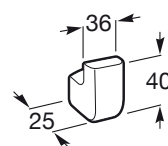

RYSUNKI TECHNICZNE

INFORMACJE O PRODUKCIE

Powłoka Everlux® - twardsza, mocniejsza, odporniejsza na zarysowania i uderzenia. Wyprodukowana w technologii PVD.

Materiał: Metal

Sposób montażu: Na ścianie