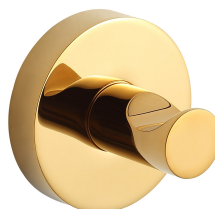

**Karta produktowa****Haczyk pojedynczy****Model: 07.312 / chrom****07.312-B / czarny mat****07.312-G / złoty połysk****07.312-W / biały mat****OPIS:**

- przeznaczony do zawieszania ręczników, szlafroków, itp.
- materiał: mosiądz, stal nierdzewna
- w komplecie zestaw mocujący do ściany (standardowe kołki, nierdzewne wkręty)
- mocowanie pod rozetami