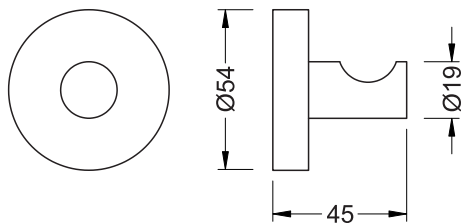

Wymiary [mm]

Pielęgnacja

Czyścić wyłącznie przy pomocy wilgotnej ściereczki i mydła, następnie wytrzeć do sucha.

Nie wolno stosować szorstkich gąbek, preparatów przeznaczonych do szorowania zawierających materiały ściernie, oraz środków chemicznych zawierających agresywne substancje typu amoniak, wybielacze kwasy, rozpuszczalniki.