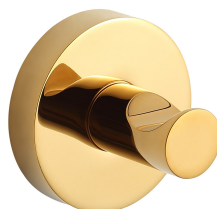

Karta produktowa**Haczyk pojedynczy****Model: 07.312 / chrom****07.312-B / czarny mat****07.312-G / złoty połysk****07.312-W / biały mat****OPIS:**

- przeznaczony do zawieszania ręczników, szlafroków, itp.
- materiał: mosiądz, stal nierdzewna
- w komplecie zestaw mocujący do ściany (standardowe kołki, nierdzewne wkręty)
- mocowanie pod rozetami