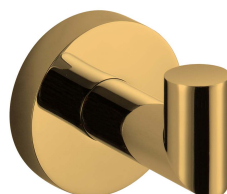

Karta produktowa

Haczyk pojedynczy

Model: **07.310** / chrom

07.310-B / czarny mat

07.310-G / złoty połysk

07.310-W / biały mat

OPIS:

- przeznaczony do zawieszania ręczników, szlafroków, itp.
- materiał: miedź, stal nierdzewna
- w komplecie zestaw mocujący do ściany (standardowe kołki, nierdzewne wkręty)
- mocowanie pod rozetami