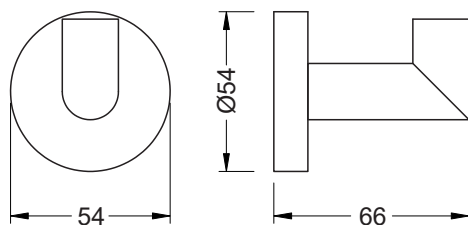

Wymiary [mm]

Pielęgnacja

Czyścić wyłącznie przy pomocy wilgotnej ściereczki i mydła, następnie wytrzeć do sucha.

Nie wolno stosować szorstkich gąbek, preparatów przeznaczonych do szorowania zawierających materiały ściernie, oraz środków chemicznych zawierających agresywne substancje typu amoniak, wybielacze kwasy, rozpuszczalniki.