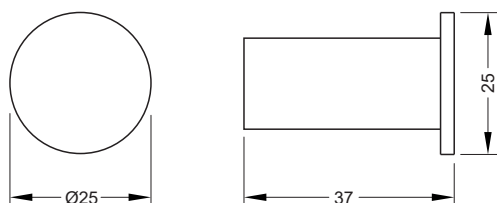

Karta produktowa

Haczyk pojedynczy

Model: 18.041 / chrom

18.041-B / czarny mat

18.041-G / złoty połysk

OPIS:

- przeznaczony do zawieszania ręczników, szlafroków, itp.
- materiał: miedź, stal nierdzewna
- w komplecie zestaw mocujący do ściany (standardowy kołek, nierdzewny wkręt)
- niewidoczne mocowanie

Wymiary [mm]

Pielęgnacja

Czyścić wyłącznie przy pomocy wilgotnej ściereczki i mydła, następnie wytrzeć do sucha.

Nie wolno stosować szorstkich gąbek, preparatów przeznaczonych do szorowania zawierających materiały ściernie, oraz środków chemicznych zawierających agresywne substancje typu amoniak, wybielacze kwasy, rozpuszczalniki.