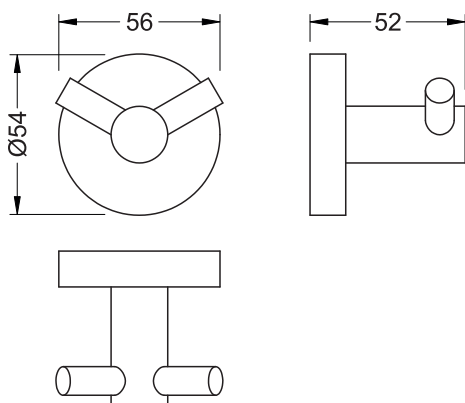

Wymiary [mm]

Pielęgnacja

Czyścić wyłącznie przy pomocy wilgotnej ściereczki i mydła, następnie wytrzeć do sucha.
Nie wolno stosować szorstkich gąbek, preparatów przeznaczonych do szorowania zawierających materiały ściernie, oraz środków chemicznych zawierających agresywne substancje typu amoniak, wybielacze kwasy, rozpuszczalniki.