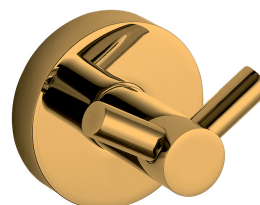

Karta produktowa**Haczyk pojedynczy****Model:** 07.321 / chrom

07.321-B / czarny mat

07.321-G / złoty połysk

**OPIS:**

- przeznaczony do zawieszania ręczników, szlafroków, itp.
- materiał: miedź, stal nierdzewna
- w komplecie zestaw mocujący do ściany (standardowe kołki, nierdzewne wkręty)
- mocowanie pod rozetami