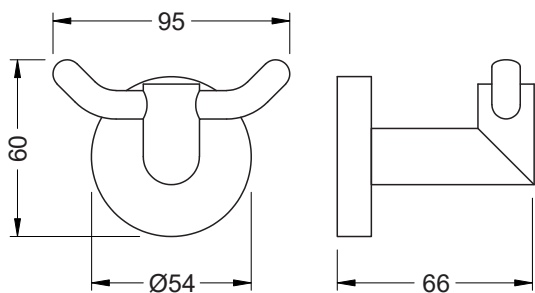

Wymiary [mm]

Pielęgnacja

Czyścić wyłącznie przy pomocy wilgotnej ściereczki i mydła, następnie wytrzeć do sucha.
Nie wolno stosować szorstkich gąbek, preparatów przeznaczonych do szorowania zawierających materiały ściernie, oraz środków chemicznych zawierających agresywne substancje typu amoniak, wybielacze kwasy, rozpuszczalniki.