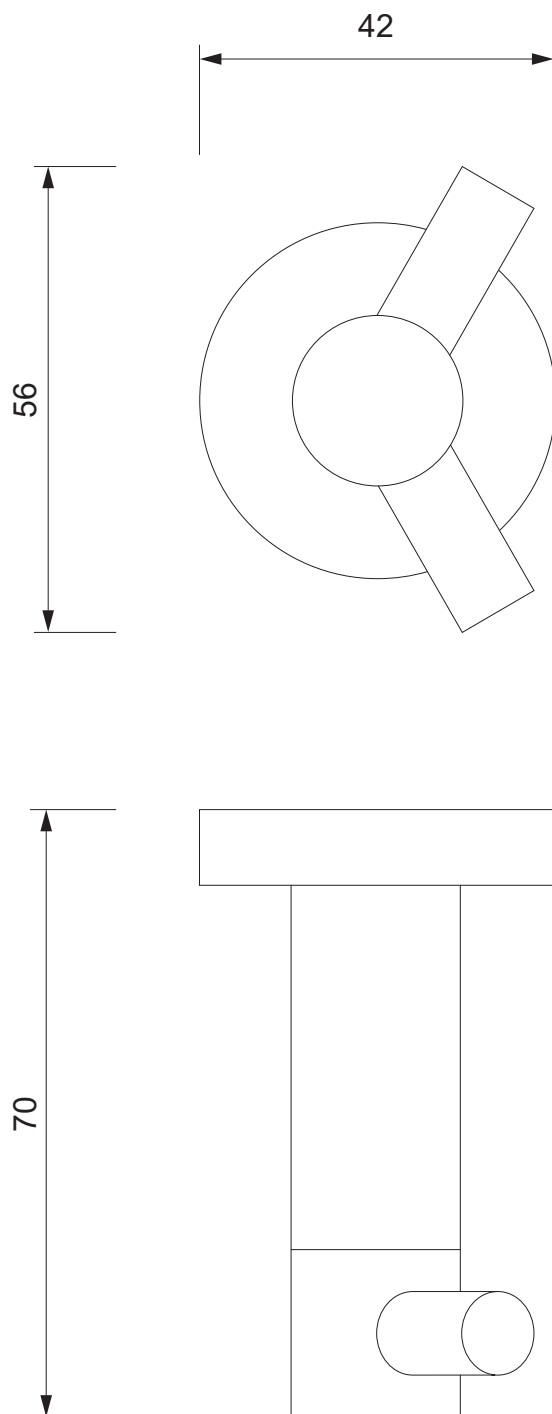

Modern Project MP60120

PL Rysunek techniczny
EN Technical drawing
DE Technisches Zeichen
RU Технический чертеж

OMNIRES

Enjoy home, every day.

* 5 9 0 8 2 2 3 7 8 9 3 4 2 *