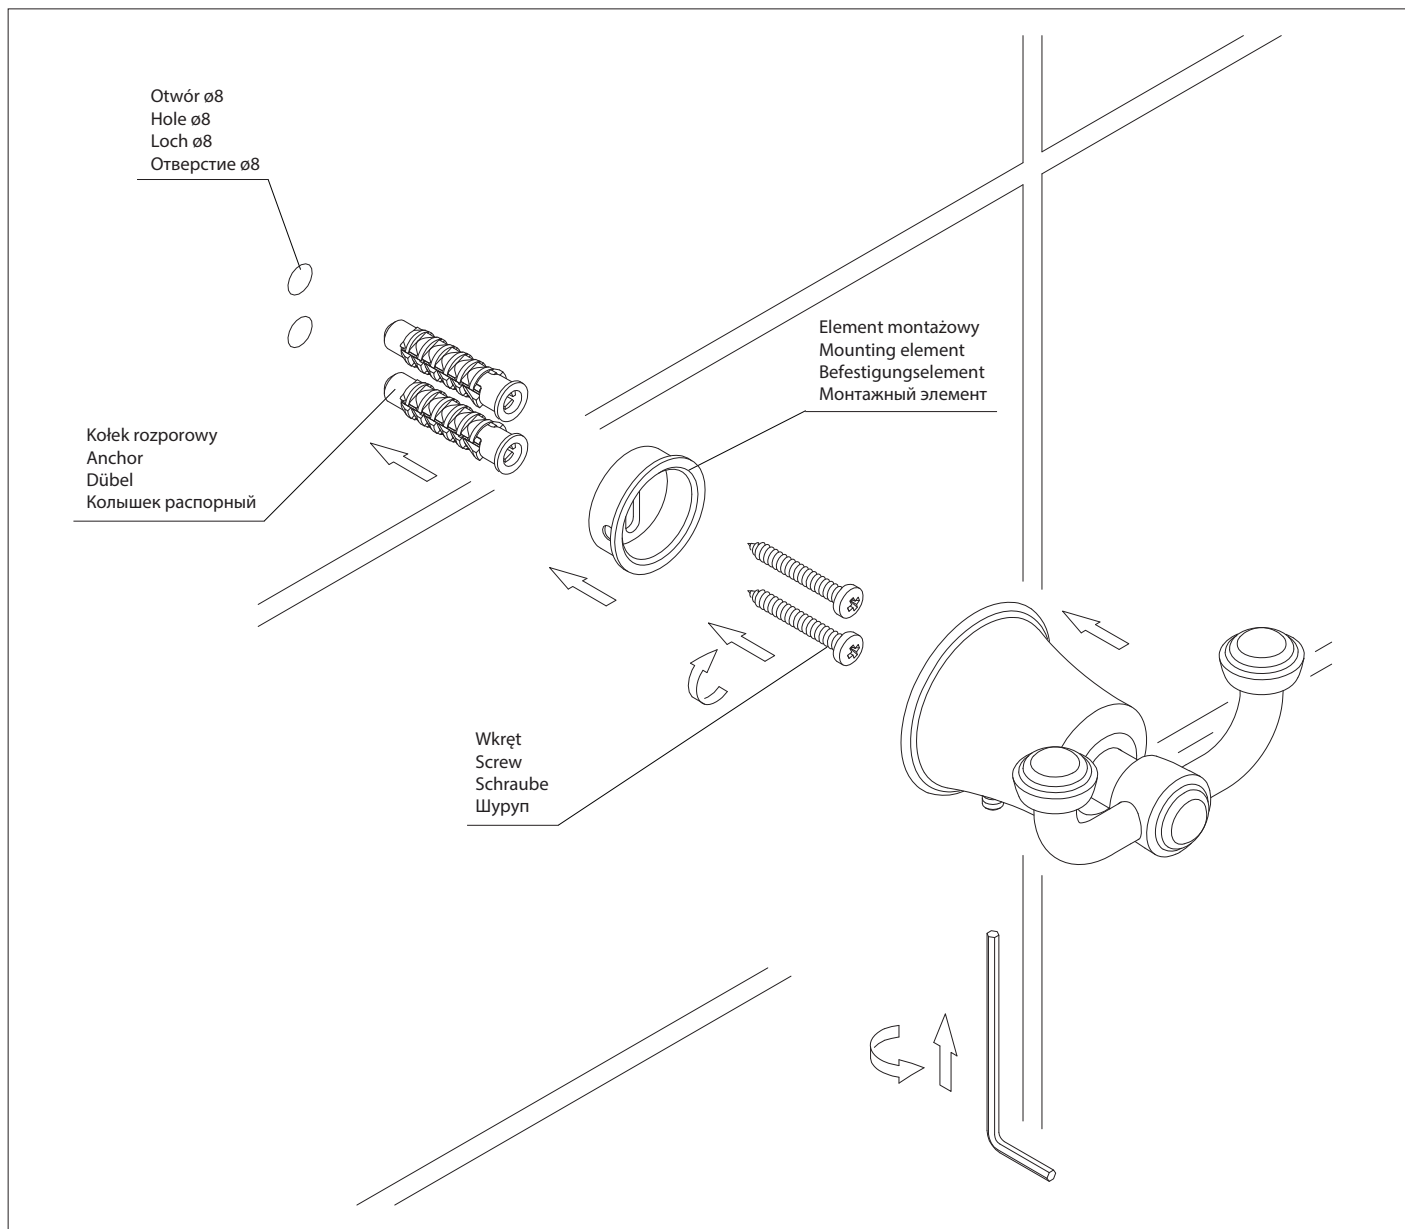

Art Line AL53120

OMNIRE

Enjoy home, every day.

PL Instrukcja montażu i konserwacji
EN Installation and maintenance
DE Montage- und Wartungsanleitung
RU Инструкция по установке и уходу

W zestawie / Included / Im Lieferumfang / В комплекте