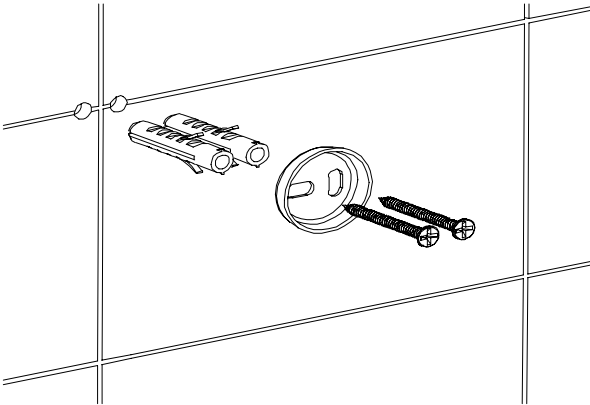

Seria Modern Project

PL Instrukcja montażu i konserwacji
EN Installation and maintenance
DE Montage- und Wartungsanleitung
RU Инструкция по установке и уходу

OMNIRE

Enjoy home, every day.

W zestawie / Included / Im Lieferumfang / В комплекте

1

2

3

4

PL Czyszczenie i konserwacja

1. Do czyszczenia produktów nie należy stosować środków żrących lub ściernych.
2. Powierzchnię produktów przecierać miękką ściereczką nasączoną w roztworze łagodnego środka czyszczącego.

EN Cleaning and maintenance

1. The products should not be cleaned with any acidic or abrasive cleansers.
2. The products' surfaces should be cleaned with a soft cloth and a solution of a gentle cleanser.

DE Reinigung und Wartung

1. Zur Reinigung des Produkte dürfen keine aggressiven oder kratzenden Mittel verwendet werden.
2. Die Oberfläche des Produkte soll mittels eines mit mildem Reinigungsmittel getränkten Lappens abgewischt werden.

RU Очистка и уход

1. Для очистки продуктов избегать разъедающих и истирающих веществ.
2. Поверхность продуктов протирать мягкой тряпкой, намоченной в растворе деликатного моющего средства.