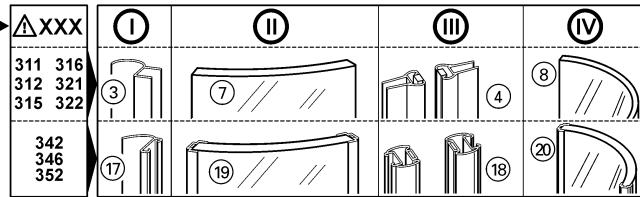

HÜPPE 2003 1/2

?		€	☒
1	056000	27,00	3
2	051001	22,00	1
3	056002	27,00	1
4	042909	61,00	1
5	056453	256,00	7
6	056454	256,00	7
7	056450	669,00	7
8	056451	669,00	7
9	051004	36,00	3
10	056001	20,00	1
11	056452	46,00	3
12	051464	22,00	3
13	056004	19,00	1
14	051008	36,00	1
15	051548	36,00	1
16	051456	35,00	3
17	056003	27,00	1
18	053449	61,00	1
19	056450	669,00	7
20	056451	669,00	7
21	055012	30,00	1
22	034209	13,00	1
98	051006	19,00	1

- 000
- 04/04
- HK

Ident

Identity number
XXXXXX . XXX . XXX

XXX . . XXXX
Made in Germany