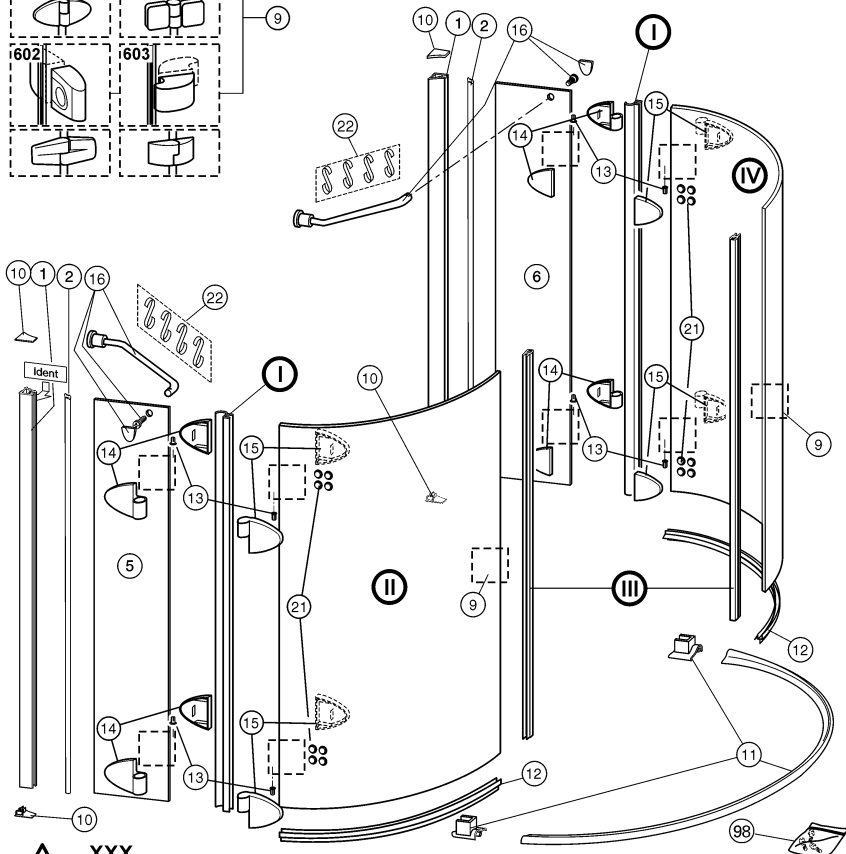

HÜPPE 2003 1/2

?		€	☒
1	056000	27,00	3
2	051001	22,00	1
3	056002	27,00	1
4	042909	61,00	1
5	056453	256,00	7
6	056454	256,00	7
7	056450	669,00	7
8	056451	669,00	7
9	051004	36,00	3
10	056001	20,00	1
11	056452	46,00	3
12	051464	22,00	3
13	056004	19,00	1
14	051008	36,00	1
15	051548	36,00	1
16	051456	35,00	3
17	056003	27,00	1
18	053449	61,00	1
19	056450	669,00	7
20	056451	669,00	7
21	055012	30,00	1
22	034209	13,00	1
98	051006	19,00	1

- ▶ 000
- ▶ 04/04
- ▶ HK

AD1

Ident

Identity number
XXXXXX . XXX . XXX

XXX . . XXXX
 Made in Germany