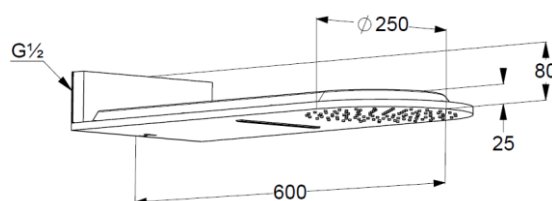

### Opis produktu:

głowica natrysku DN 15

głowica wykonana z metalu

montaż naścienny

głowica natrysku  $\varnothing$  250 mm

strumień deszczowy

strumień kaskadowy

z systemem szybkiego usuwania kamienia

wapiennego

strumień deszczowy: 24,5 l/min przy ciśnieniu 3 bar

strumień kaskadowy: 27 l/min przy ciśnieniu 3 bar

sterowanie 2 rodzajami strumienia za pomocą

zaworów lub przełącznikiem dwu- lub trzykierunkowym

## RYСУNEK Z WYMIARAMI